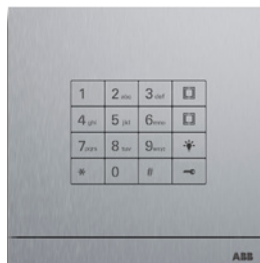

- 04 Отдельный модуль клавиатуры
- 05 Отдельный модуль считывателя отпечатка пальца
- 06 Отдельный модуль бесконтактного считывателя

04