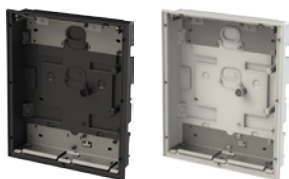

ABB-Welcome

Принадлежности для монтажа

Бокс для скрытого монтажа на 6 модулей, размер 2/3

Описание	Для монтажа станции вызова в стене	
Особенности	– Коробка для скрытого монтажа с выдавливаемыми отверстиями для ввода кабеля слева, справа, снизу и сзади. – Изделие упаковано с принадлежностями для установки его квалифицированным персоналом.	
Технические сведения	– Размеры: 275 × 233 × 52 мм	
Исполнение	Антрацитовый	Серый
Артикул	41386F-B	41386F-H
№ для заказа	2TMA130160B0006	2TMA130160H0006

Бокс для поверхностного монтажа на 1 модуль, размер 1/1

Описание	Для настенного монтажа станции вызова	
Особенности	– Для накладного монтажа станции вызова. – Изделие упаковано с принадлежностями для установки его квалифицированным персоналом.	
Технические сведения	– Размеры: 137 × 133 × 32 мм	
Исполнение	Антрацитовый	Серый
Артикул	41381S-B	41381S-H
№ для заказа	2TMA130160B0009	2TMA130160H0009