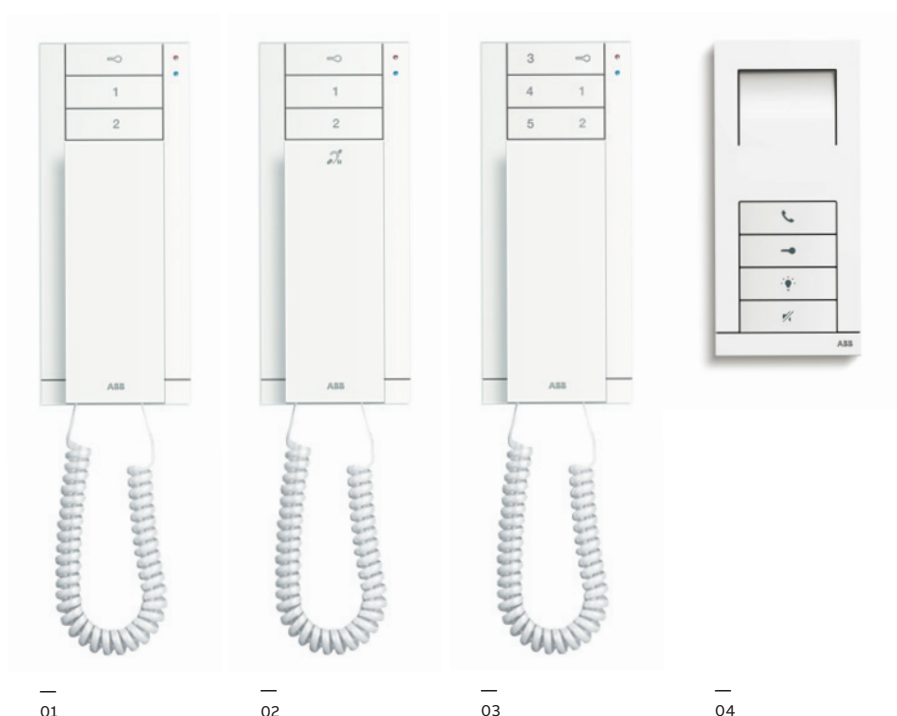

Абонентское аудиоустройство ABB-Welcome

Удобство коммуникации

ABB-Welcome обеспечивает простоту коммуникации, где бы вы ни находились. Большие клавиши, интуитивно понятный дизайн, светодиодная индикация обеспечивают легкость использования. К дополнительным функциям относятся: автоматическая разблокировка, проверка состояния двери и разблокировка второй двери.

—
01 Абонентское аудиоустройство ABB-Welcome с трубкой и тремя кнопками

—
02 Абонентское аудиоустройство ABB-Welcome с трубкой и индукционной петлей (для слуховых аппаратов)

—
03 Абонентское аудиоустройство ABB-Welcome с трубкой и шестью кнопками

—
04 Абонентское аудиоустройство громкой связи ABB-Welcome

01

02

03

04

Абонентские аудиоустройства ABB-Welcome

- Крупные функциональные кнопки
- Дополнительные настраиваемые кнопки, например для интеркома, вызова терминала консьержа, открытия дополнительной двери и т. д.
- Для поверхностного монтажа