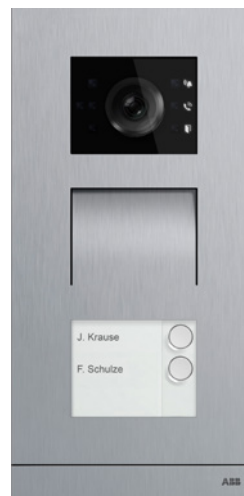

—  
01 Станция вызова  
ABB-Welcome с клавиатурой

—  
02 Станция вызова  
ABB-Welcome с кнопками

—  
03 Министанция вызова  
ABB-Welcome

—  
01

—  
02

—  
03

- Лаконичный дизайн
- Динамик и микрофон встроены в запатентованную конструкцию домофонной системы
- Отшлифованная матовая поверхность
- Простой монтаж
- Модуль камеры с покрытием, устойчивым к запотеванию и встроенным подогревом
- Автоматическое переключение между дневным и ночным режимом
- Встроенный светодиод для ночной подсветки в поле зрения видеокамеры