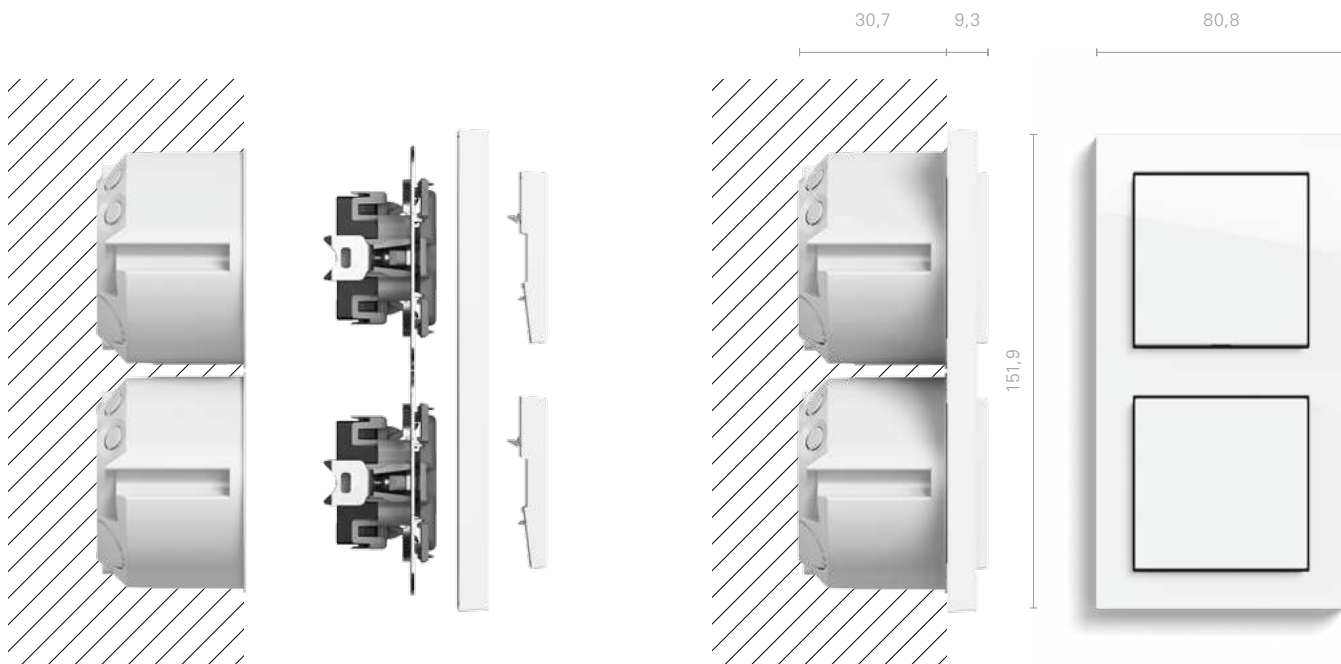

Угловые радиусы: 2,5 мм [нержавеющая сталь], 0,5 мм [термопласт]

Gira E2 плоский монтаж

Варианты рамок/габариты в мм

1-местн.	2-местн.	2-местн. без перегородки	3-местн.	4-местн.
Ш 87,8 В 87,8 Г 3,4	Ш 87,8 В 158,9 Г 3,4	Ш 87,8 В 158,9 Г 3,4	Ш 87,8 В 230,3 Г 3,4	Ш 87,8 В 301,5 Г 3,4

* только в исполнении из термопласта

Угловые радиусы: 2,5 мм [нержавеющая сталь], 0,5 мм [термопласт]

Gira E2

Монтаж/Габариты в мм

Монтаж в стандартные
 монтажные коробки для скрытого
 монтажа или полых стен