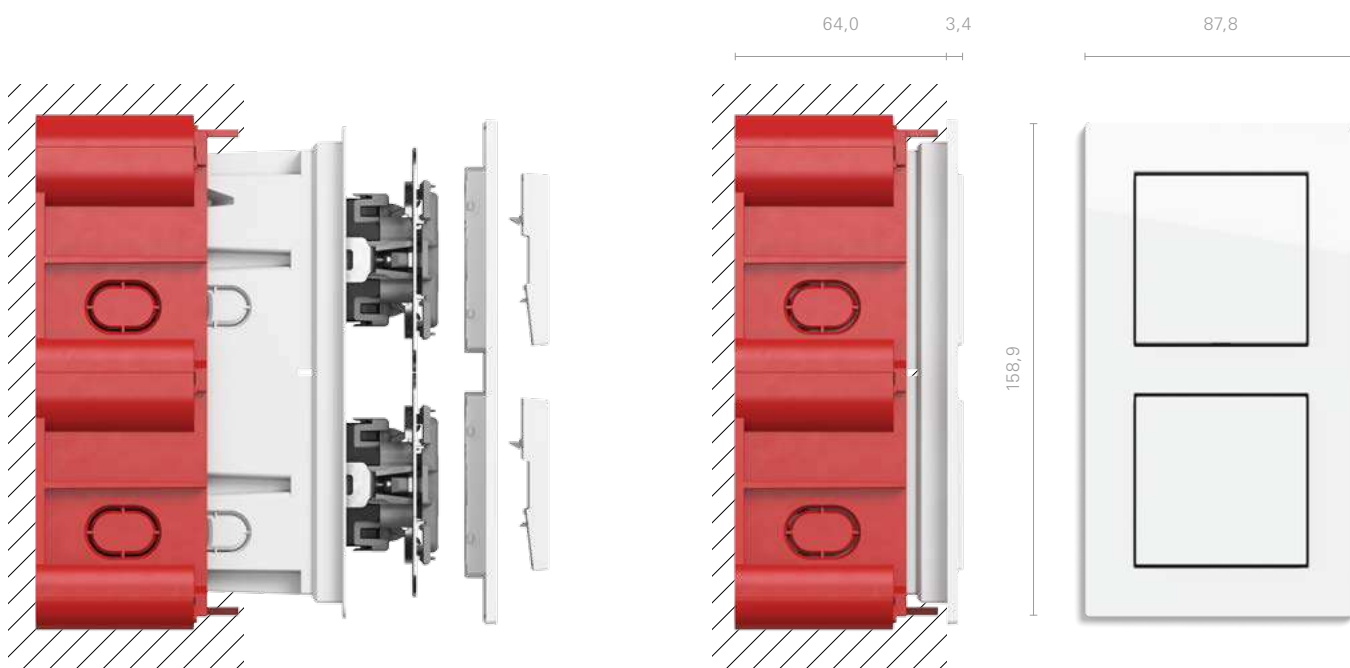

* только в исполнении из термопласта

Угловые радиусы: 2,5 мм [нержавеющая сталь], 0,5 мм [термопласт]

Gira E2

Монтаж/Габариты в мм

Монтаж в стандартные
 монтажные коробки для скрытого
 монтажа или полых стен

Gira E2 плоский монтаж

Монтаж/габариты в мм

Монтаж в пустотелые или
 кирпичные стены в приборные
 коробки Gira и встраиваемые
 коробки скрытого монтажа Gira

Познакомьтесь с Gira E2 в привычной обстановке

+7 (812) 640-30-02

Приложение для мобильных устройств "Конфигуратор дизайна Gira" содержит изображение для отслеживания, которое можно распечатать, чтобы разместить на стене.

Конфигуратор дизайна Gira быстро и просто дает реалистичную картину того, как серия выключателей Gira E2 выглядит в реальном окружении и подходит ли к индивидуальному стилю жилья. Для этого впечатляющий режим "Live View" конфигуратора дизайна Gira использует камеру смартфона или планшета.