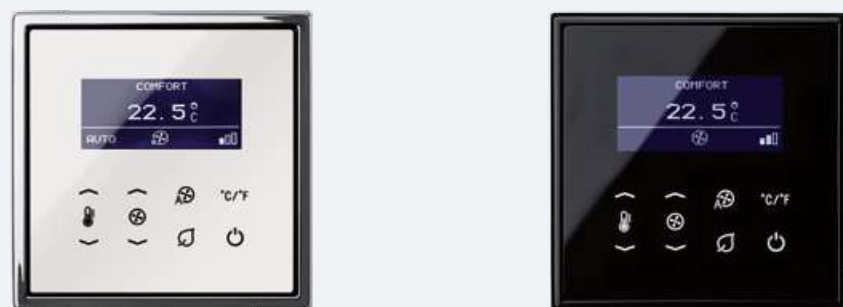

Идеальный микроклимат

Устройства климат-контроля единого дизайна позволяют создавать комфортные условия с помощью интуитивно простой регулировки температуры и параметров вентиляции в помещении, обеспечивая комфортные условия для постояльцев и энергосбережение для собственника гостиницы.

ИДЕАЛЬНЫЙ МИКРОКЛИМАТ В КОНЦЕПЦИИ КОМФОРТА И ЭНЕРГОЭФФЕКТИВНОСТИ

Дисплей контроллера со стеклянной фронтальной панелью и сенсорными клавишами с четкими обозначениями функций интуитивно понятен в управлении. Контроллер, установленный на высоте не менее 1,4 м, делает его использование ещё более комфортным.