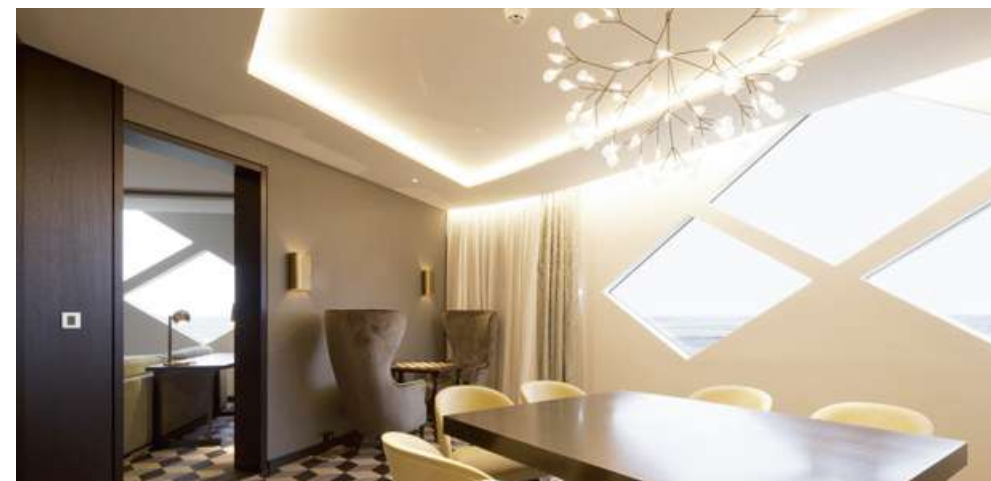

Впечатляющая архитектура, великолепный интерьерный дизайн. Построенный отель Hilton превратился в новую достопримечательность аэропорта Схипхол. Удивительный дизайн отеля (открыт в 2015 году) в форме куба был создан голландским архитектором Месапоо в сотрудничестве с британским агентством

Gallery HVA. Благодаря закруглённым углам комплекс выделяется на фоне окружающих его прямоугольных зданий. Электрооборудование в зонах общего пользования выполнено в классическом дизайне JUNG LS 990. Для номеров была выбрана серия выключателей CD 500 в золотой бронзе.