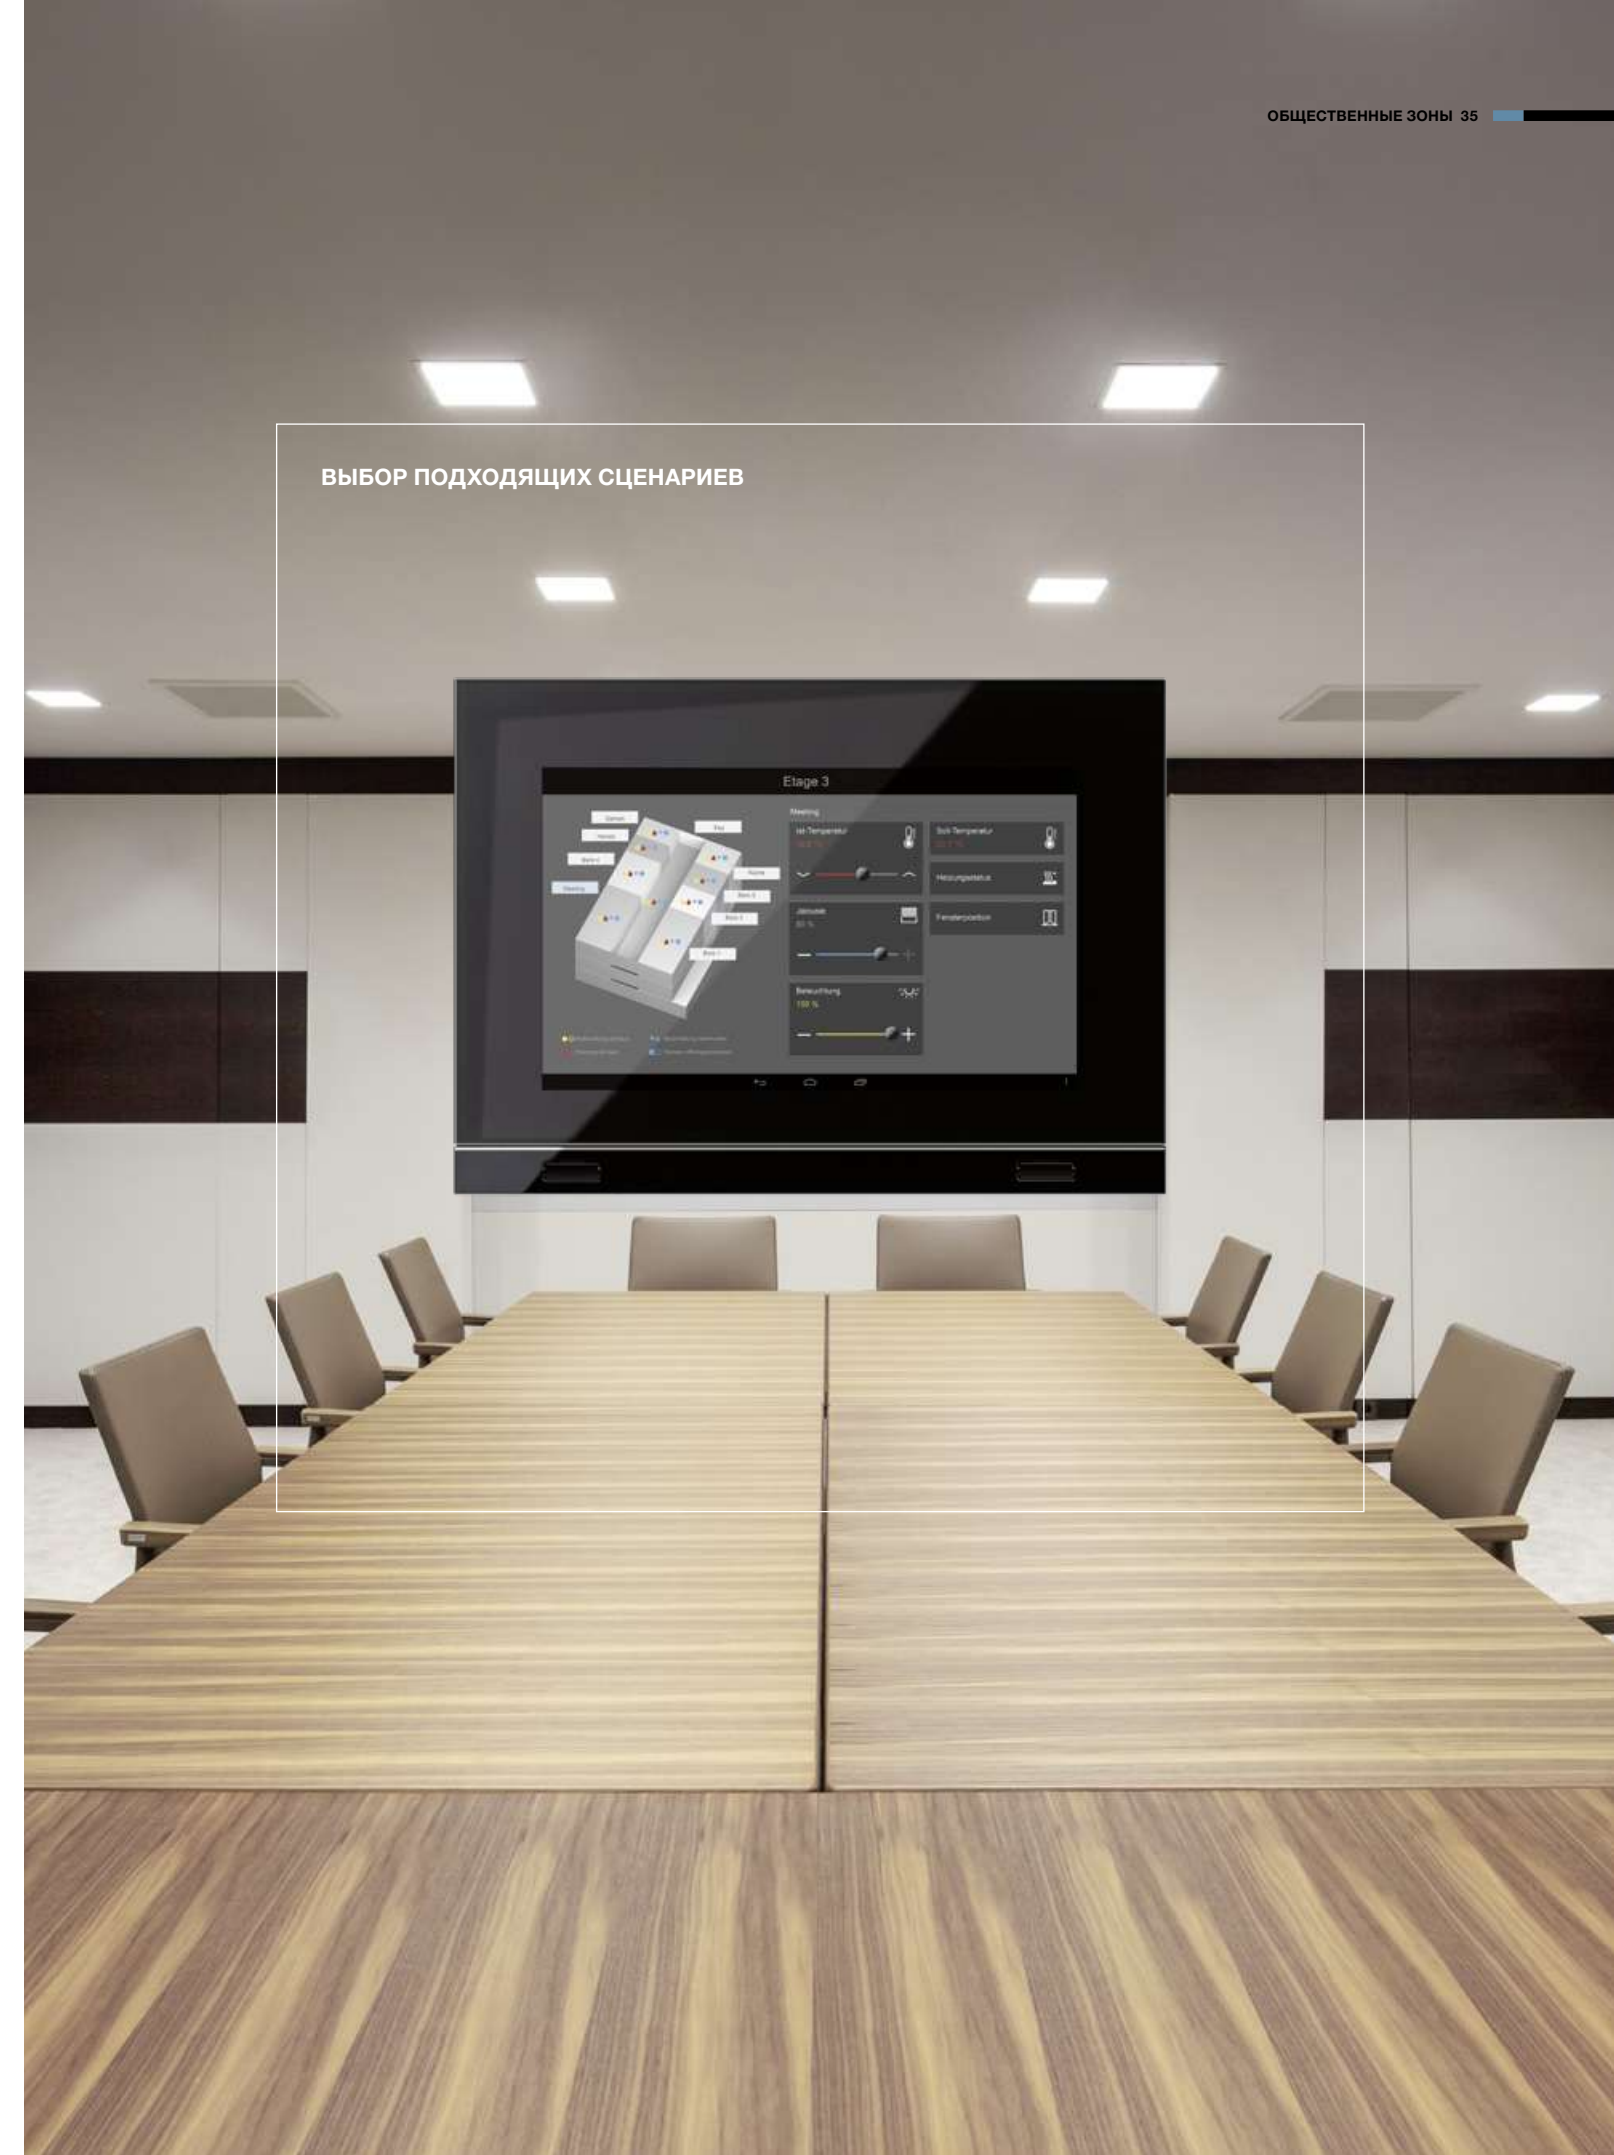

Конференц-залы нового уровня

Проведение презентаций, встреч и семинаров требует от конференц-залов специального оснащения для создания оптимальных условий.

УПРАВЛЕНИЕ ФУНКЦИЯМИ В ПОМЕЩЕНИЕ

Управляйте освещением, шторами и регулируйте температуру, создавая комфортные условия с помощью комнатных контроллеров JUNG с интуитивно понятным интерфейсом. Оптимальные условия для проведения презентации встроены в формат обычного выключателя.

ИДЕАЛЬНОЕ КАЧЕСТВО ВОЗДУХА

При наличии в помещении большого количества людей содержание CO² в воздухе может быстро превысить допустимый уровень. «Умные» датчики следят за качеством воздуха и, при необходимости, включают систему вентиляции.

Решения компании JUNG обеспечивают гостиничные конференц-залы всем необходимым оборудованием. Конференц-залы могут использоваться как гостями, так и для проведения внутренних обучающих курсов, а также сдаваться в аренду сторонним компаниям. При этом можно запускать предустановленные сценарии или

самостоятельно регулировать условия освещения. Датчики контролируют качество воздуха. Установленные в помещении дисплеи с функциональными диаграммами позволяют следить за параметрами и создавать оптимальные комфортные условия, повышая уровень удовлетворенности клиента.