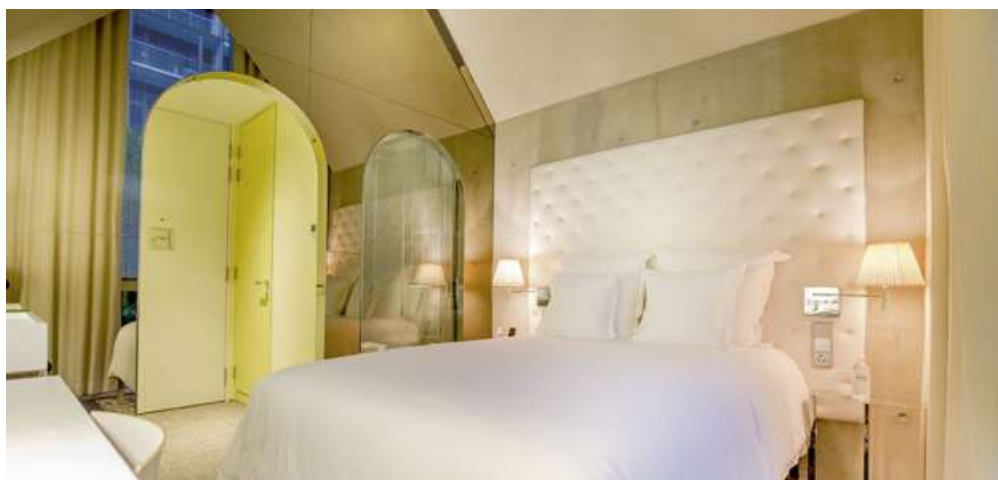

# Авангардный дизайнерский отель

Объект  
**M Social, Сингапур**  
Архитектор/  
архитектор интерьеров  
**Philippe Starck**

Design  
**LS 990**  
в нержавеющей стали

LS 990

в нержавеющей стали

Дизайнерский отель M Social расположен в центре Сингапура на набережной Робертсон. В отеле 293 номера, спроектированных Филиппом Старком. Отель отличают высокие потолки и использование бетона для создания интерьера. Внутренние помещения характеризуются индивидуальной дизайнерской концепцией, которая основана на повторении определённых элементов,