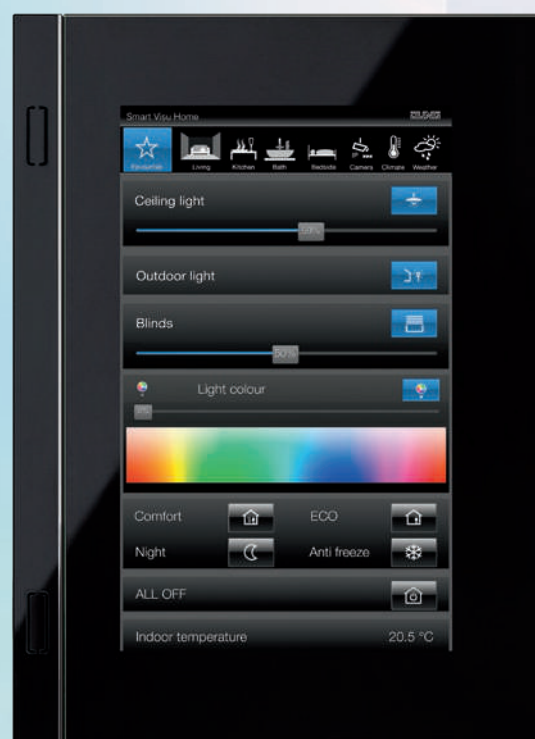

KNX® «УМНЫЙ ДОМ»

Основная задача передовой системы автоматизации зданий заключается в обеспечении интеллектуального управления функциями рабочего и жилого пространств, принимая во внимание индивидуальные пожелания и потребности заказчиков на этапе проектирования. Кроме того, учитываются аспекты комфорта, безопасности, экономичности, энергоэффективности и хорошего внешнего оформления. Система KNX интегрирует в единую сеть различные устройства в здании и автоматически управляет системами освещения, обогрева и кондиционирования воздуха, безопасности и устройствами мультимедиа.