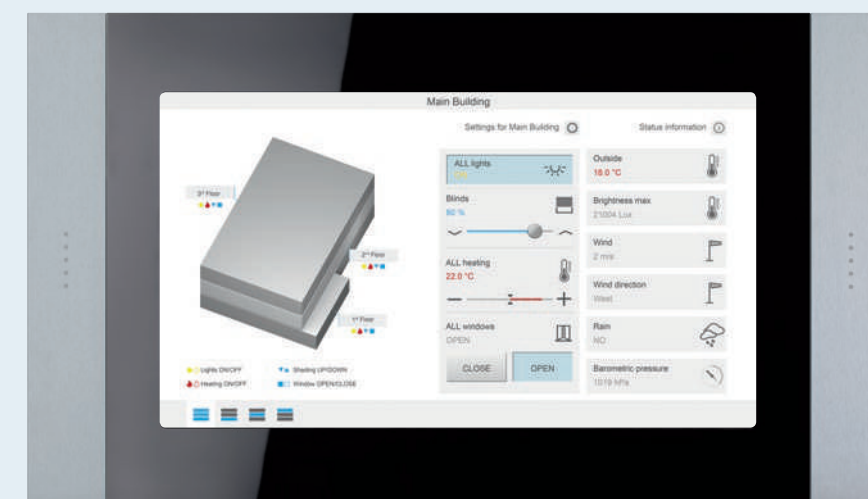

Профессиональное управление системами KNX

JUNG Visu Pro представляет собой профессиональное ПО для визуализации и управления системами автоматизации здания. Данное решение позволяет управлять несколькими независимыми установками KNX одновременно.

JUNG VISU PRO

JUNG Visu Pro применяется для комплексных систем KNX, установленных в частном или коммерческом секторе. С помощью данного ПО можно объединить KNX-функции управления жалюзи, освещения, температуры с системой управления мультимедиа или сигнализацией. Данное ПО также обеспечивает для пользователей широкие возможности при выборе средства управления. Благодаря интеллектуальной сети, которая позволяет потребителям вести непрерывный контроль технологических систем здания, пользователь может получать доступ к управлению с помощью панели Smart-Control, подключенного монитора, телефона или планшеты.