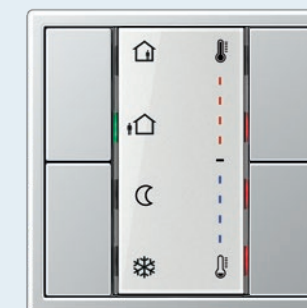

МОДУЛЬ КОМНАТНОГО КОНТРОЛЛЕРА KNX

Интеллектуальное управление температурой устройствами в дизайне JUNG