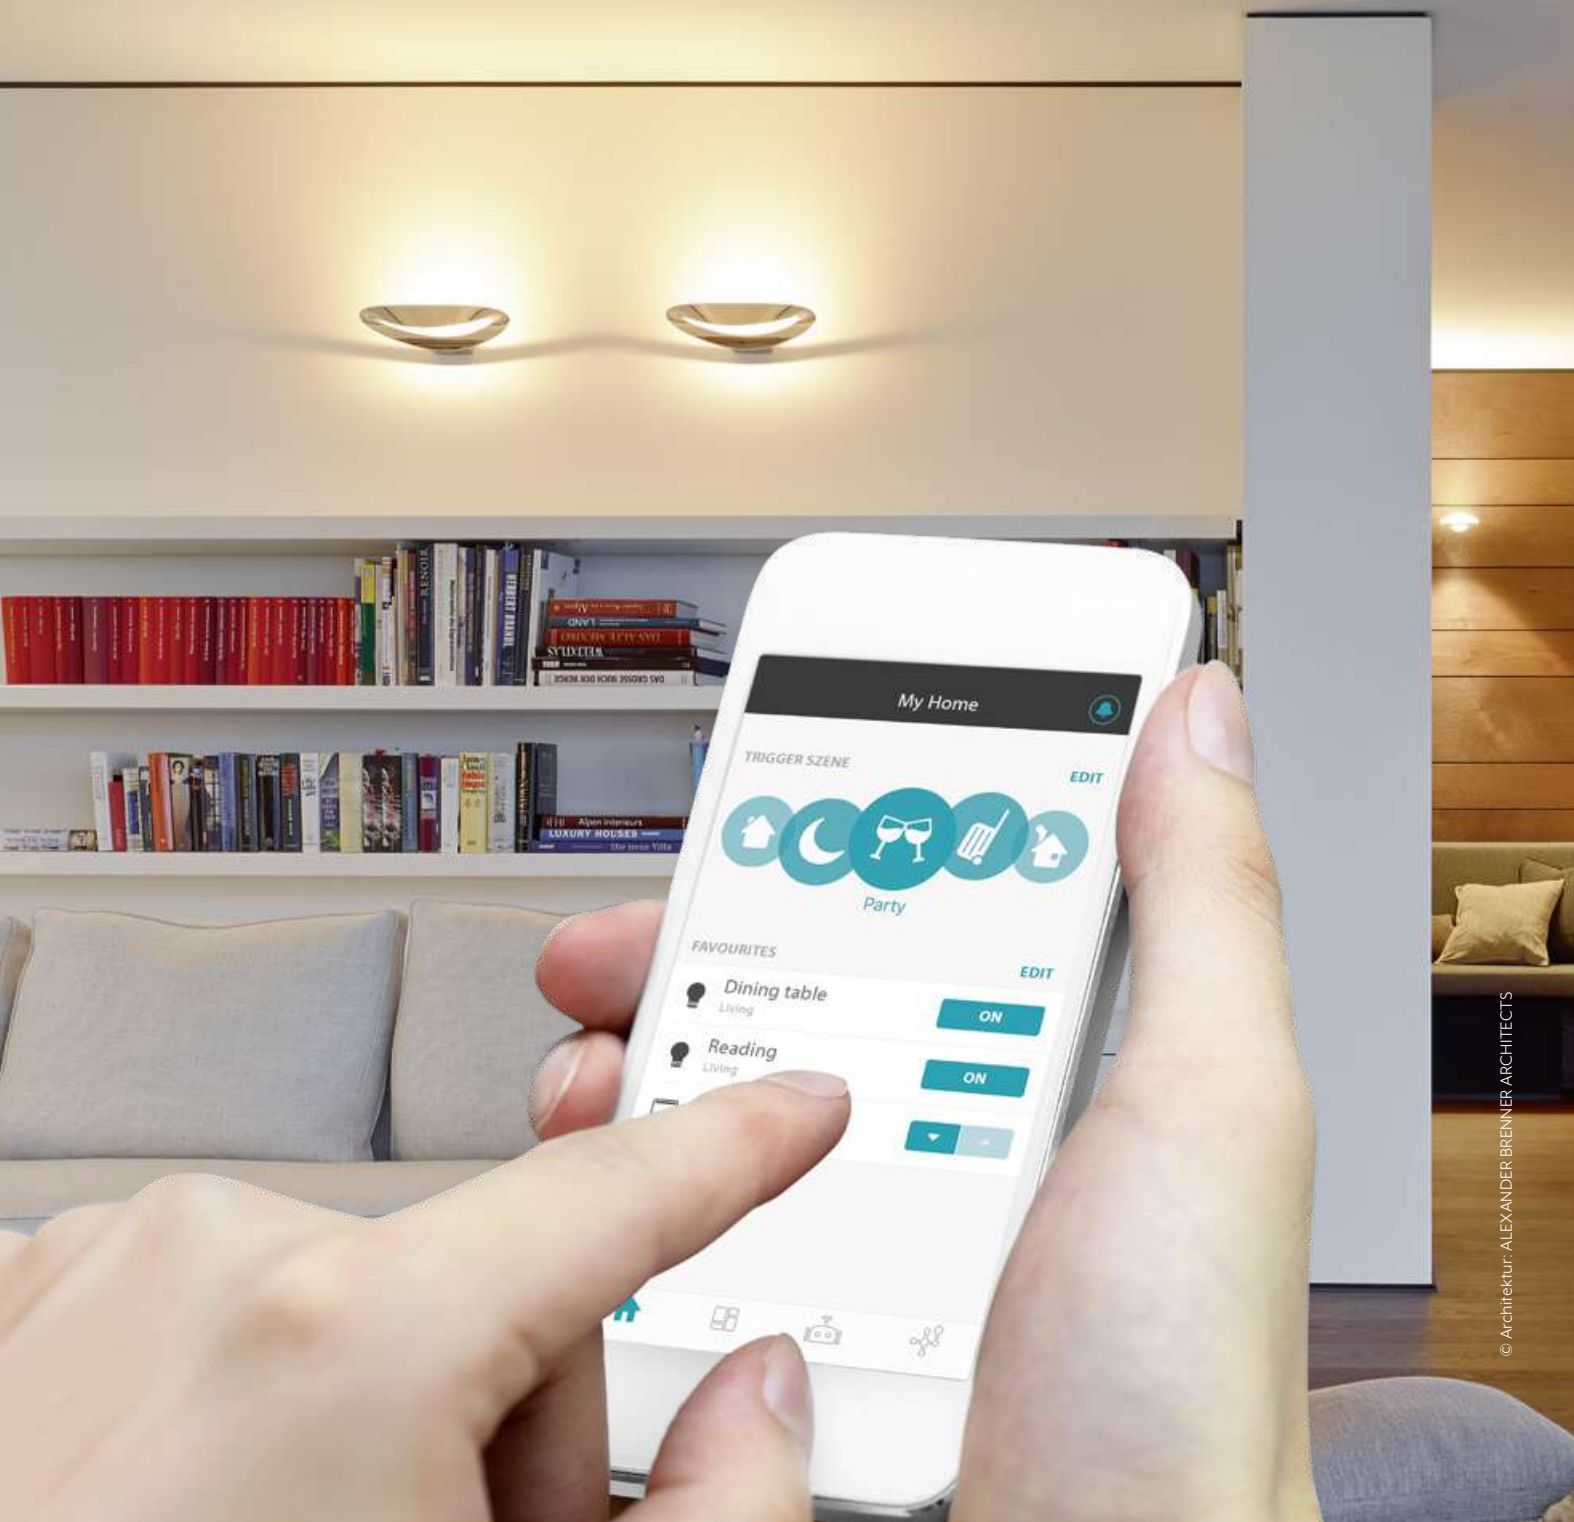

Стандарт радиосвязи eNet SMART HOME обеспечивает более надёжную зашифрованную связь для прогрессивного и комфортного локального или дистанционного управления домом посредством смартфона.

Система быстро устанавливается, легко обслуживается, а также обладает высокой гибкостью и надёжностью. Технология eNet позволяет легко объединять функции,

комбинировать их в сценарии и комфортно управлять ими с помощью разнообразных устройств.

© Architektur: ALEXANDER BRENNER ARCHITECTS

ДИСТАНЦИОННОЕ УПРАВЛЕНИЕ

Мобильное управление с помощью ручных пультов управления eNet

УПРАВЛЕНИЕ С ПОМОЩЬЮ НАСТЕННЫХ ПЕРЕДАТЧИКОВ

Комфортное управление устройством в дизайне выключателя

ПРИЁМНИКИ eNet

Энергодатчики для изменения параметров производительности и контроля энергопотребления. Индикация данных энергопотребления может выводиться на экран смартфона с помощью специального приложения.