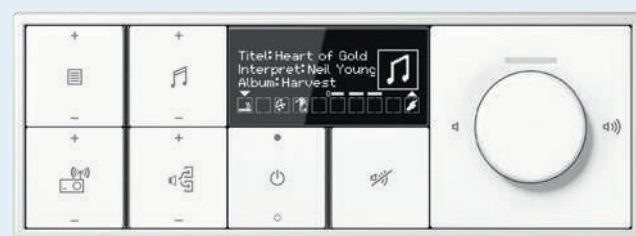

Любимая музыка повсюду

Добиться великолепного звучания по всему дому очень просто с решениями Multirooming JUNG. Прослушивание радио на кухне, классической музыки в гостиной или аудиоспектакля в детской - теперь возможно! Для этого воспользуйтесь системой JUNG с простым и удобным управлением, состоящей из multiroom-усилителя, веб-радио и MP3-плеера.

КОМФОРТ И ПРОСТОТА УПРАВЛЕНИЯ