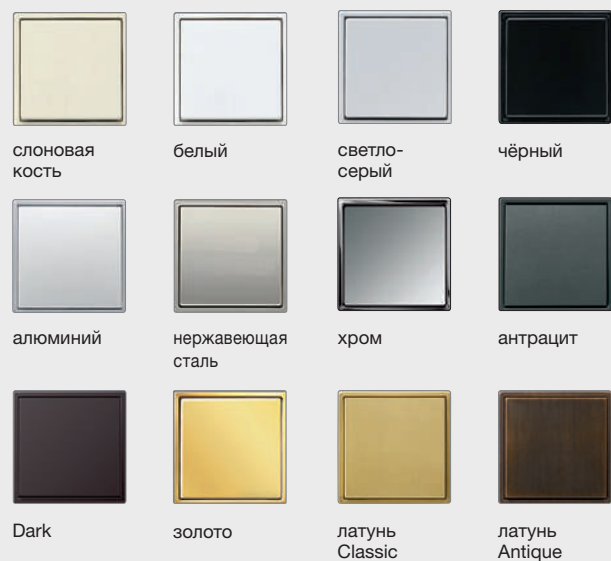

LS 990

Классический стиль для создания комфорта и уюта. Квадратные формы серии LS 990 в чёрном цвете или цвете слоновой кости, в светло-сером или белом цвете не оставят равнодушными ценителей строгих линий и базовых цветов, неподвластных времени. Именно поэтому выключателям серии LS 990 отдают предпочтение при создании современных интерьеров в стиле минимализма.

Особенностью серии LS 990 является её исполнение из металла: холодный натуральный, тёмный или лакированный под антрацит алюминий, элегантная нержавеющая сталь, блестящий хром или роскошное покрытие золотом. Любой выбранный вариант из этой коллекции расставит утончённые акценты там, где необходимо подчеркнуть исключительность и особенность стиля. Эту серию дополняют изделия из латуни двух различных оттенков.