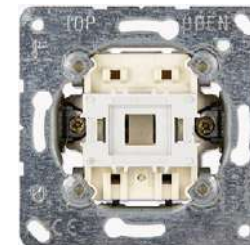

EP406KOU
Контрольный переключатель 10 АХ, 250 V- универсальный (проходной) с лампой тлеющего разряда (арт. №90)