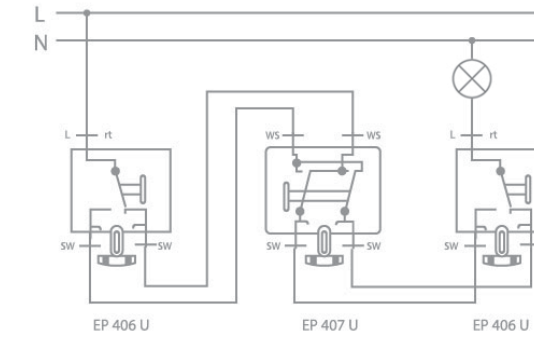

Технические данные

Схема комплектации выключателей
Кнопка + рамка + механизм = Выключатель в сборе

Включение освещения с двух мест

Двухклавишный выключатель

Схема подключения теплого пола

Включение освещения с 3 мест

Подключение диммера 5544.03 VEINS

Подключение двухклавишного проходного выключателя

Управление с двух мест

Внешние размеры изделий ECO Profi

ECO Profi Deco

ECO Profi STANDART

ECO Profi

Схема механизмов