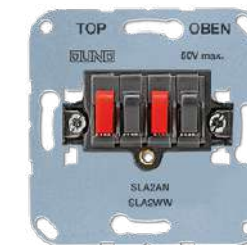

Аудиорозетка (стерео) 25 В AC, 60 В DC
Макс. сечение кабеля 10 мм²
с 4 передними клеммами
также может использоваться как розетка для защитного малого напряжения
SLA2WW (белый)
SLA2AN (антрацит)