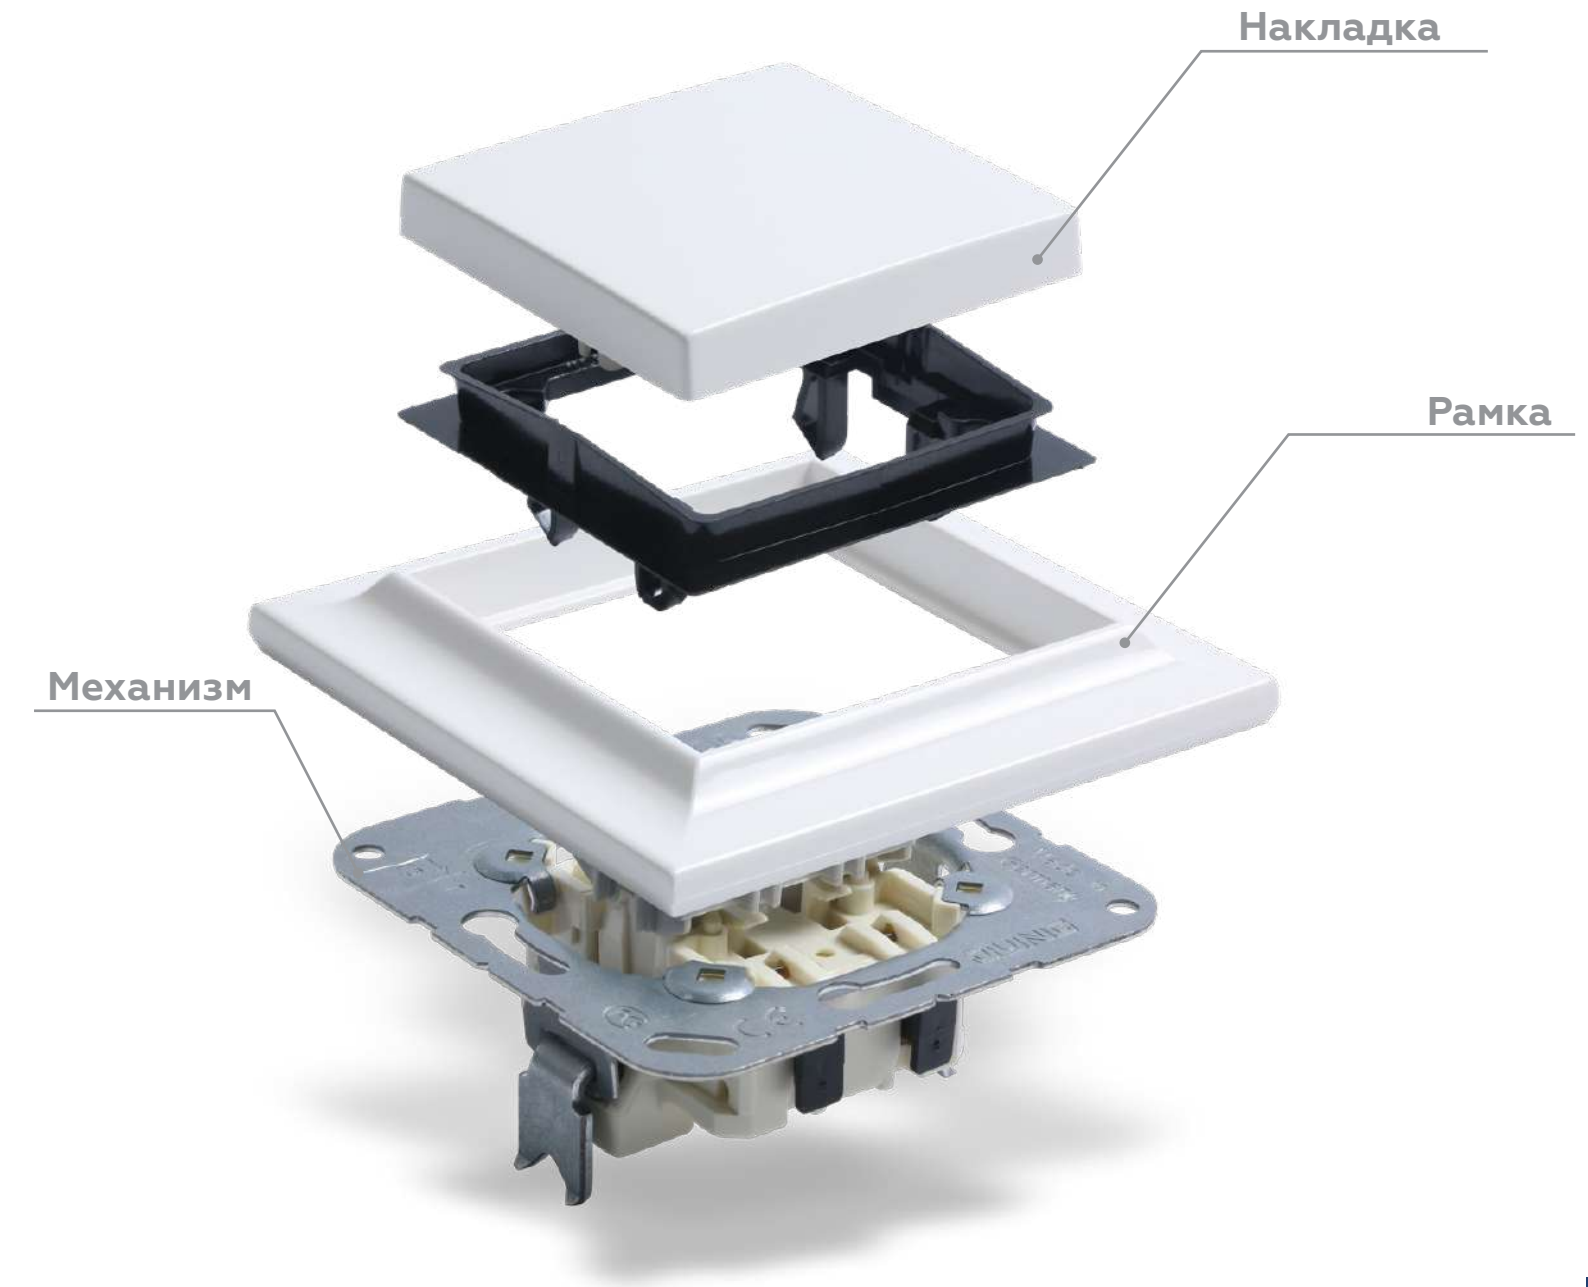

Что включает в себя готовое изделие

Любое изделие из серий Eco Profi, Eco Profi STANDART и Eco Profi DECO состоит из трех ключевых элементов:

- Механизм
- Рамка
- Накладка *

* Накладки к силовым розеткам поставляются в комплекте.