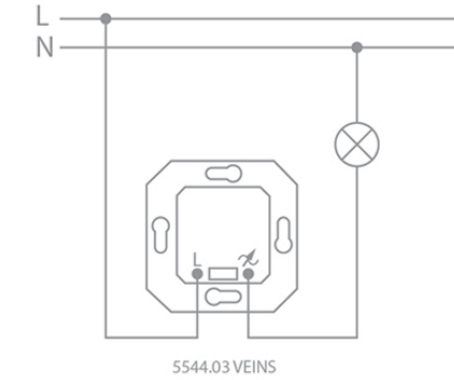

Подключение двухклавишного проходного выключателя