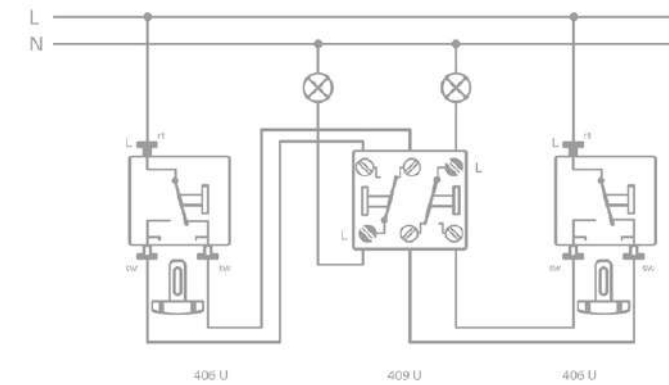

Технические данные

Схема комплектации выключателей
Кнопка + рамка + механизм = Выключатель в сборе

Включение освещения с двух мест

Двухклавишный выключатель

Схема подключения теплого пола

Включение освещения с 3 мест

Подключение диммера 5544.03 VEINS

Подключение двухклавишного проходного выключателя

Управление с двух мест

Внешние размеры изделий ECO Profi

ECO Profi Deco

ECO Profi STANDART

ECO Profi

Схема механизмов