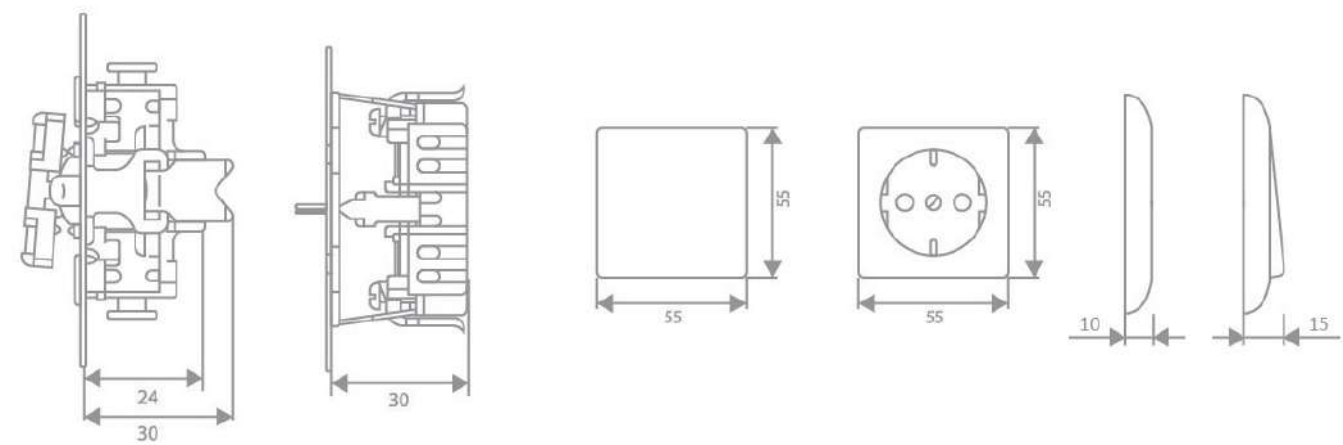

Подключение диммера 5544.03 VEINS

Подключение двухклавишного проходного выключателя

Управление с двух мест

Внешние размеры изделий ECO Profi

ECO Profi Deco

ECO Profi STANDART

ECO Profi

Схема механизмов