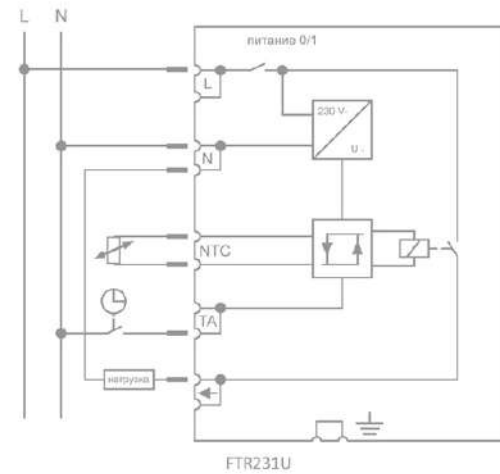

Технические данные

Схема комплектации выключателей
Кнопка + рамка + механизм = Выключатель в сборе

Включение освещения с двух мест

Двухклавишный выключатель

Схема подключения теплого пола

Включение освещения с 3 мест

Подключение диммера 5544.03 VEINS

Подключение двухклавишного проходного выключателя

Управление с двух мест

Внешние размеры изделий ECO Profi

ECO Profi Deco

ECO Profi STANDART

ECO Profi

Схема механизмов