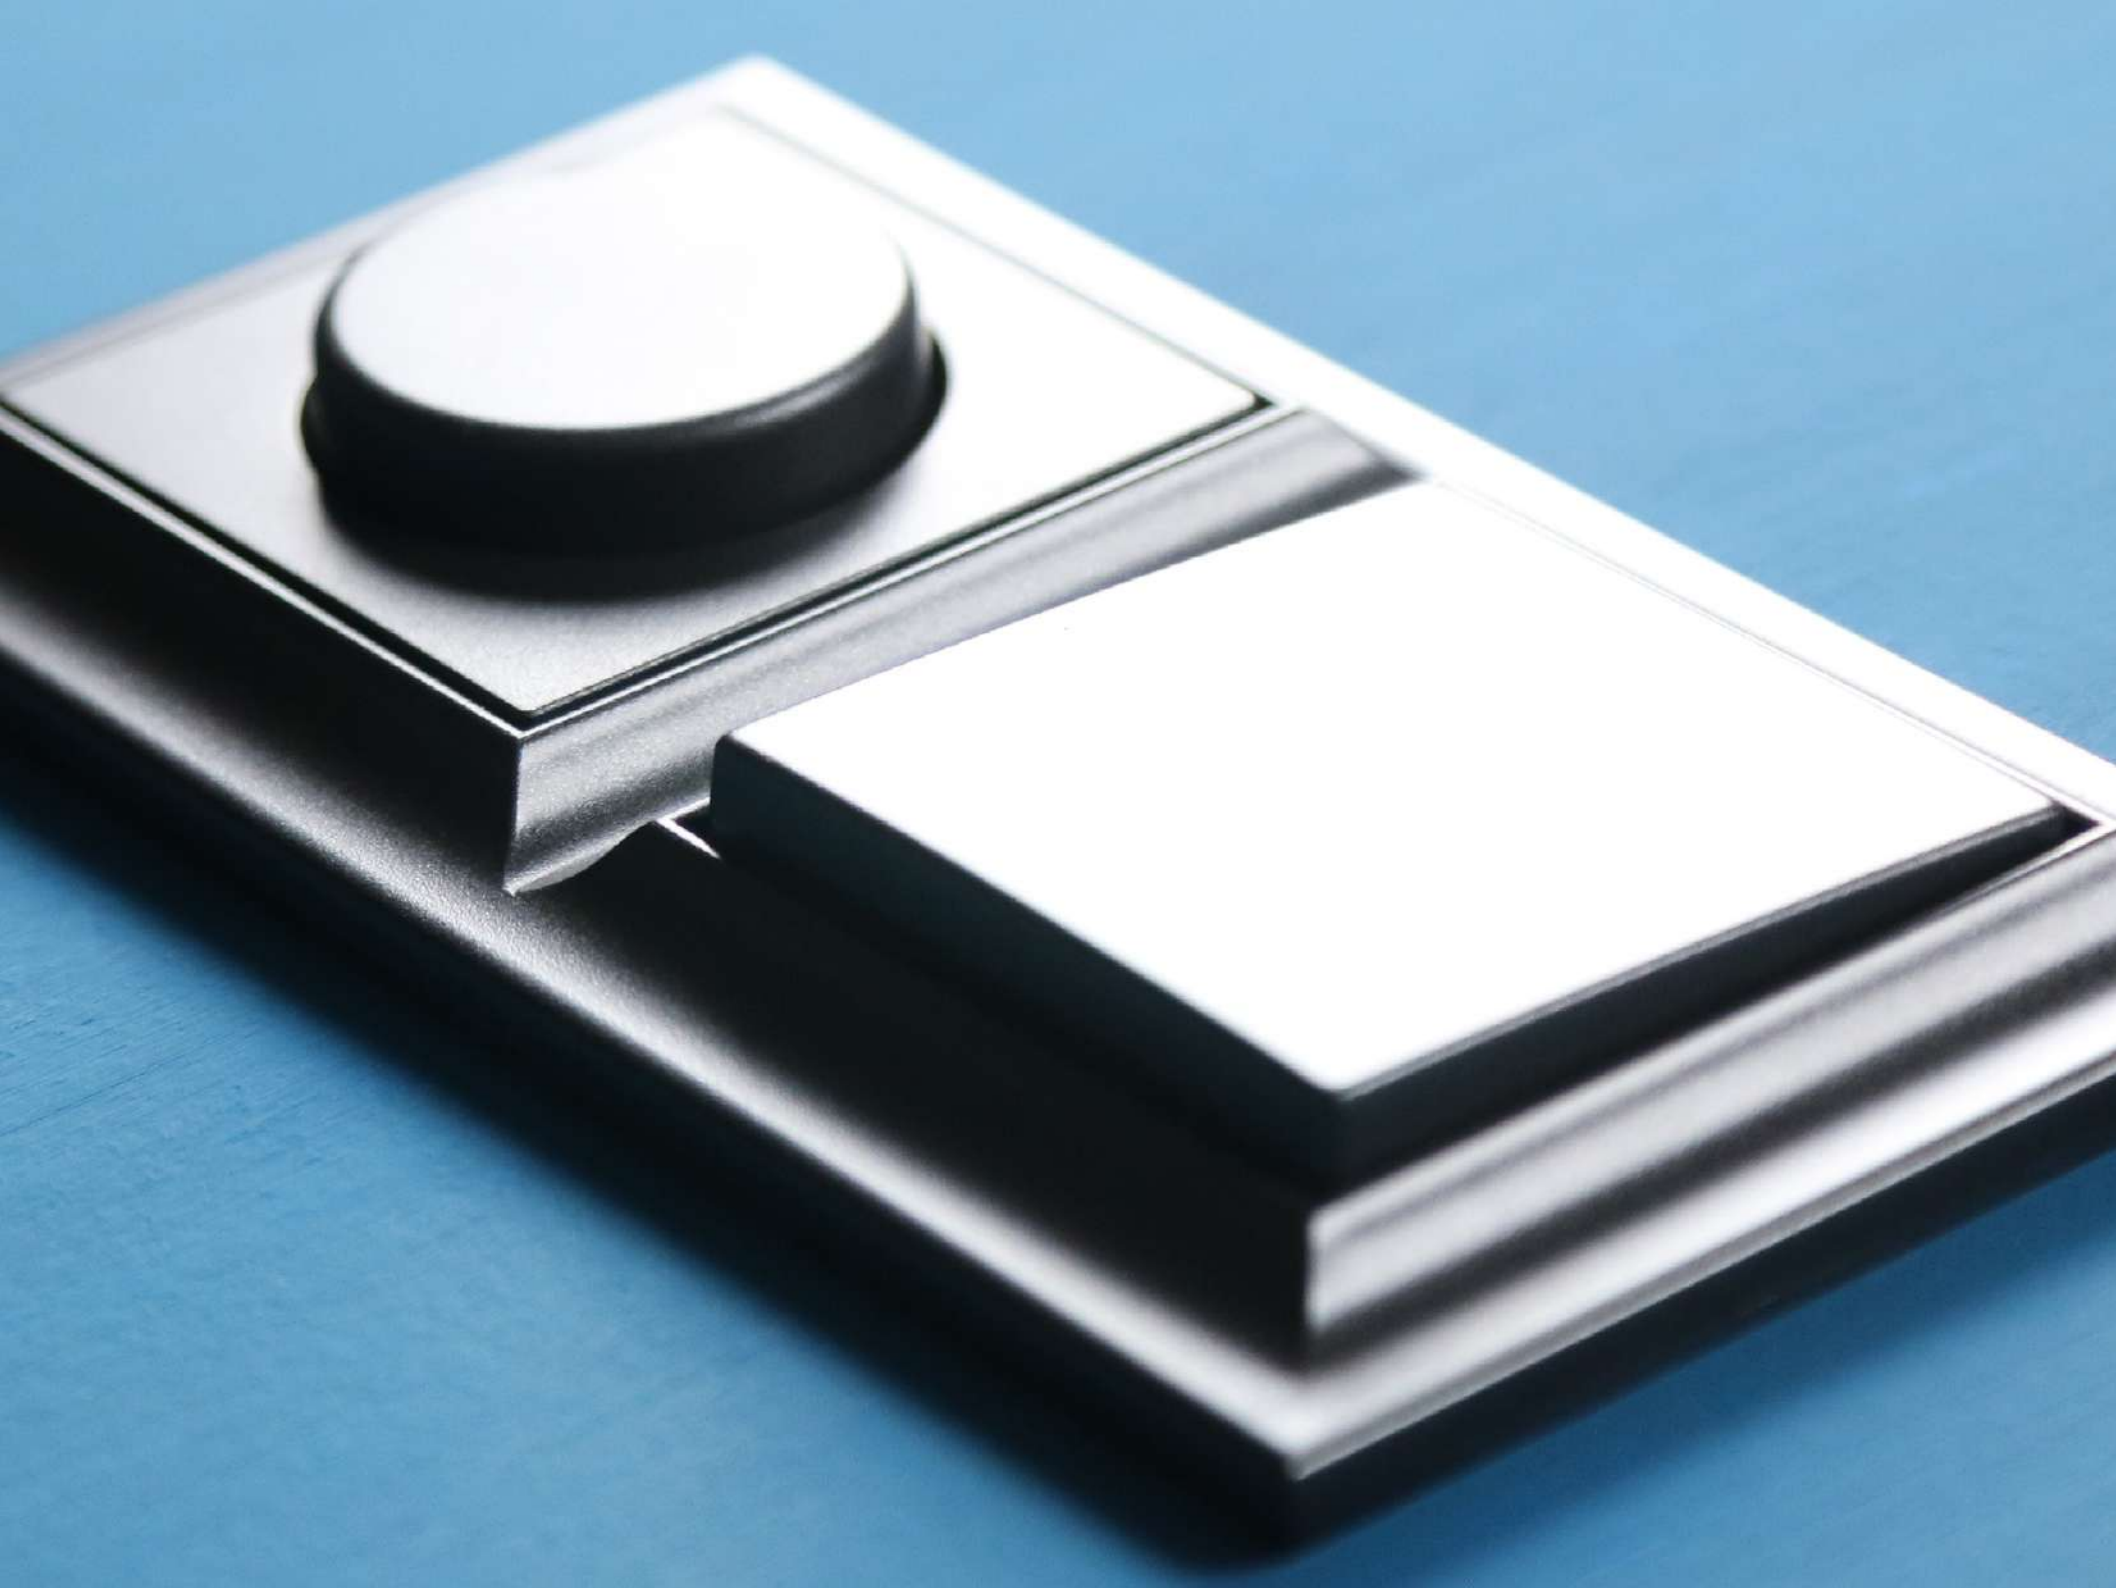

Новый стандарт в дизайне

Eco Profi STANDART