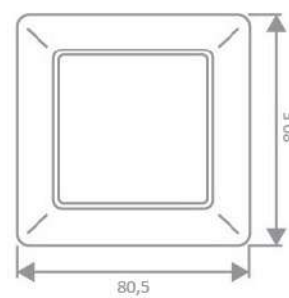

Подключение диммера 5544.03 VEINS

Подключение двухклавишного проходного выключателя

Управление с двух мест

Внешние размеры изделий ECO Profi

ECO Profi Deco

ECO Profi STANDART

ECO Profi

Схема механизмов