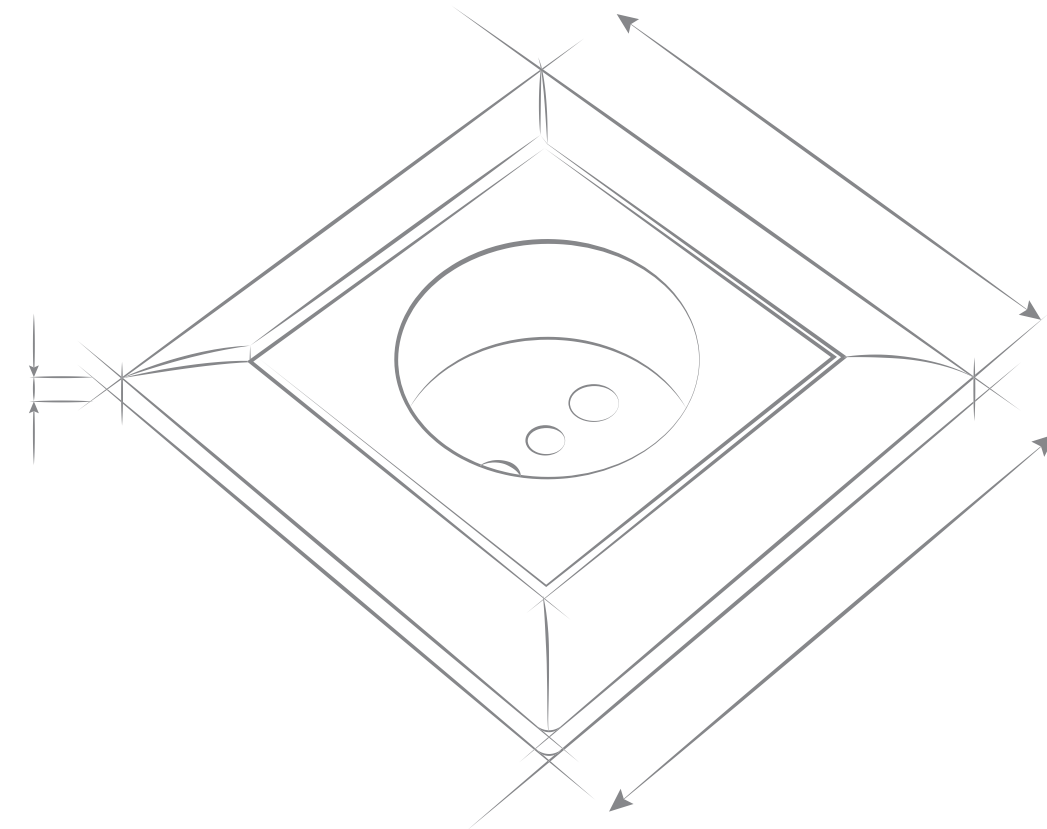

Белый

Слоновая кость

Алюминий

Антрацит

Каталог продукции

Выключатели

EP401U
Выключатель 10АХ, 250V однополюсный, с возможностью установки лампочки (арт. 90)
EP431U
Кнопка 10АХ, 250V- однополюсная с НО контактом. Возможна установка лампочки (арт. 90)