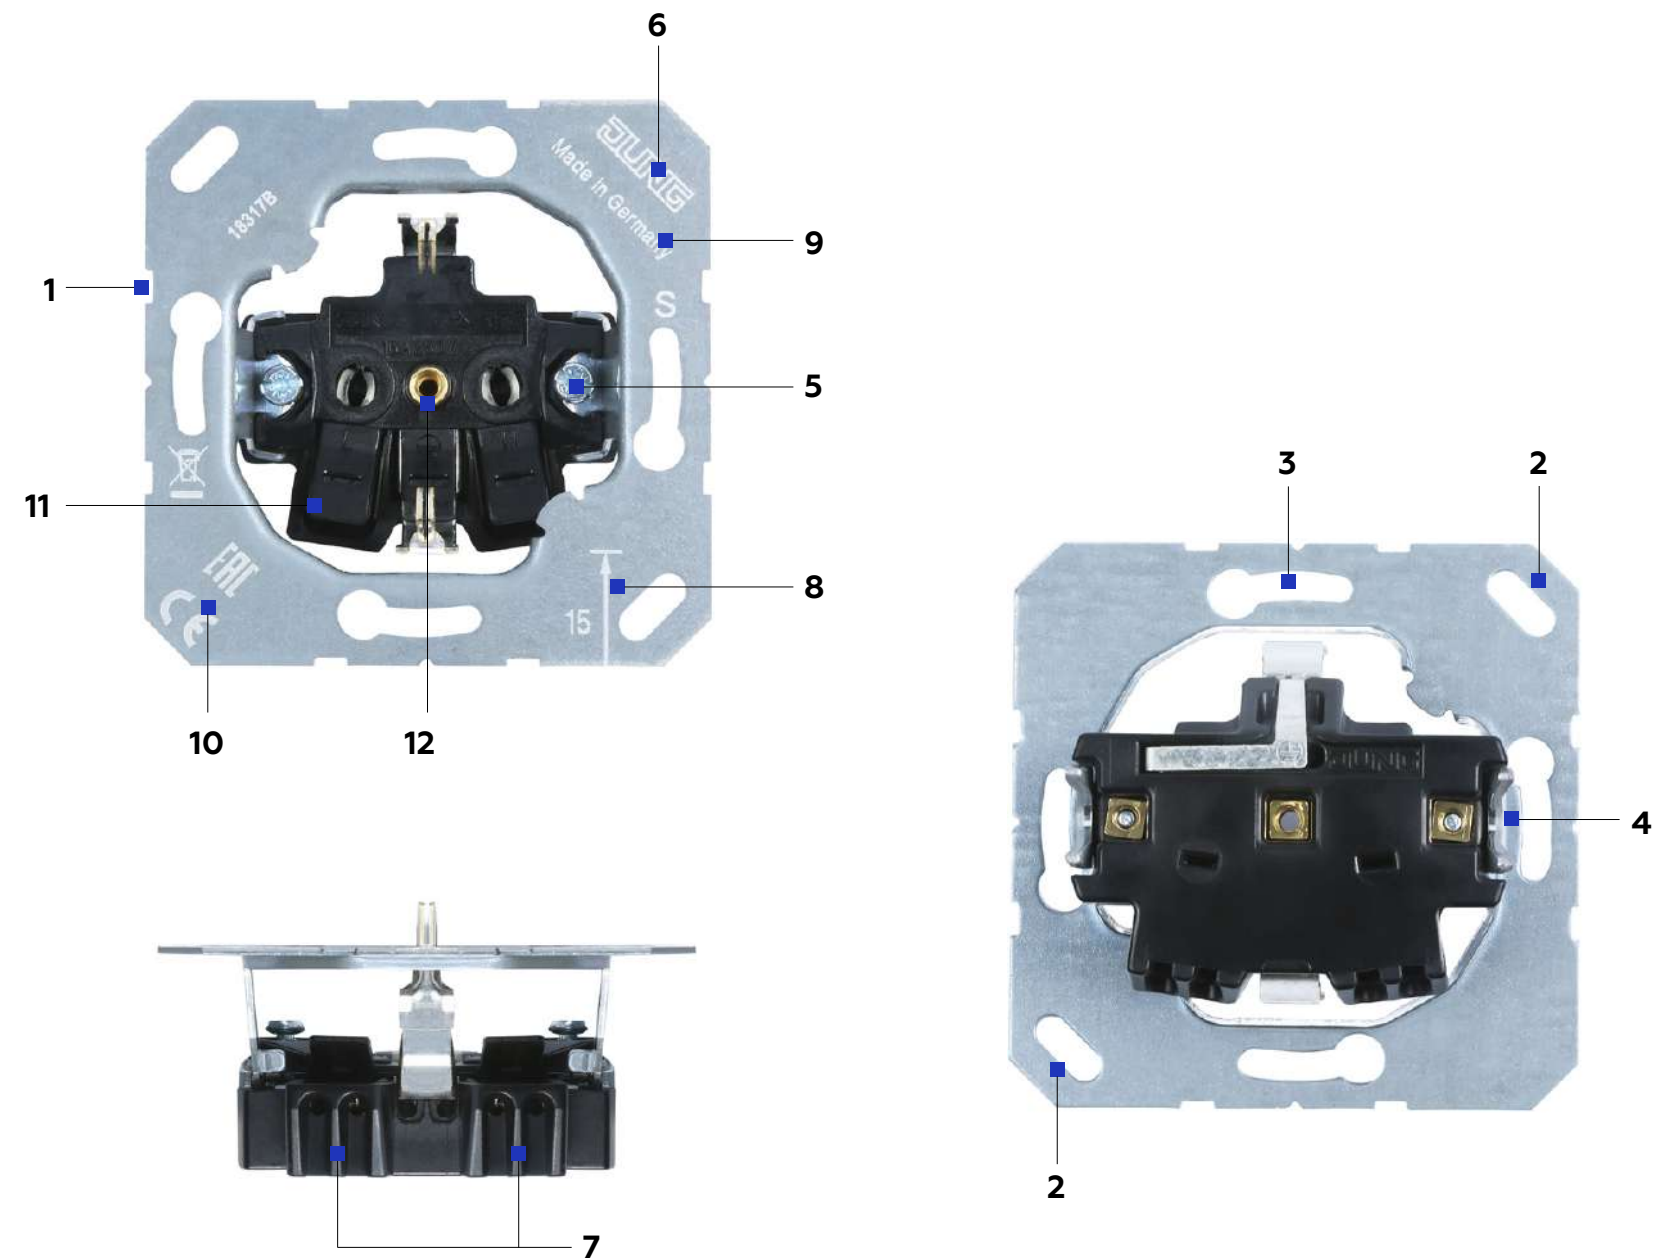

Преимущества механизмов JUNG

1. 1 ■ Специальные прорези для идеально ровной горизонтальной и вертикальной установки механизмов без применения других инструментов
2. 2 ■ Специальные отверстия для монтажа механизмов в мебель и на другие поверхности
3. 3 ■ Специальные отверстия для удобного монтажа в коробки с винтовыми креплениями
4. 4 ■ Лапки из прочного сплава для правильной регулировки механизмов в нестандартных коробках и монтажа в коробке без резьбового крепления
5. 5 ■ Качественные винты для лапок - возможно многократное использование
6. 6 ■ Логотип завода производителя
7. 7 ■ Качественные самозажимные контакты для фиксации провода в механизме розетки - возможно многократное использование
8. 8 ■ Специальная метка для измерения правильности снятия изоляции провода
9. 9 ■ Страна происхождения механизмов - Германия
10. 10 ■ EAC и CE - знаки обращения свидетельствуют о том, что продукция, маркированная им, прошла все установленные в технических регламентациях Таможенного союза и Евразийского экономического союза процедуры оценки (подтверждения) соответствия и соответствует требованиям всех технических регламентов, распространяющихся на данную продукцию
11. 11 ■ Обозначения маркировки лапок зажимных контактов (фаза, ноль, земля)
12. 12 ■ Центральный винт притягивает накладку за 3,5 оборота