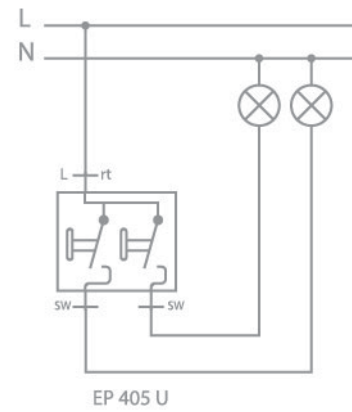

Технические данные

Схема комплектации выключателей
Кнопка + рамка + механизм = Выключатель в сборе

Включение освещения с двух мест

Двухклавишный выключатель

Схема подключения теплого пола

Включение освещения с 3 мест

Подключение диммера 5544.03 VEINS

Подключение двухклавишного проходного выключателя

Управление с двух мест

Внешние размеры изделий ECO Profi

ECO Profi Deco

ECO Profi STANDART

ECO Profi

Схема механизмов