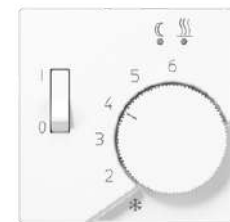

Крышка для регулятора температуры подогрева пола
AFTR231 PL
(слоновая кость)
AFTR231PLWW
(белый)
AFTR231PLAL
(алюминий)