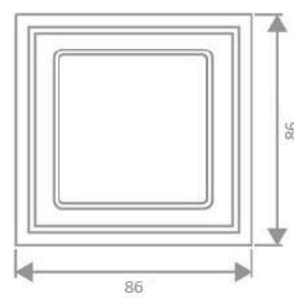

Подключение диммера 5544.03 VEINS

Подключение двухклавишного проходного выключателя

Управление с двух мест

Внешние размеры изделий ECO Profi

ECO Profi Deco

ECO Profi STANDART

ECO Profi

Схема механизмов