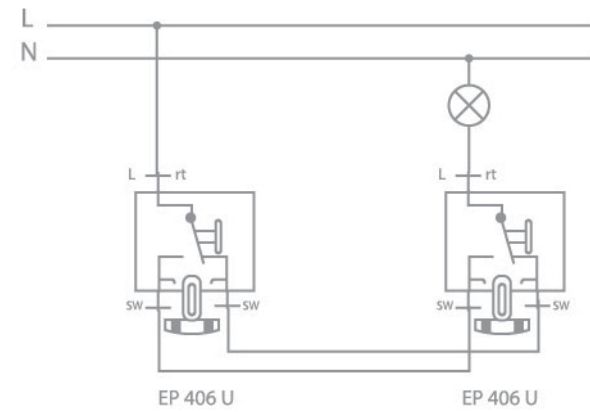

Включение освещения с двух мест