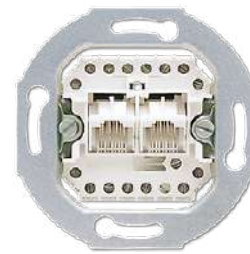

EPUAЕ8-8UPO
Телефонная розетка для 6-контактных (RJ 12) и 8-контактных (RJ 45) вилок, подходит для ISDN; категория 3, 8 полюсов, 2 терминала