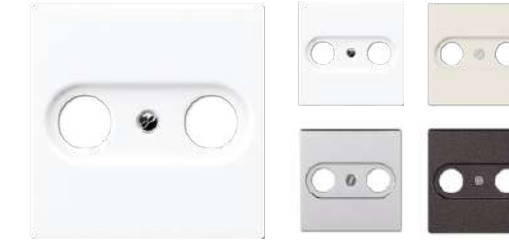

Крышка для розетки TV/FM
A561BFPLTV (слоновая кость)
A561BFPLTVWW (белый)
A561BFPLTVAL (алюминий)
EP561BFPLTVAN (антрацит)
EP561BFPLTVANM (матовый антрацит)