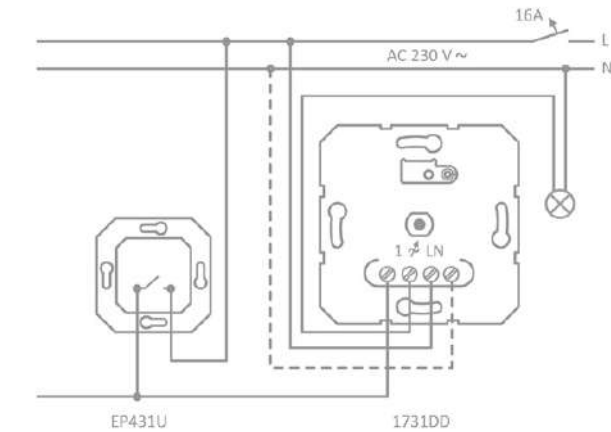

Технические данные

Схема комплектации выключателей
Кнопка + рамка + механизм = Выключатель в сборе

Включение освещения с двух мест

Двухклавишный выключатель

Схема подключения теплого пола

Включение освещения с 3 мест

Подключение диммера 5544.03 VEINS

Подключение двухклавишного проходного выключателя

Управление с двух мест

Внешние размеры изделий ECO Profi

ECO Profi Deco

ECO Profi STANDART

ECO Profi

Схема механизмов