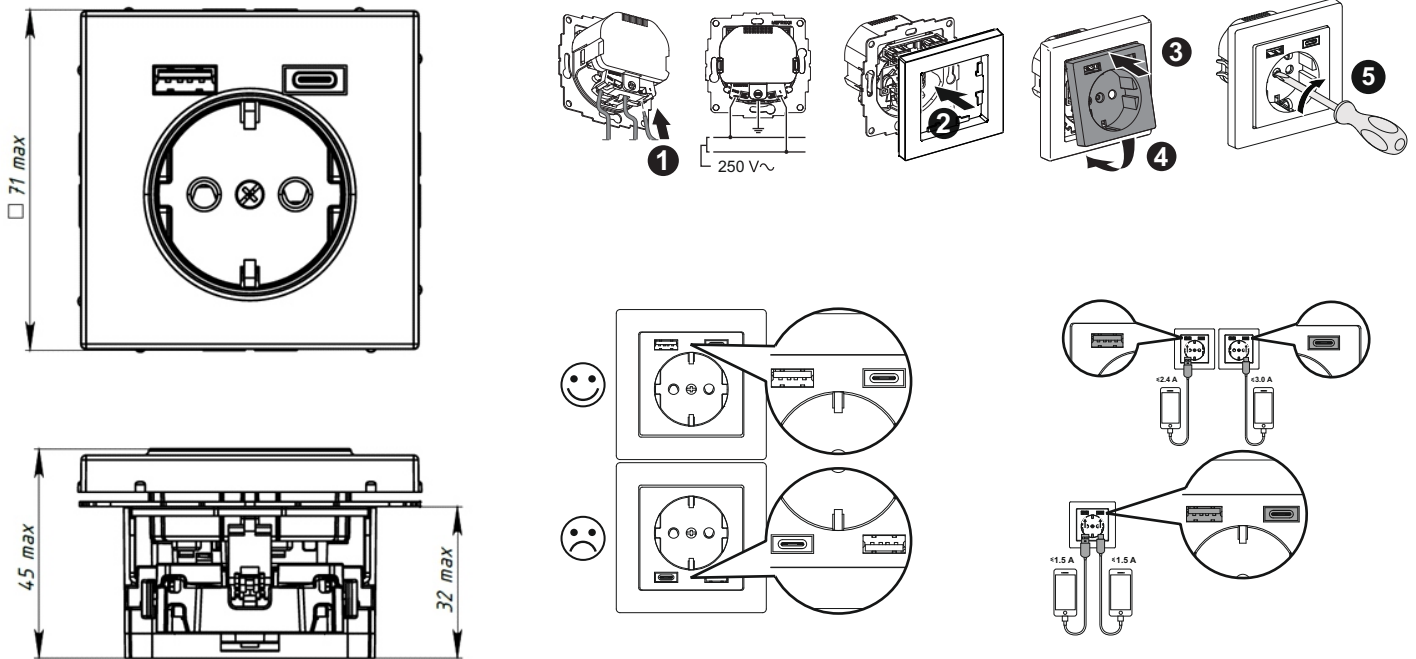

Габаритные размеры и схема подключения

Правила и условия хранения, перевозки, реализации, утилизации

Условия хранения розетки USB - 5 лет в упаковке предприятия-изготовителя при температуре от +5 до +40 °С и относительной влажности до 60%.

Перевозка любым транспортом в упаковке изготовителя.

Особых условий не требуется, реализация через розничные сети.

Утилизировать как твердые коммунальные отходы согласно региональным программам в области обращения с отходами.

Поиск и устранение неисправностей

Проблема	Вероятная причина	Метод устранения
Не вставляется вилка от USB кабеля	Слом внутреннего механизма	Замена розетки USB
Отсутствие зарядки в подключенной нагрузке	Нагрузка вышла из строя	Проверить нагрузку на функционирование
	Отсутствует напряжение в сети	Проверить и обеспечить наличие напряжения в сети
Отсутствие нормальной фиксации розетки USB в монтажной коробке	Ослаблено крепление	Подтянуть саморезы

Гарантийные обязательства

Гарантийный срок эксплуатации розетки USB – 5 лет со дня розничной продажи.

Срок службы розетки USB – 10 лет со дня розничной продажи

Свидетельство о приёмке

Изделие сертифицировано на соответствие требованиям ТР ТС 004/2011, ТР ТС 020/2011, ТР ЕАЭС 037/2016 и признано годным для эксплуатации.

Месяц и год изготовления указаны на упаковке.

Штамп технического контроля изготовителя _____

Дата продажи _____

Штамп магазина _____

Контактные данные

Изготовитель: ООО «Потенциал», 425350, Россия, Республика Марий Эл, г. Козьмодемьянск, ул. Быстрова, д.1., тел.: +7(83632) 9 21 00

Поставщик: АО «СИСТЭМ ЭЛЕКТРИК», 127018, Россия, г. Москва, ул., Двинцев, д.12., корп.1. тел.: (495) 777 99 90, support@systeme.ru, www.systeme.ru

Жеткізуші: "СИСТЭМ ЭЛЕКТРИК" АҚ, 127018, Ресей, Мәскеу қ., Двинцев к-сі, 12., корпус 1. тел.: (495) 777 99 90, support@systeme.ru, www.systeme.ru