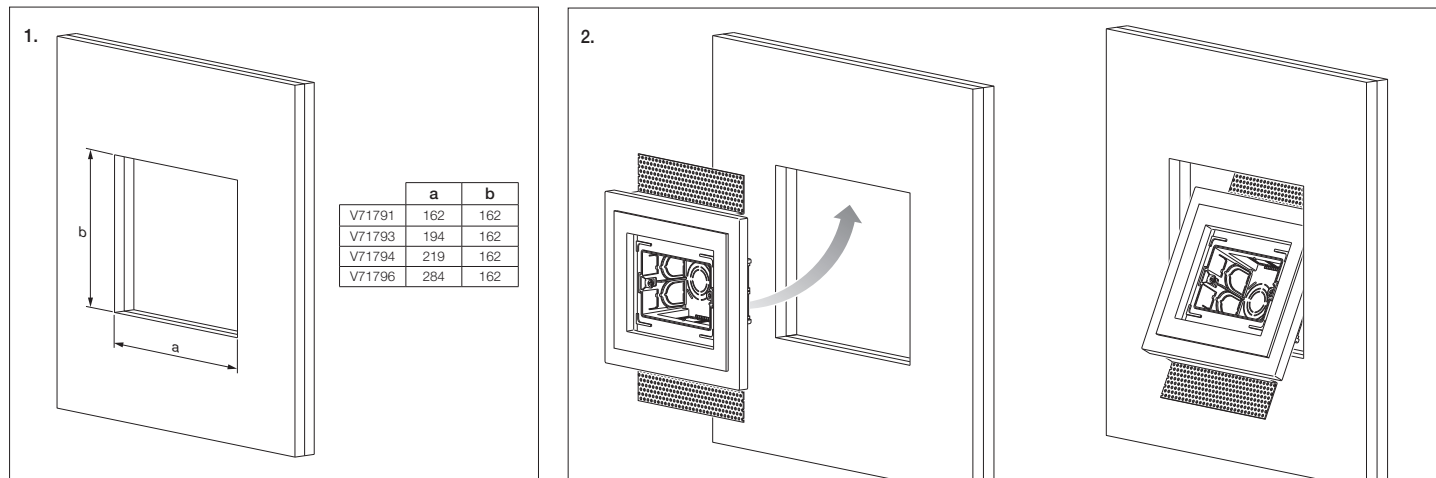

INSTALLAZIONE SU CARTONGESSO IN LASTRA DOPPIA A PARETE CHIUSA • INSTALLATION ON DOUBLE SHEET PLASTERBOARD WITH CLOSED WALL
 INSTALLATION SUR DOUBLE PANNEAU DE PLACOPLÂTRE FERMÉ EN SAILLIE • MONTAJE EN DOBLE PLACA DE CARTÓN YESO EN PARED CERRADA
 INSTALLATION AN DOPPELT BEPLANKTEN GIPSKARTONPLATTEN MIT GESCHLOSSENER WAND • ΕΓΚΑΤΑΣΤΑΣΗ ΣΕ ΓΥΦΟΣΑΝΙΔΑ ΔΙΠΛΗΣ ΠΛΑΚΑΣ ΚΛΕΙΣΤΟΥ ΤΟΙΧΟΥ

التركيب على اللوح الجصي المصنوع من شريحة مزدوجة مع الحائط المغلق

INSTALLAZIONE SU CARTONGESSO IN LASTRA DOPPIA A PARETE APERTA • INSTALLATION ON DOUBLE SHEET PLASTERBOARD WITH OPEN WALL
 INSTALLATION SUR DOUBLE PANNEAU DE PLACOPLÂTRE OUVERT EN SAILLIE • MONTAJE EN DOBLE PLACA DE CARTÓN YESO EN PARED ABIERTA
 INSTALLATION AN DOPPELT BEPLANKTEN GIPSKARTONPLATTEN MIT OFFENER WAND • ΕΓΚΑΤΑΣΤΑΣΗ ΣΕ ΓΥΦΟΣΑΝΙΔΑ ΔΙΠΛΗΣ ΠΛΑΚΑΣ ΑΝΟΙΧΤΟΥ ΤΟΙΧΟΥ

التركيب على اللوح الجصي المصنوع من شريحة مزدوجة مع الحائط المفتوح

INSTALLAZIONE SU CARTONGESSO IN LASTRA SINGOLA • INSTALLATION ON SINGLE SHEET PLASTERBOARD

INSTALLATION SUR SIMPLE PANNEAU DE PLACOPLÂTRE • MONTAJE EN UNA PLACA DE CARTÓN YESO