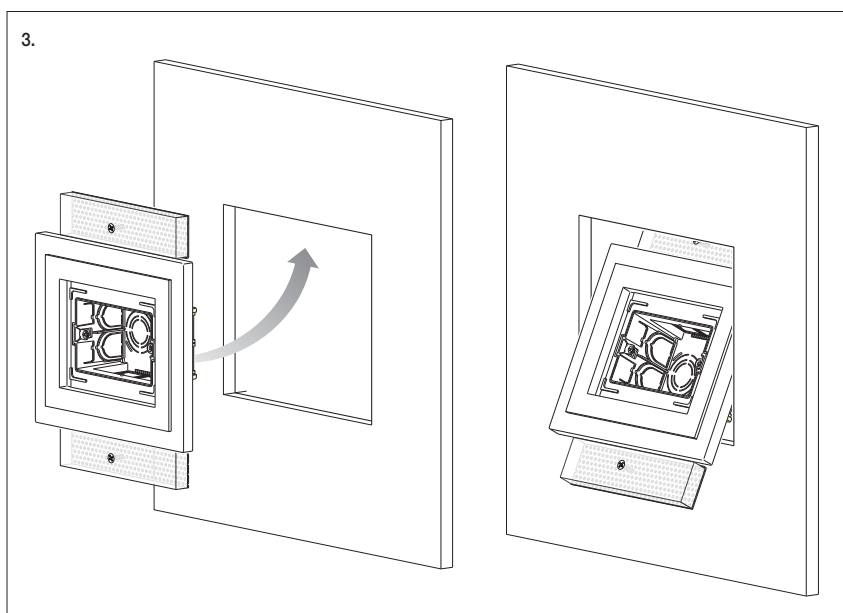

INSTALLAZIONE SU CARTONGESSO IN LASTRA SINGOLA • INSTALLATION ON SINGLE SHEET PLASTERBOARD

INSTALLATION SUR SIMPLE PANNEAU DE PLACOPLÂTRE • MONTAJE EN UNA PLACA DE CARTÓN YESO

INSTALLATION AN EINFACH BEPLANKTEN GIPSKARTONPLATTEN • ΕΓΚΑΤΑΣΤΑΣΗ ΣΕ ΓΥΨΟΣΑΝΙΔΑ ΜΟΝΗΣ ΠΛΑΚΑΣ • التركيب على اللوح الجصي المصنوع من شريحة مفردة