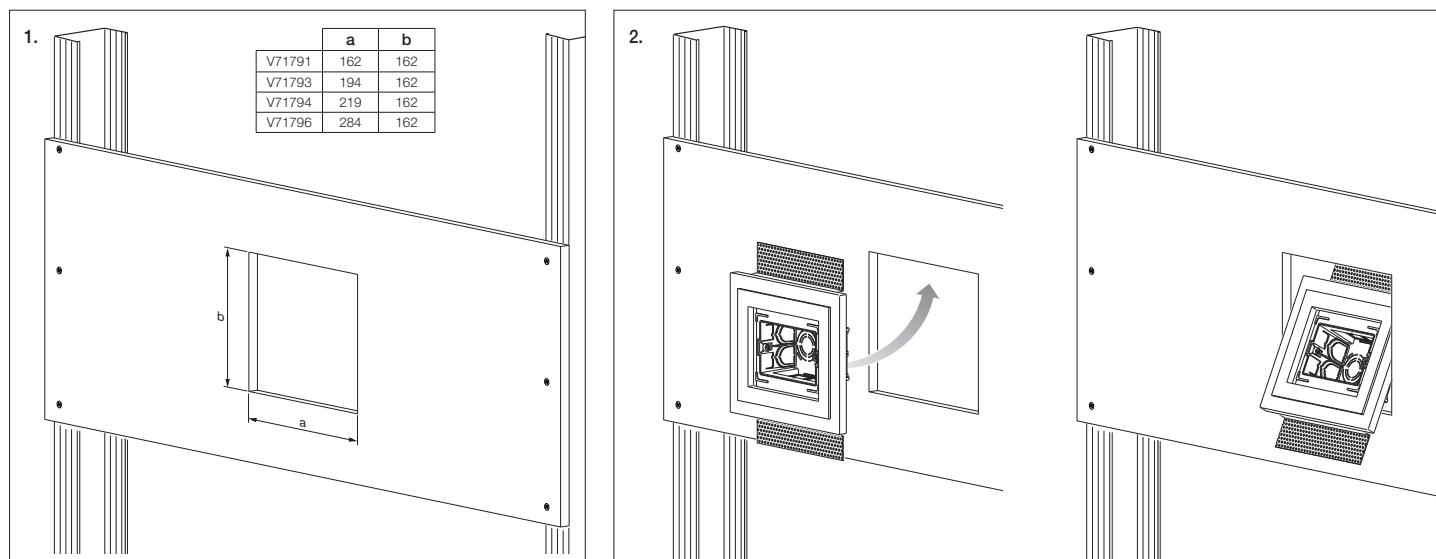

INSTALLAZIONE SU CARTONGESSO IN LASTRA DOPPIA A PARETE CHIUSA • INSTALLATION ON DOUBLE SHEET PLASTERBOARD WITH CLOSED WALL
 INSTALLATION SUR DOUBLE PANNEAU DE PLACOPLÂTRE FERMÉ EN SAILLIE • MONTAJE EN DOBLE PLACA DE CARTÓN YESO EN PARED CERRADA
 INSTALLATION AN DOPPELT BEPLANKTEN GIPSKARTONPLATTEN MIT GESCHLOSSENER WAND • ΕΓΚΑΤΑΣΤΑΣΗ ΣΕ ΓΥΦΟΣΑΝΙΔΑ ΔΙΠΛΗΣ ΠΛΑΚΑΣ ΚΛΕΙΣΤΟΥ ΤΟΙΧΟΥ

التركيب على اللوح الجصي المصنوع من شريحة مزدوجة مع الحائط المغلق

INSTALLAZIONE SU CARTONGESSO IN LASTRA DOPPIA A PARETE APERTA • INSTALLATION ON DOUBLE SHEET PLASTERBOARD WITH OPEN WALL
 INSTALLATION SUR DOUBLE PANNEAU DE PLACOPLÂTRE OUVERT EN SAILLIE • MONTAJE EN DOBLE PLACA DE CARTÓN YESO EN PARED ABIERTA
 INSTALLATION AN DOPPELT BEPLANKTEN GIPSKARTONPLATTEN MIT OFFENER WAND • ΕΓΚΑΤΑΣΤΑΣΗ ΣΕ ΓΥΦΟΣΑΝΙΔΑ ΔΙΠΛΗΣ ΠΛΑΚΑΣ ΑΝΟΙΧΤΟΥ ΤΟΙΧΟΥ

التركيب على اللوح الجصي المصنوع من شريحة مزدوجة مع الحائط المفتوح

INSTALLAZIONE SU CARTONGESSO IN LASTRA SINGOLA • INSTALLATION ON SINGLE SHEET PLASTERBOARD

INSTALLATION SUR SIMPLE PANNEAU DE PLACOPLÂTRE • MONTAJE EN UNA PLACA DE CARTÓN YESO