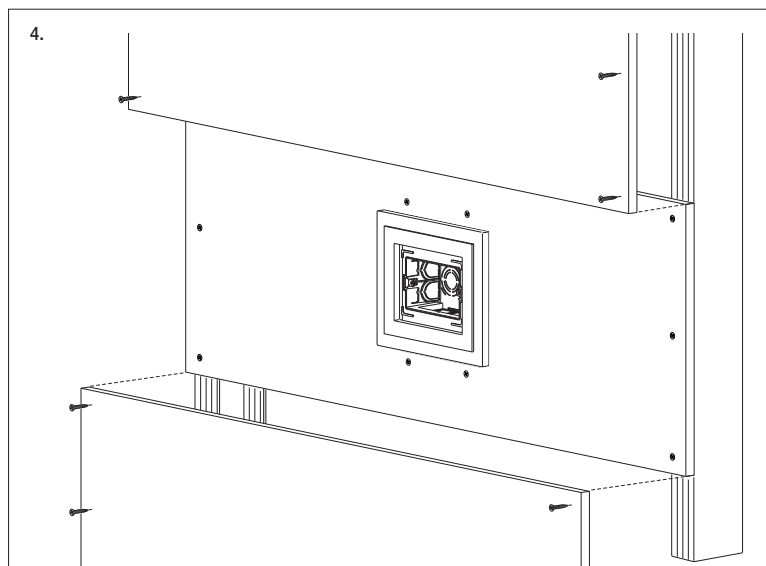

INSTALLAZIONE SU CARTONGESSO IN LASTRA DOPPIA A PARETE CHIUSA • INSTALLATION ON DOUBLE SHEET PLASTERBOARD WITH CLOSED WALL
 INSTALLATION SUR DOUBLE PANNEAU DE PLACOPLÂTRE FERMÉ EN SAILLIE • MONTAJE EN DOBLE PLACA DE CARTÓN YESO EN PARED CERRADA
 INSTALLATION AN DOPPELT BEPLANKTEN GIPSKARTONPLATTEN MIT GESCHLOSSENER WAND • ΕΓΚΑΤΑΣΤΑΣΗ ΣΕ ΓΥΦΟΣΑΝΙΔΑ ΔΙΠΛΗΣ ΠΛΑΚΑΣ ΚΛΕΙΣΤΟΥ ΤΟΙΧΟΥ

التركيب على اللوح الجصي المصنوع من شريحة مزدوجة مع الحائط المغلق

INSTALLAZIONE SU CARTONGESSO IN LASTRA DOPPIA A PARETE APERTA • INSTALLATION ON DOUBLE SHEET PLASTERBOARD WITH OPEN WALL
 INSTALLATION SUR DOUBLE PANNEAU DE PLACOPLÂTRE OUVERT EN SAILLIE • MONTAJE EN DOBLE PLACA DE CARTÓN YESO EN PARED ABIERTA
 INSTALLATION AN DOPPELT BEPLANKTEN GIPSKARTONPLATTEN MIT OFFENER WAND • ΕΓΚΑΤΑΣΤΑΣΗ ΣΕ ΓΥΦΟΣΑΝΙΔΑ ΔΙΠΛΗΣ ΠΛΑΚΑΣ ΑΝΟΙΧΤΟΥ ΤΟΙΧΟΥ

التركيب على اللوح الجصي المصنوع من شريحة مزدوجة مع الحائط المفتوح

INSTALLAZIONE SU CARTONGESSO IN LASTRA SINGOLA • INSTALLATION ON SINGLE SHEET PLASTERBOARD

INSTALLATION SUR SIMPLE PANNEAU DE PLACOPLÂTRE • MONTAJE EN UNA PLACA DE CARTÓN YESO