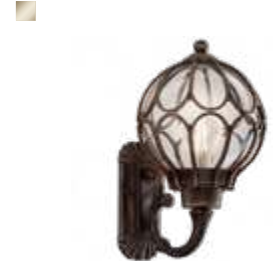

VIA
O024 146