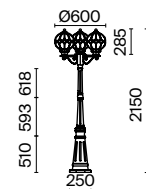

5 ■ O023FL-03G

💡 3 x E27 60Bt
IP 44