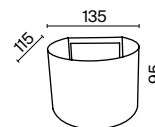

1. 3 **O573WL-L6B**
   O573WL-L6W
   O573WL-L6GR

LED 6Вт 365лм
t° 3000K >80Ra 90°
IP 54