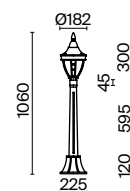

4 ■ O026FL-01B

1 × E27 60Bt
IP 44