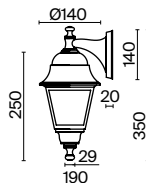

💡 1 × E27 60Вт
IP 44

4 ■ **O004WL-01B**