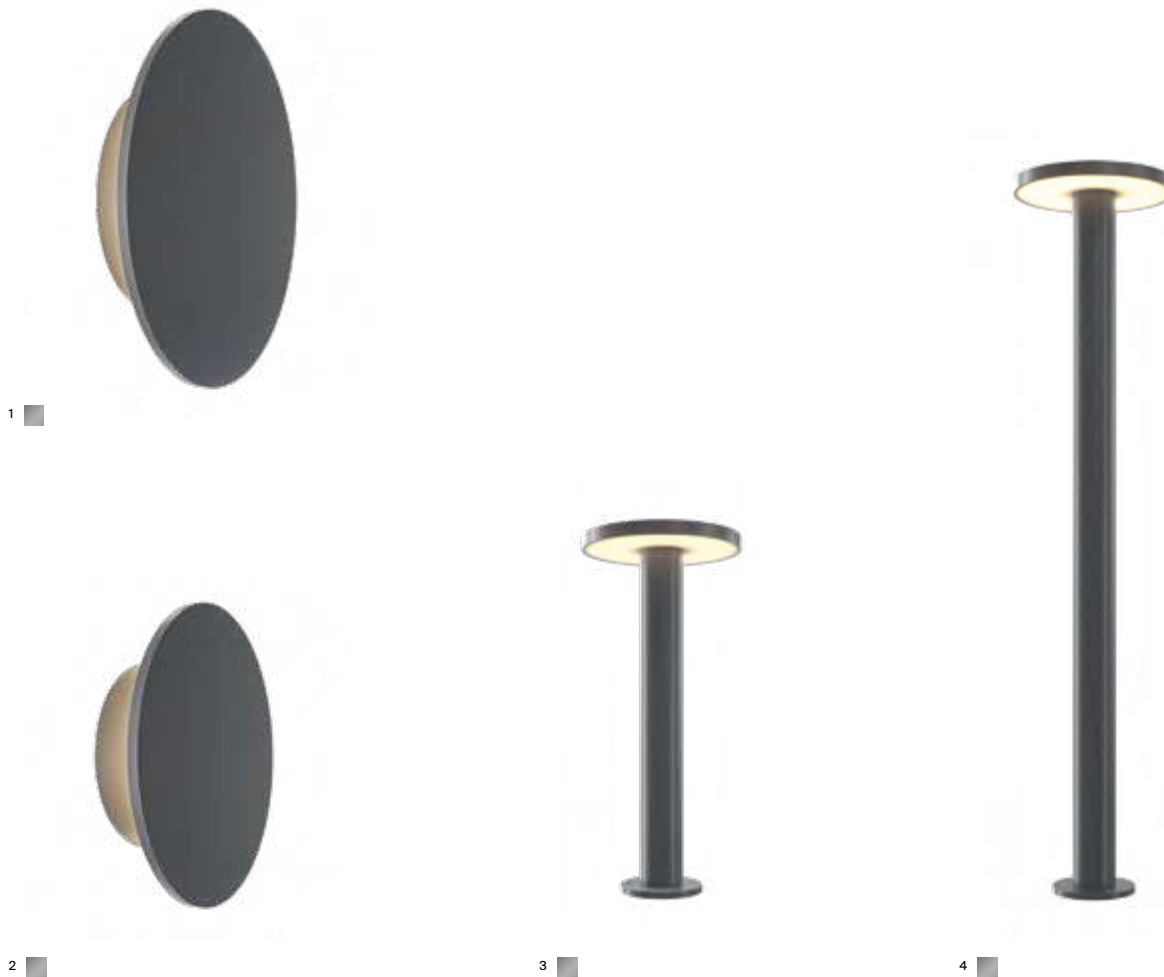

Wald

Материал корпуса – металл, цвет – графит. Высокий уровень защиты от пыли и влаги IP 65. Устойчивость к коррозии и перепадам температур. LED-источник света с нейтральной цветовой температурой 3000 К. Серия включает настенные и ландшафтные светильники.

GF

1 ■ **O420WL-L12GF**

LED 12 Вт 1050 лм
t° 3000K >80Ra 87°
IP 65

2 ■ **O420WL-L7GF**

LED 7 Вт 600 лм
t° 3000K >80Ra 87°
IP 65

3 ■ **O420FL-L12GF**

LED 12 Вт 1000 лм
t° 3000K >80Ra 54°
IP 65

4 ■ **O420FL-L12GF1**

LED 12 Вт 1000 лм
t° 3000K >80Ra 54°
IP 65