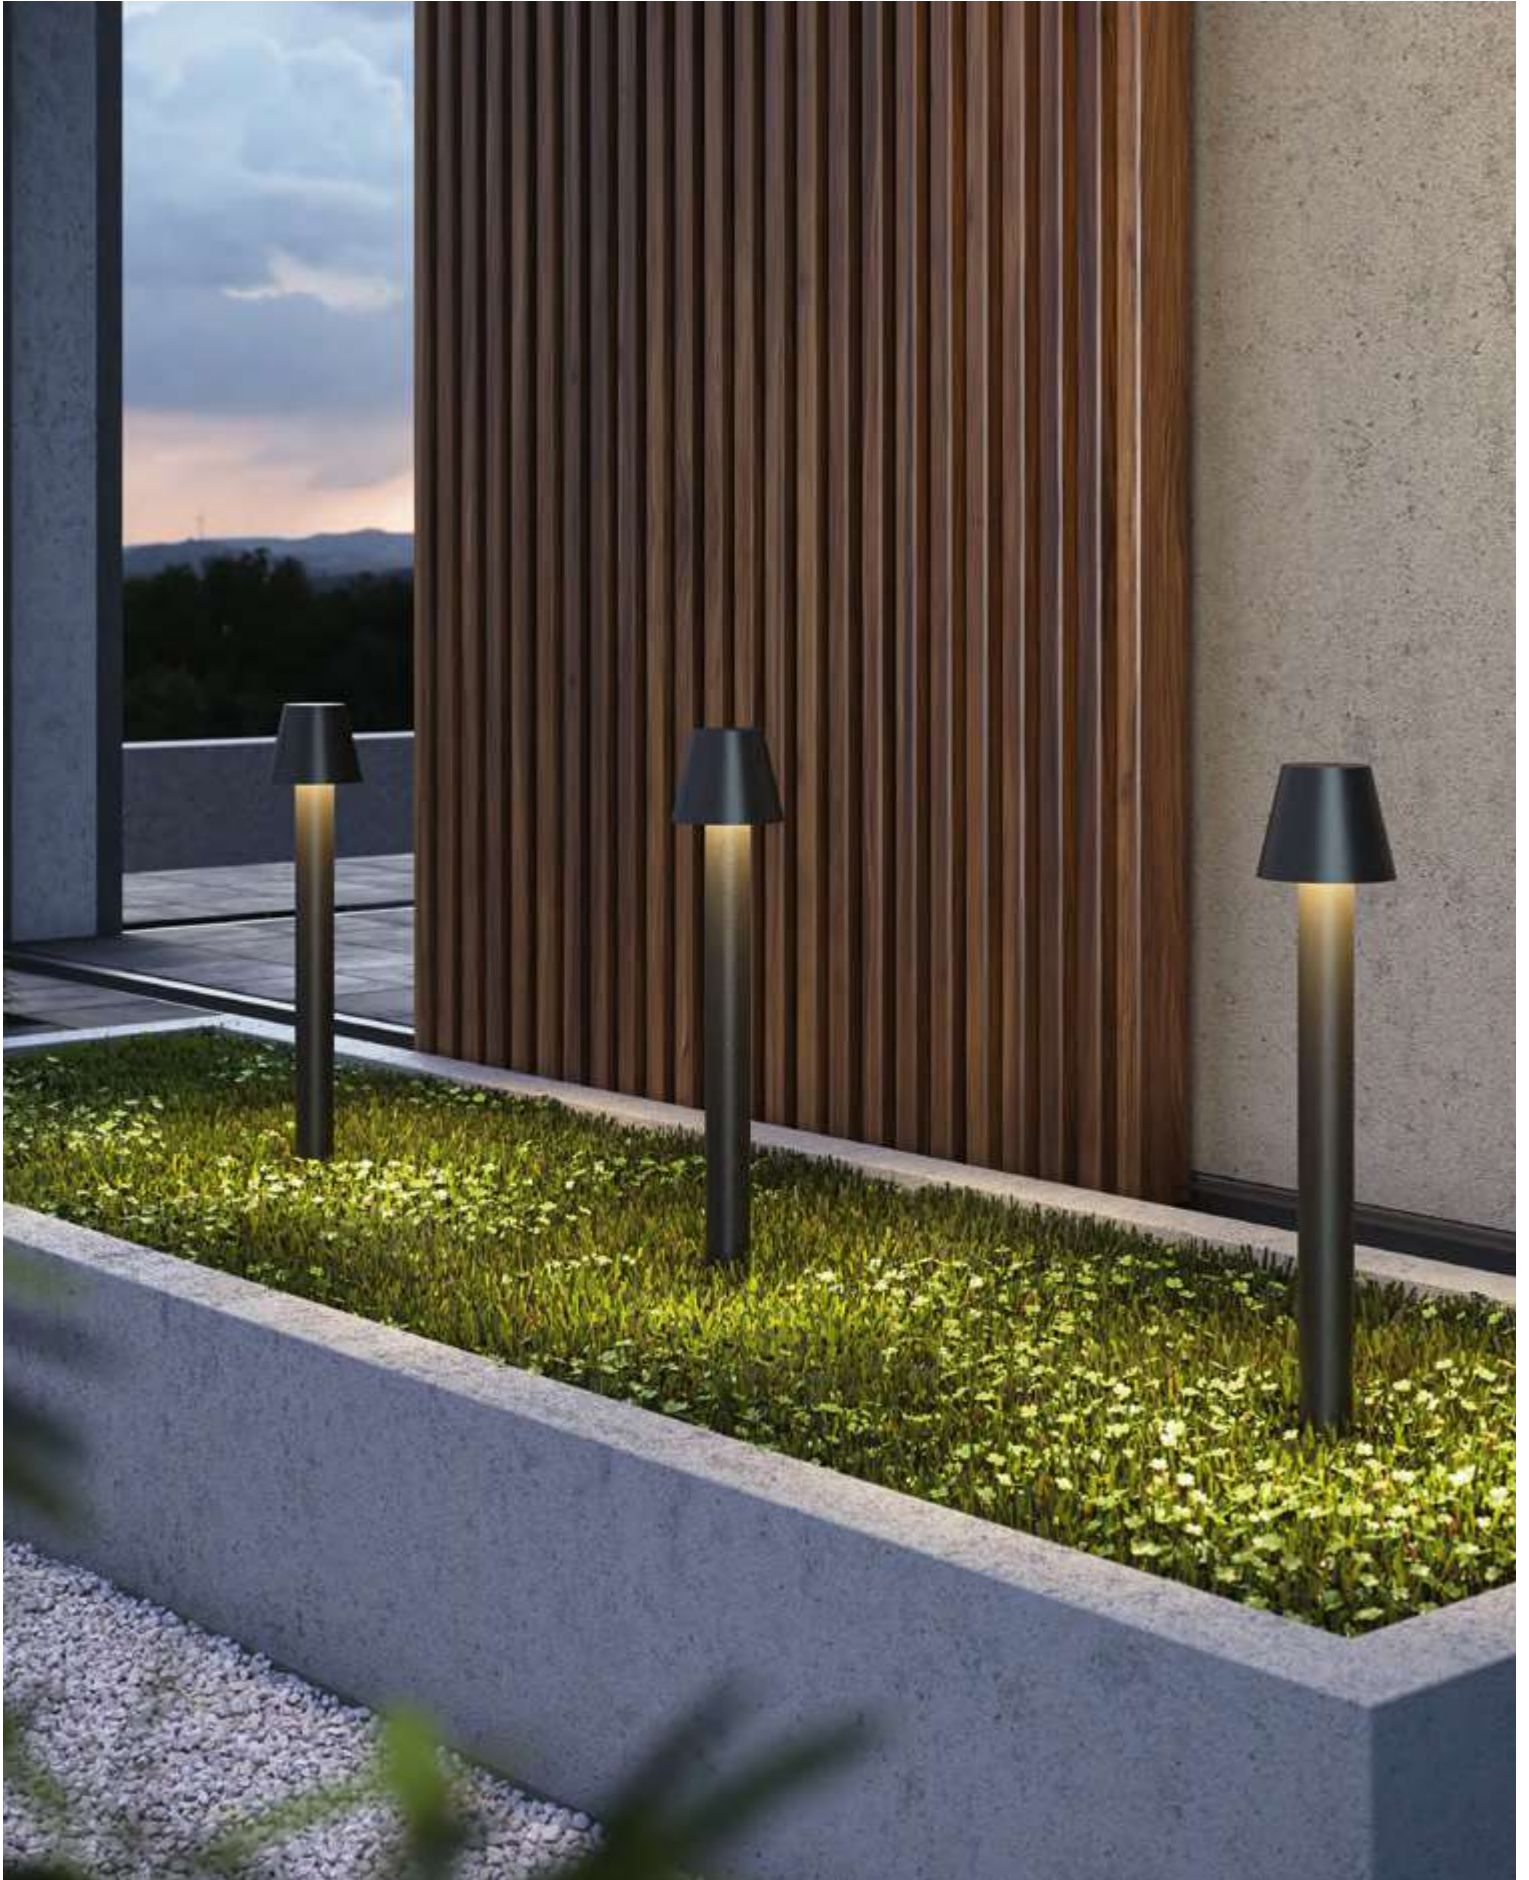

O421FL-L5GF