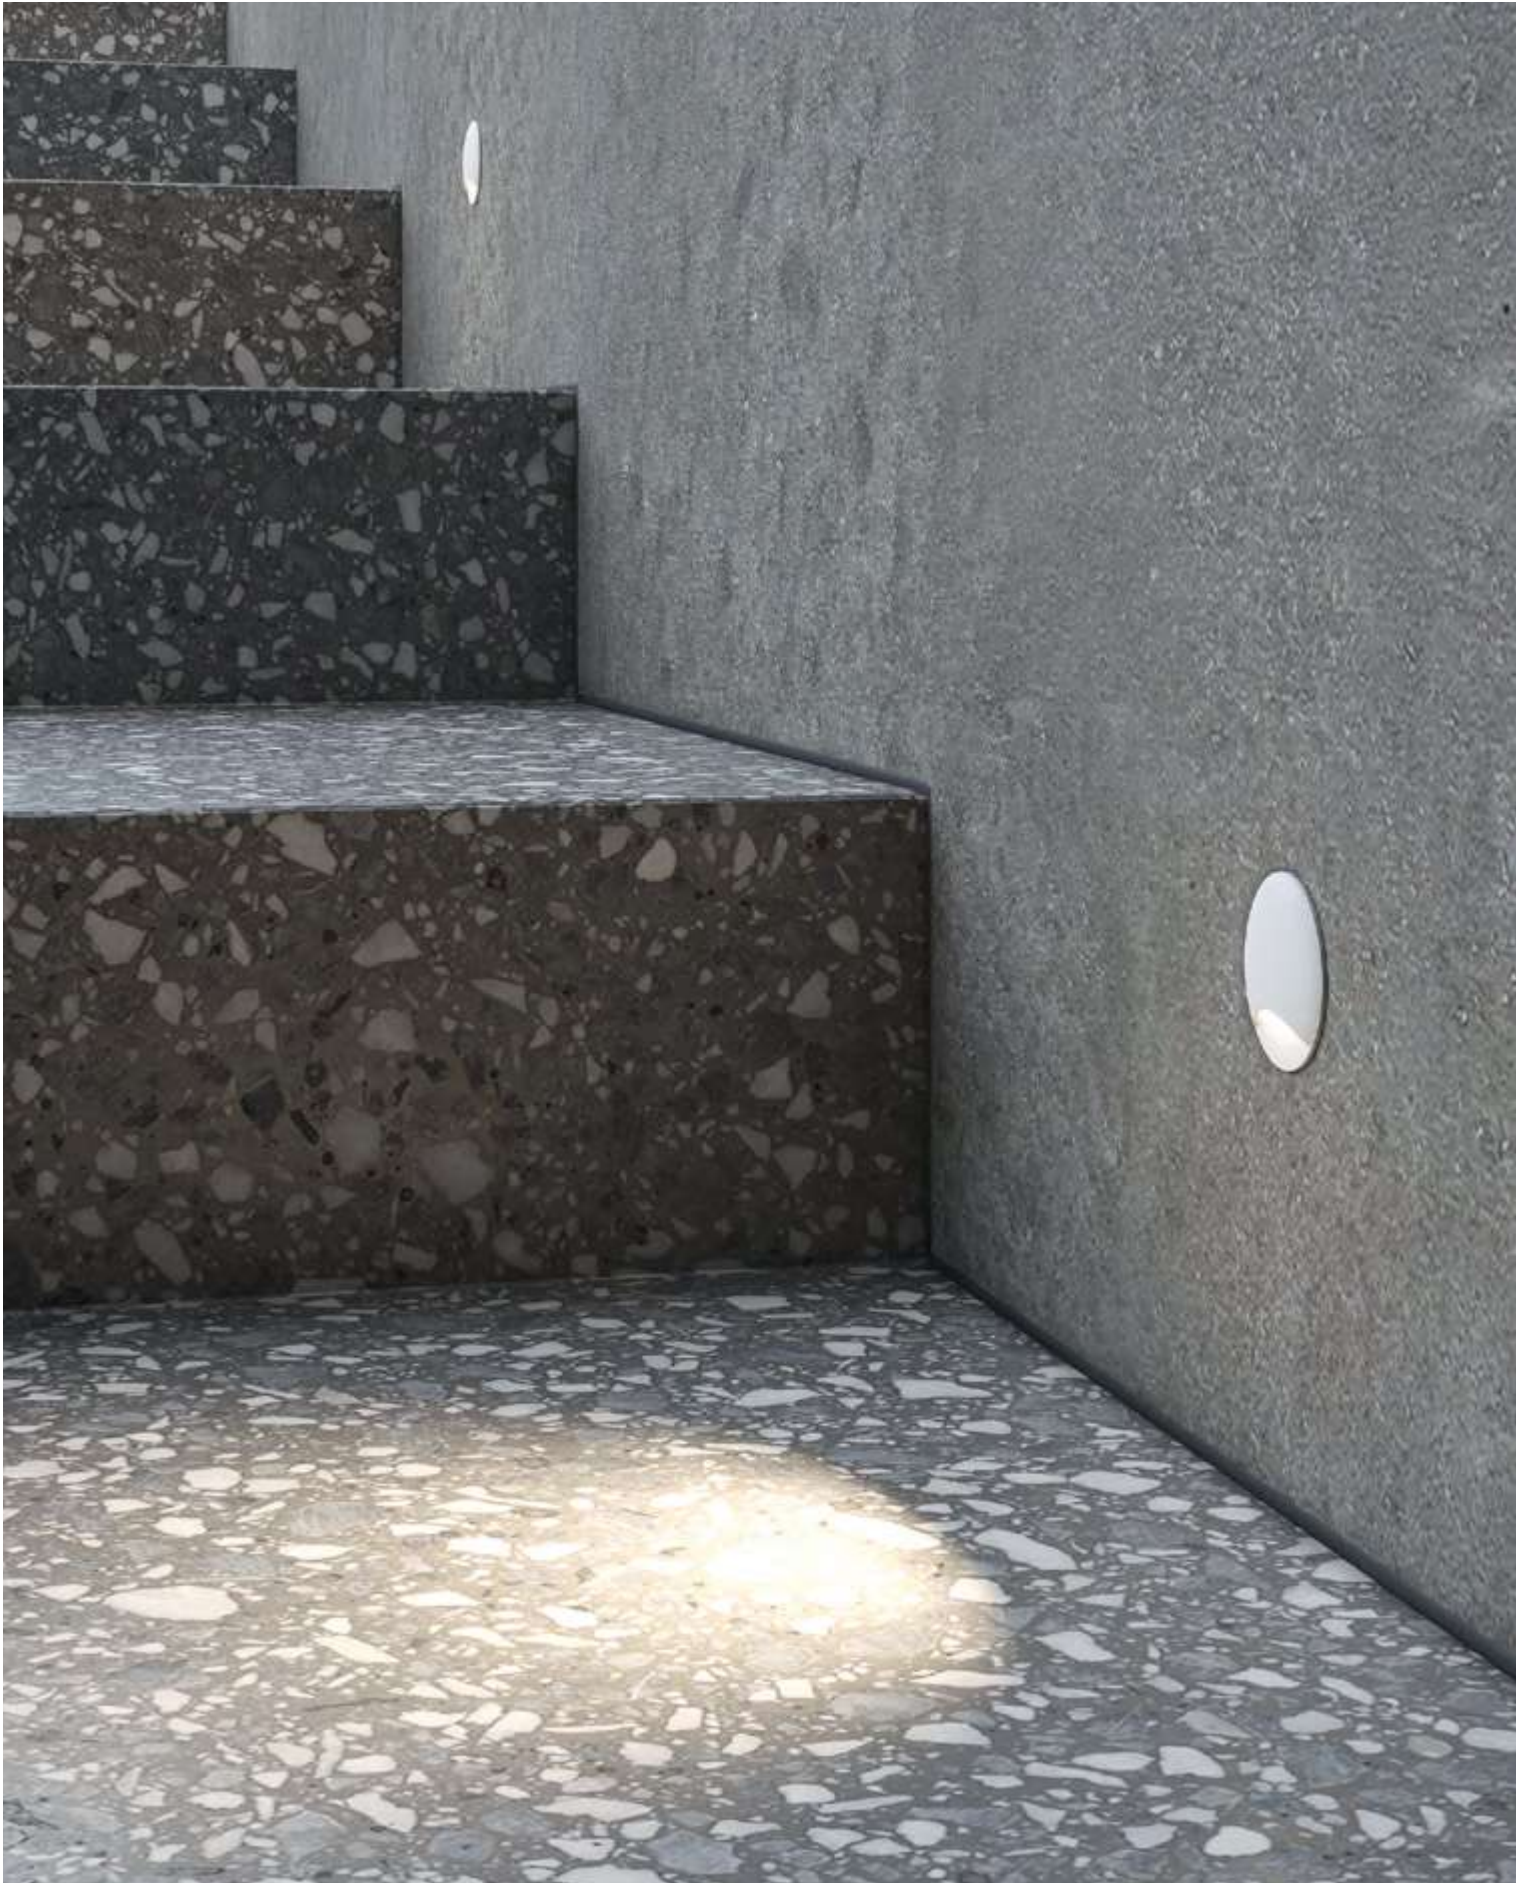

# Limo

Встраиваемый светильник для подсветки дорожек, лестниц и иных пространств. Алюминиевый корпус, оттенки – черный и белый. Высокий уровень IP 65. Защита от внешних механических воздействий IK08.

- 1 ■ **O037-L3B3K**  
□ **O037-L3W3K**