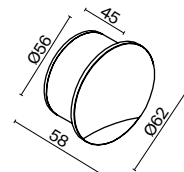

1. 1 ■ **O035-L3B3K**
   □ **O035-L3W3K**

LED 3Вт 30лм
t° 3000K >80Ra 36°
IP 65