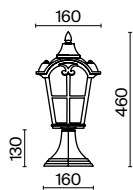

2 ■ O413FL-01BZ
■ O413FL-01GB

💡 1 × E27 60Вт
IP 54