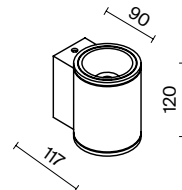

3 ☐ **O303WL-L5W3K**
☒ **O303WL-L5GF3K**

LED 5Вт 400лм
t° 3000K >80Ra 75°
IP 65