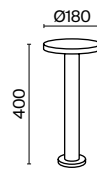

LED 12 Вт 1000 лм
t° 3000K >80Ra 54°
IP 65

4 ■ **O420FL-L12GF1**