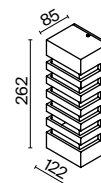

# Remsa

Корпус из алюминия, оттенки – черный и белый. Акриловый рассеиватель. Устойчивость к коррозии и перепадам температур. Высокий класс защиты IP 54.

1

1 **O034WL-02B**  
 **O034WL-02W**

💡 2 × E14 60Вт  
IP 54