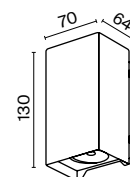

LED 10Вт 510лм
t° 3000K >80Ra 10°
IP 54