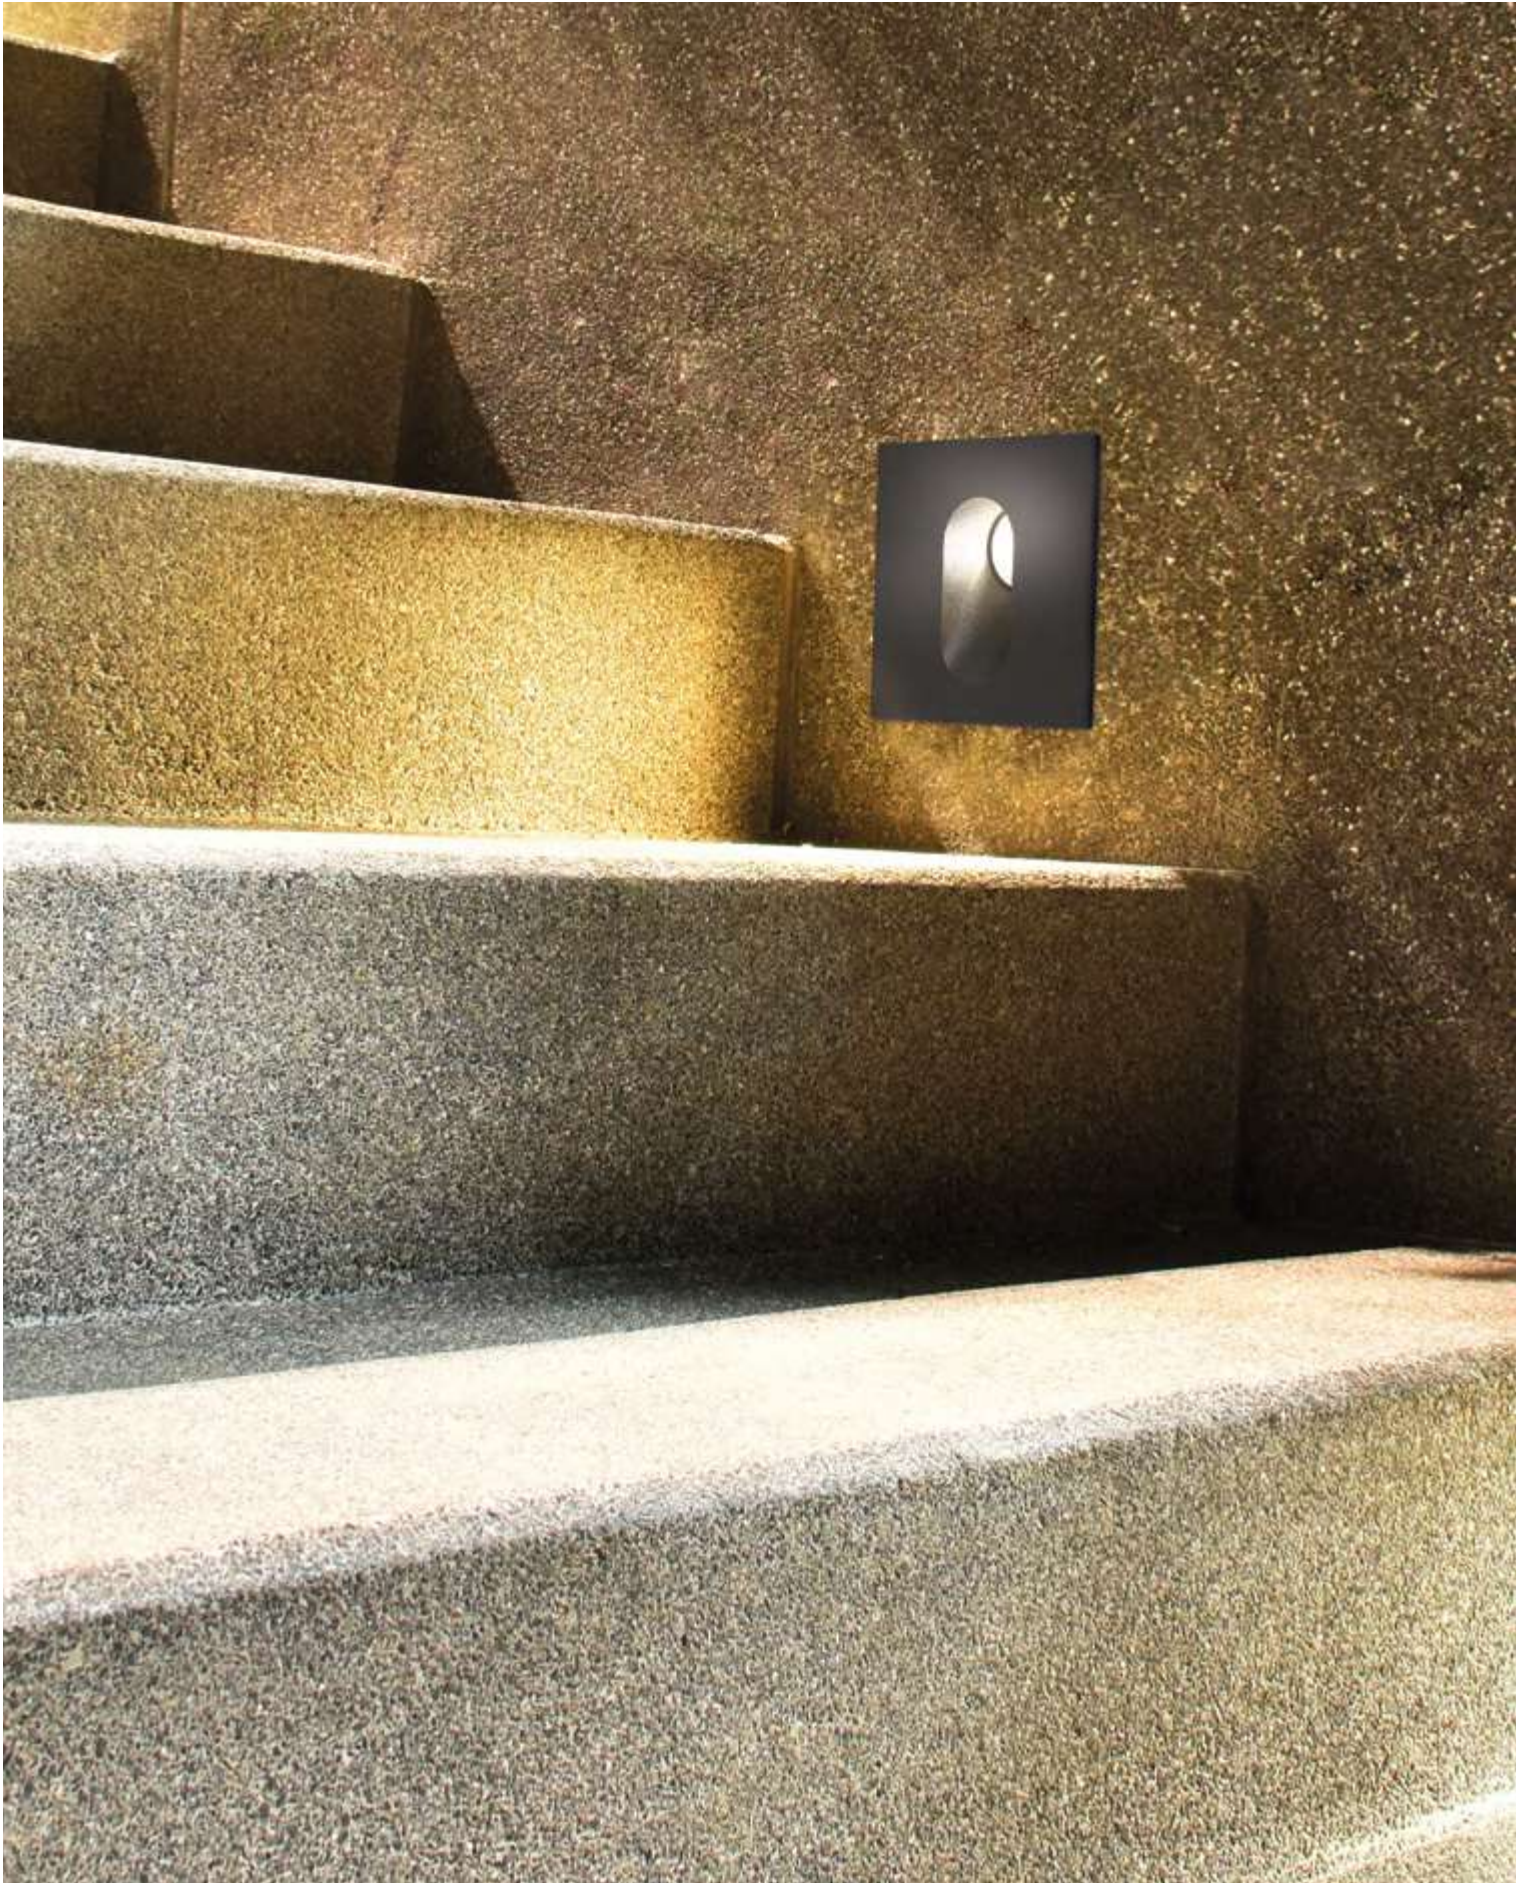

# Bil

Материал корпуса - алюминий. Оттенки - черный, белый. LED-источник света, цветовая температура - 3000K. Индекс цветопередачи - 80Ra. Угол рассеивания 30°. Высокая степень защиты - IP 54.

1 ■ **O015SL-L3B3K**  
□ **O015SL-L3W3K**