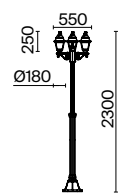

6 ■ O003FL-03B

3 × E27 60Bt
IP 44