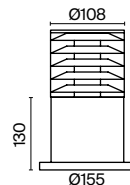

💡 1 × E27 60 Вт
IP 54

4 ■ O576FL-01B1
■ O576FL-01GR1