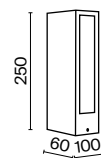

LED 6 Вт 200 лм
t° 3000K >80Ra 90°
IP 54