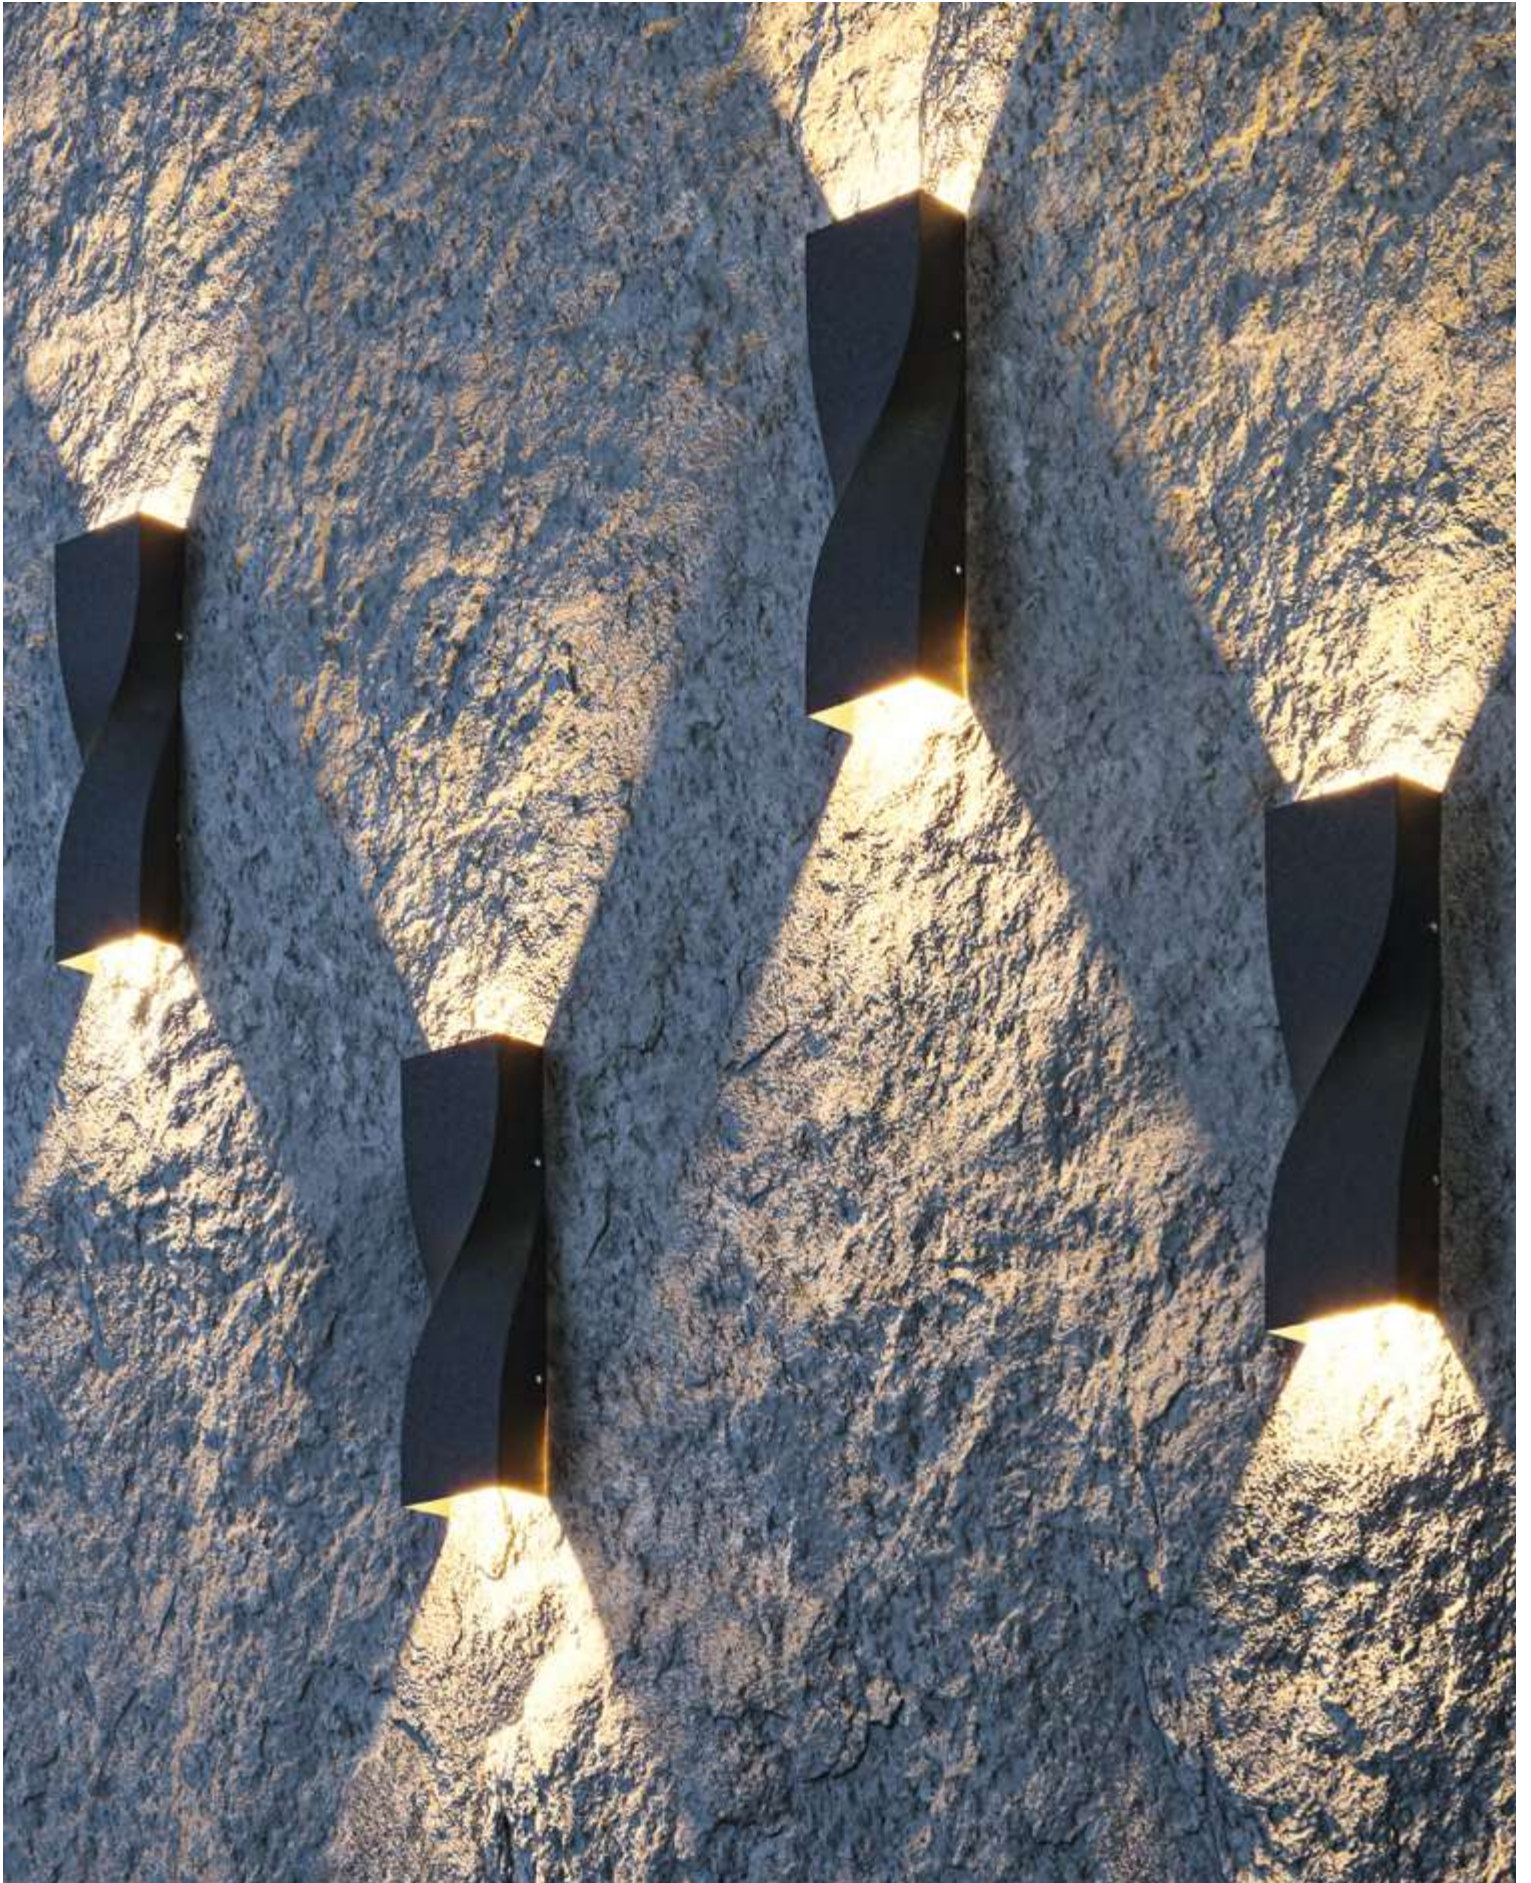

O040WL-L11B3K