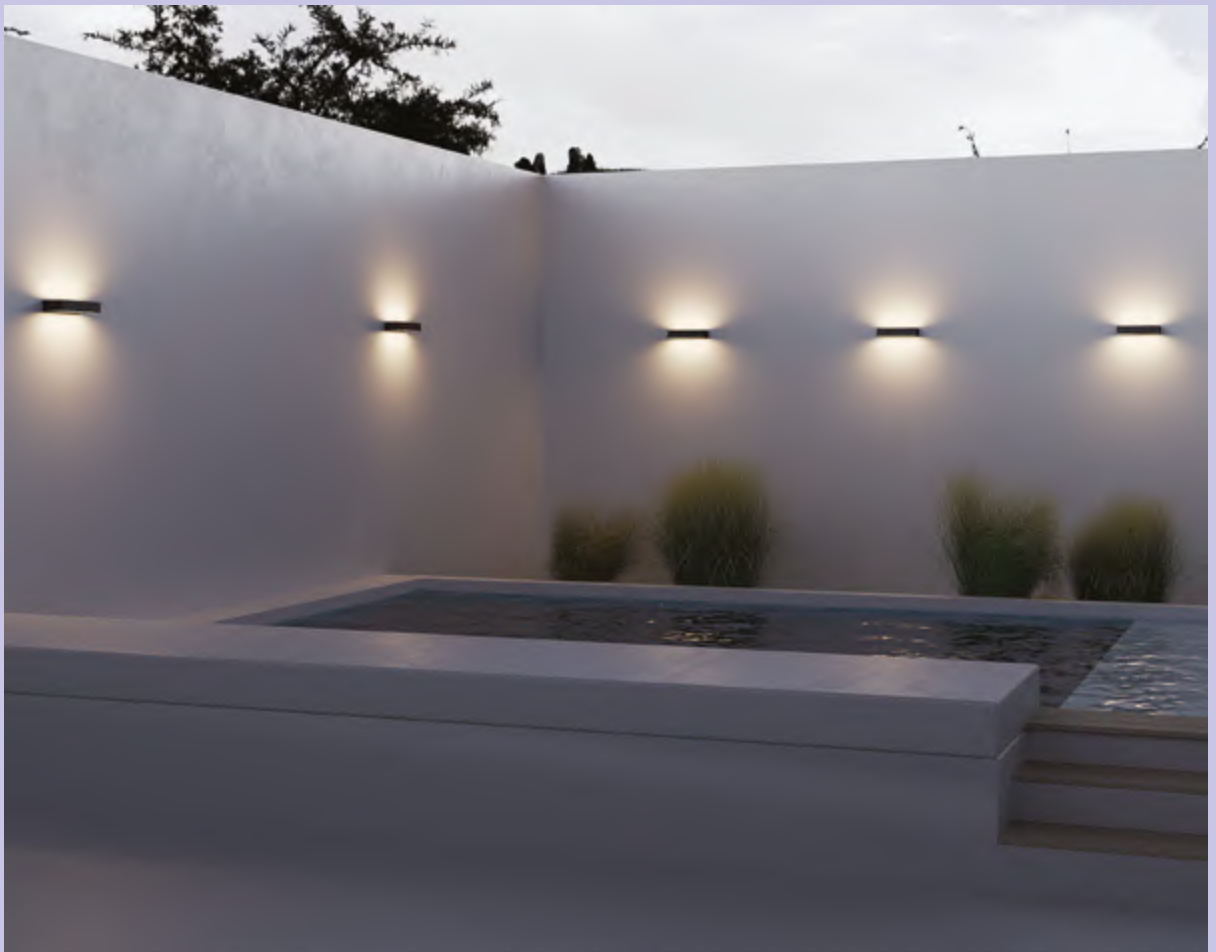

ландшафтные столбы
Mill (с. 88)

настенные
светильники
Lot (с. 82)