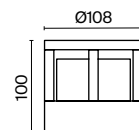

2 ■ **O011WL-L6B**

LED 6Вт 400лм
t° 3000K >80Ra 120°
IP 54