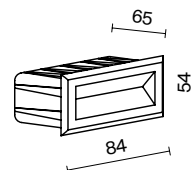

1. 2 ■ **O045SL-L3B3K**
   □ **O045SL-L3W3K**

LED 3Вт 250лм
t° 3000K >80Ra 65°
IP 65