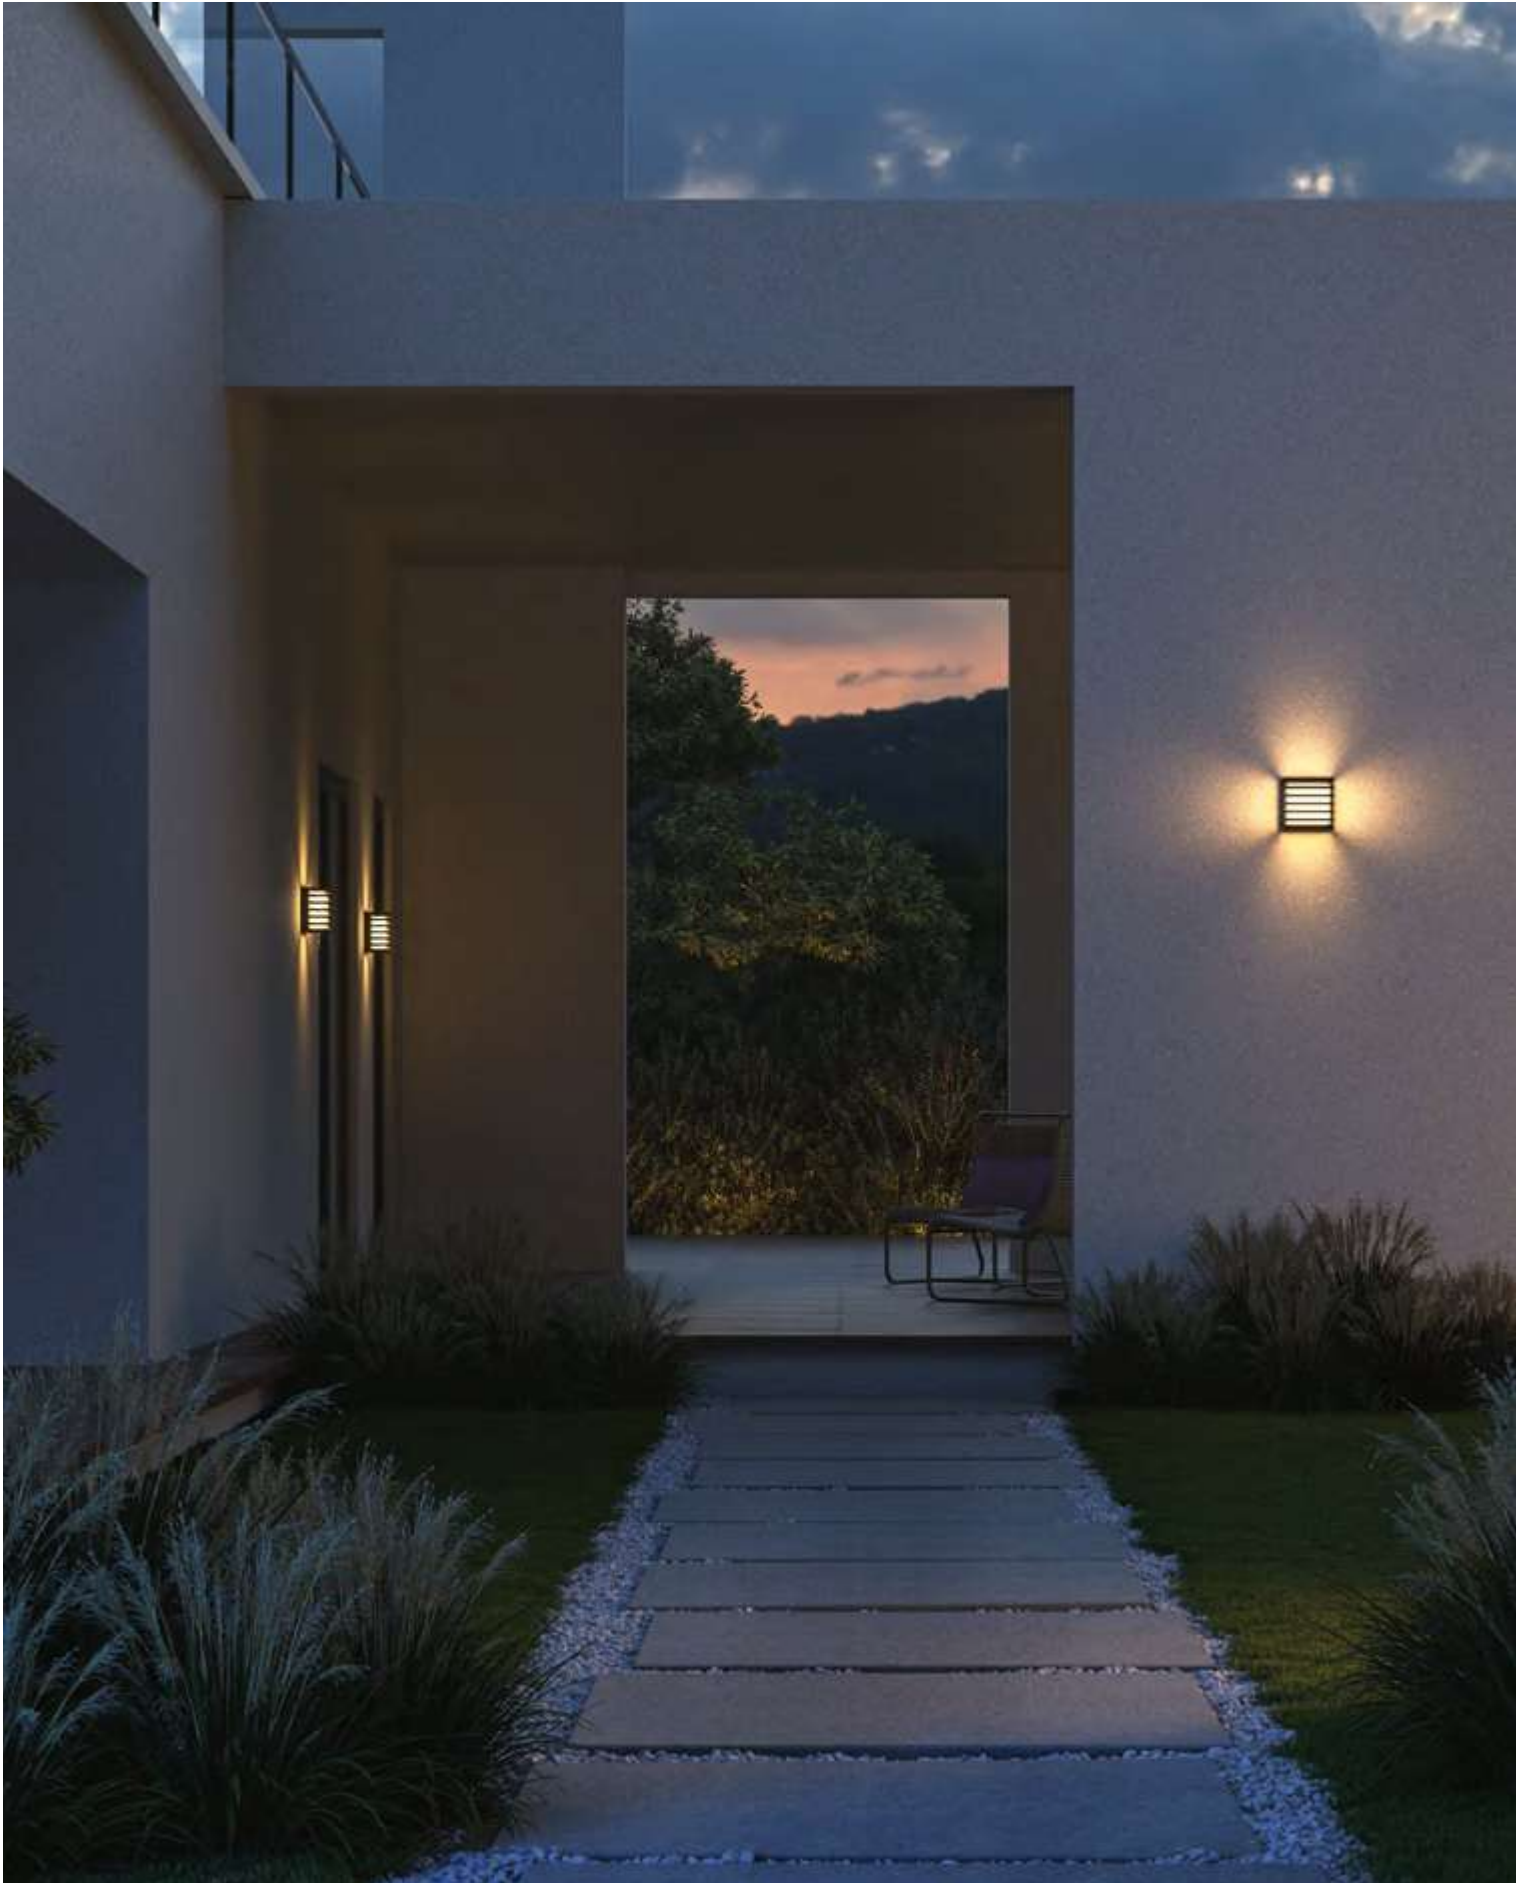

# Downing Street

Корпус из алюминия, цвет — черный. Плафон — матовое стекло, декоративная металлическая решетка. Источник света — SMD-светодиоды. Высокий класс защиты IP 65.

B

1 ■

1 ■ **O020WL-L10B4K**

LED 10 Вт 380 лм  
t° 3000K >80 Ra 142°  
IP 65