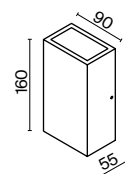

LED 6Вт 500лм
t° 3000K >80Ra 90°
IP 54