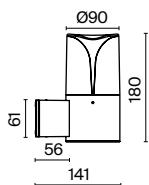

# Piccadilly

Литой алюминиевый корпус, цвет – темно серый. Плафон – матовый пластик. IP 44. Серия включает настенные и ландшафтные светильники.

B

1 ■

2 ■

3 ■

1 ■ **O016WL-01B**

💡 1 × E27 23Вт  
IP 44