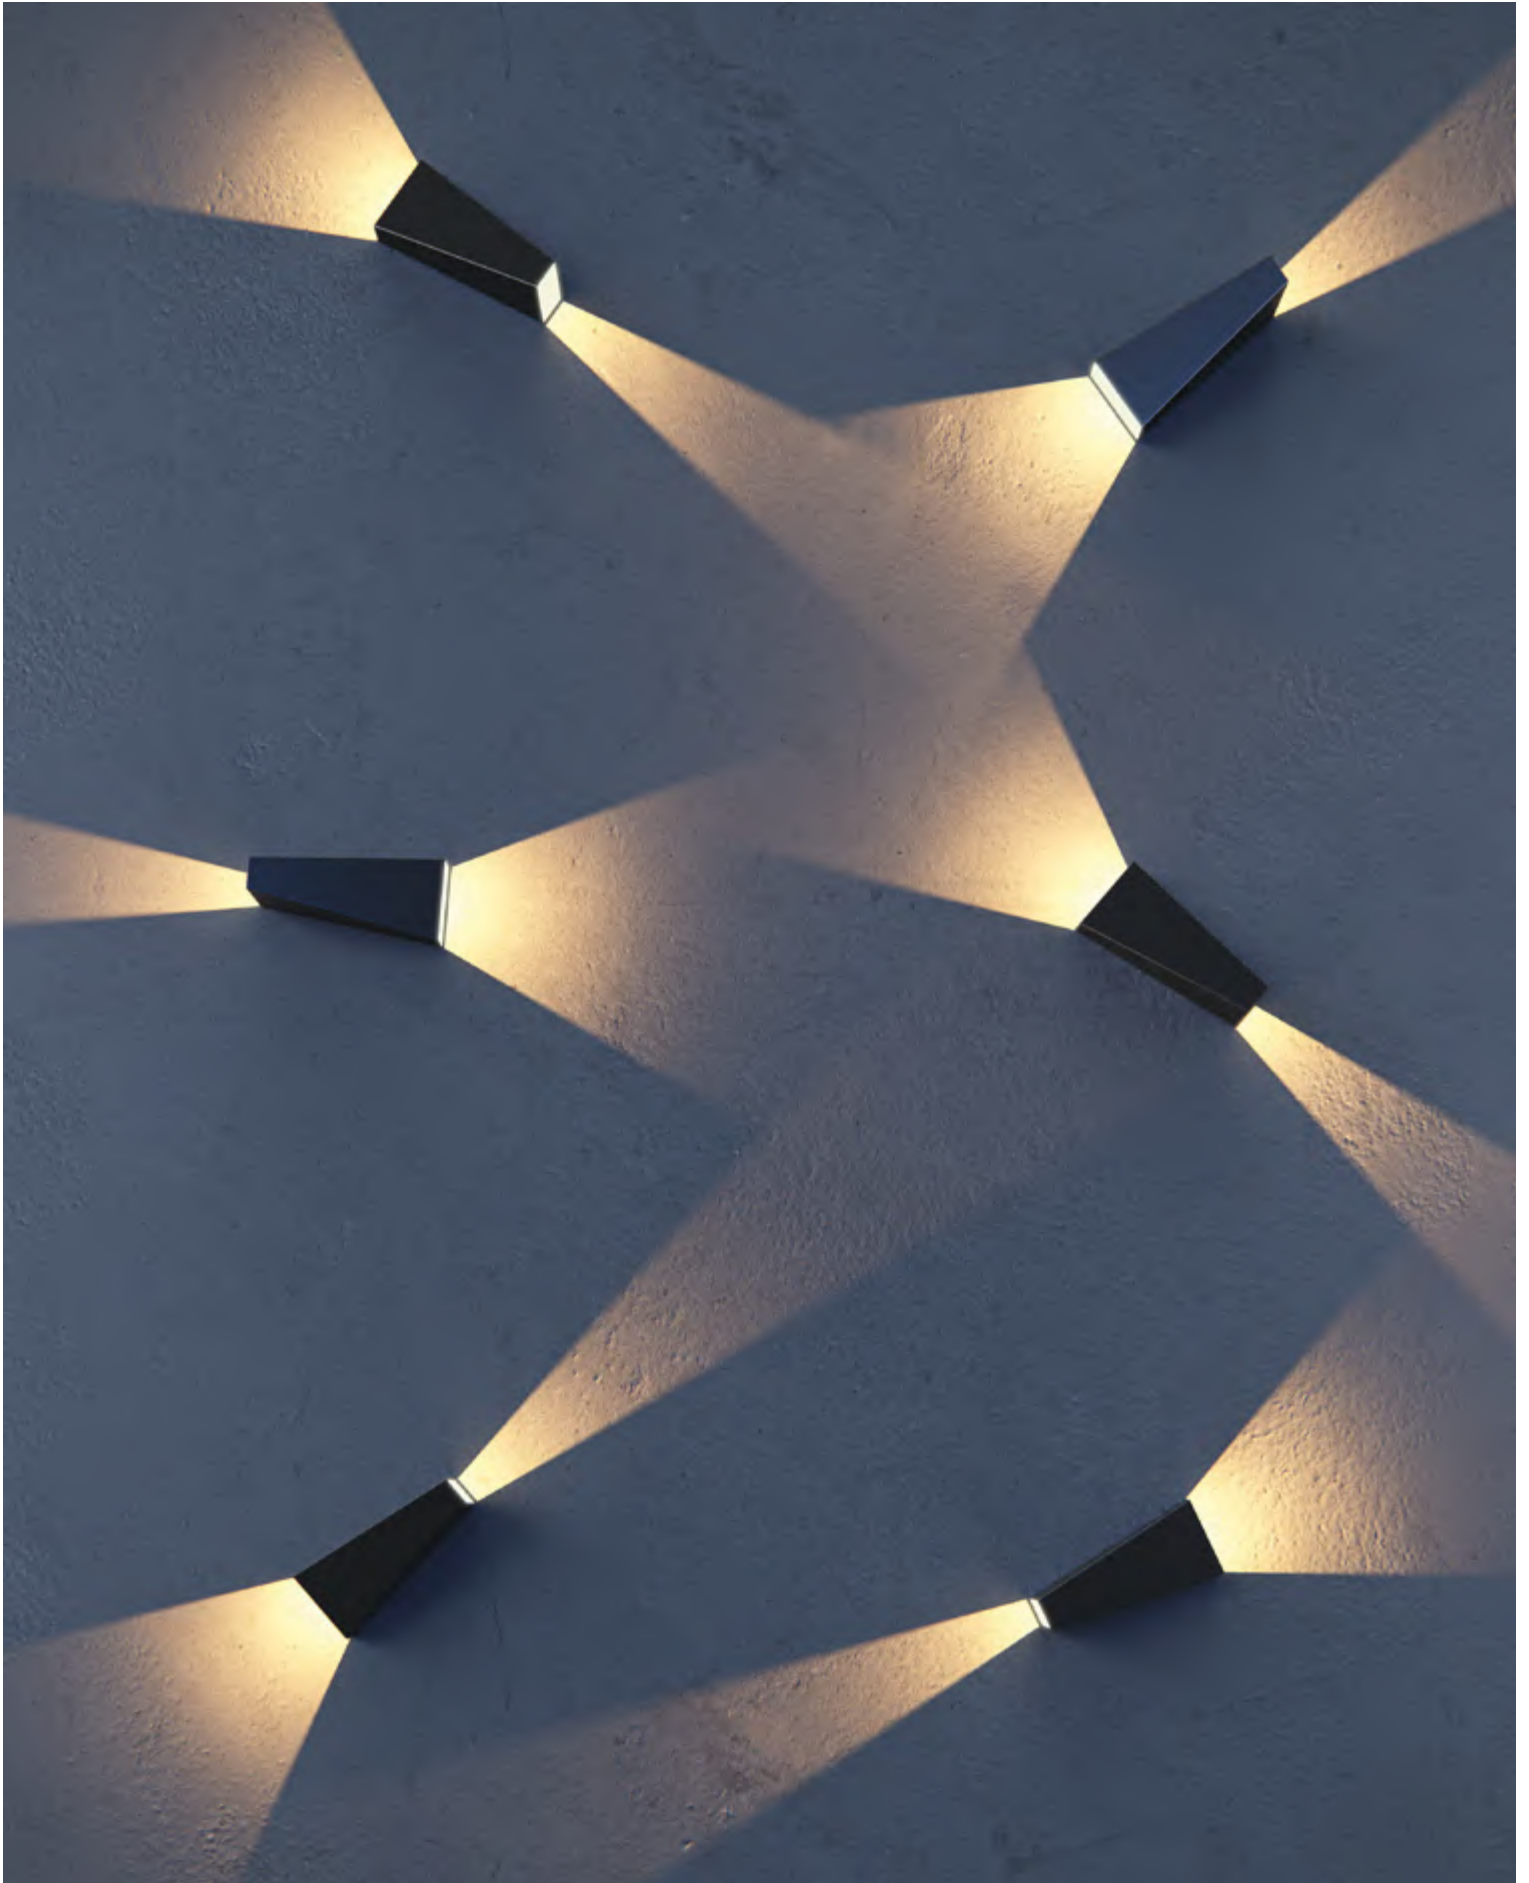

O580WL-L6B