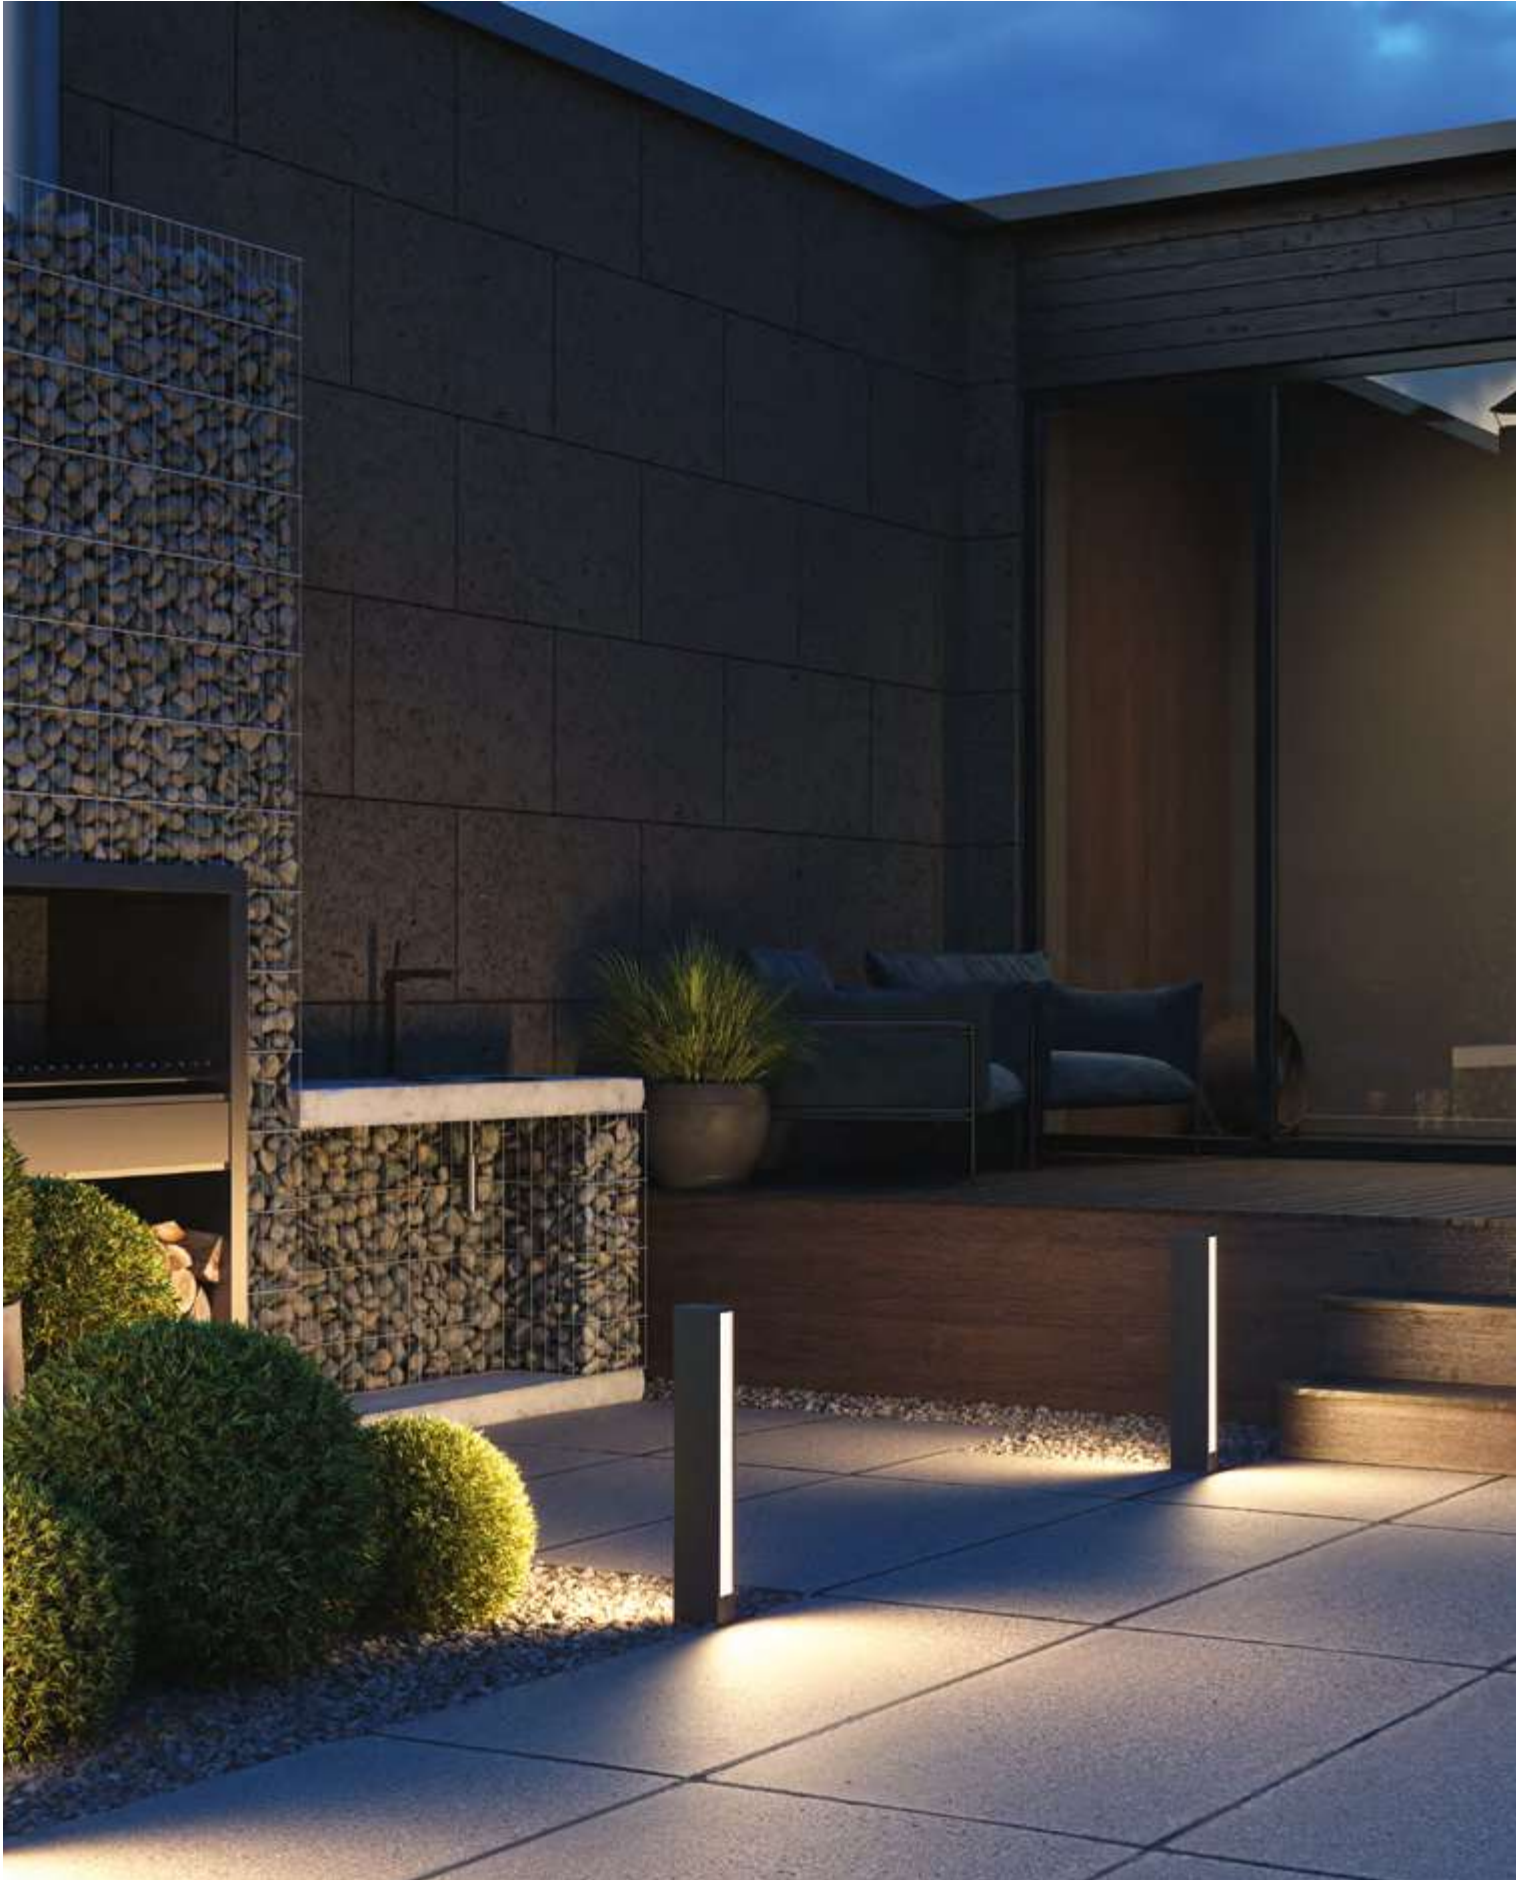

O422FL-L12GF