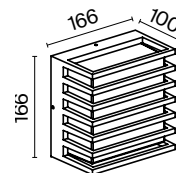

# Downing Street

Корпус из алюминия, цвет — черный. Плафон — матовое стекло, декоративная металлическая решетка. Источник света — SMD-светодиоды. Высокий класс защиты IP 65.

B

1 ■

1 ■ **O020WL-L10B4K**

LED 10 Вт 380 лм  
t° 3000K >80 Ra 142°  
IP 65