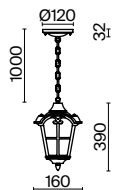

1 ■ O413PL-01BZ
■ O413PL-01GB

💡 1 × E27 60Вт
IP 54