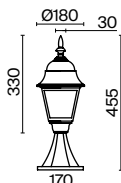

💡 1 × E27 60Вт
IP 44

3 ■ **O003WL-01B**