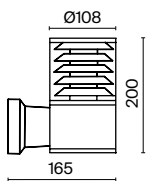

💡 1 × E27 60 Вт
IP 54

2 ■ O576WL-02B
■ O576WL-02GR