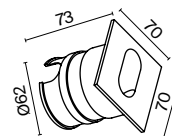

1 ☐ ☐

1 ☐ **O022-L3W**
☐ **O022-L3GR**

LED 3Вт 70лм
t° 4000K >80Ra 30°
IP 54