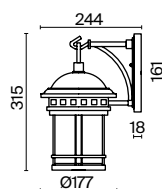

💡 1 × E27 60 Вт
IP 44

3 ■ **O031FL-01BR**