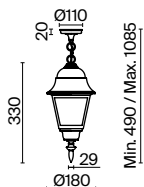

💡 1 × E27 60Вт
IP 44

2 ■ **O004FL-01B**