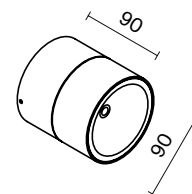

2 ☐ **O310CL-L7W3K**
☐ **O310CL-L7GF3K**

LED7Вт 650лм
t° 3000K >80Ra 155°
IP 54