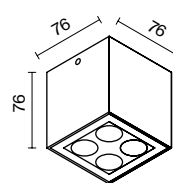

LED8Вт 500лм
t° 3000K >80Ra 40°
IP 54