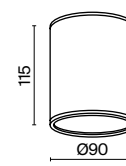

LED7Вт 800лм
t° 3000K >80Ra 81°
IP 65