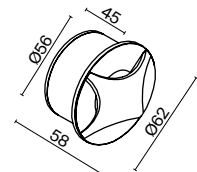

1 ■ □

2 ■

- 1 ■ **O035-L3B3K**  
 □ **O035-L3W3K**

LED 3Вт 30лм  
 t° 3000K >80Ra 36°  
 IP 65

- 2 ■ **O036-L3B3K**

LED 3Вт 60лм  
 t° 3000K >80Ra 165°  
 IP 65