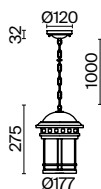

3 ■

1 ■ **O031PL-01BR**

💡 1 × E27 60 Вт
IP 44

2 ■ **O031WL-01BR**