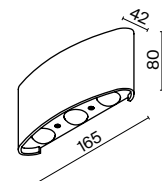

1. 2 ■ **O417WL-L6B3K**
   □ **O417WL-L6W3K**
   ▒ **O417WL-L6GR3K**

LED 6 Вт 600 лм
t° 3000K >80Ra 52°
IP 54