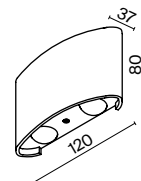

1. 1 ■ **O417WL-L4B3K**
   □ **O417WL-L4W3K**
   ▒ **O417WL-L4GR3K**

LED 4 Вт 400 лм
t° 3000K >80Ra 49°
IP 54