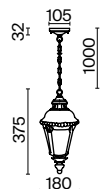

4

1 ■ **O029PL-01BZ**

💡 1 × E27 60Вт
IP 54

2 ■ **O029FL-01BZ**