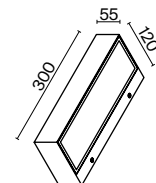

2 **O428WL-L10W3K**
O428WL-L10GF3K

LED 10Вт 350лм
t° 3000K >80Ra 150°
IP 65