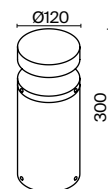

2 ■ **O591FL-L12GF3K**

LED 12 Вт 300 лм
t° 3000K >80Ra 55°
IP 65