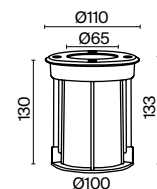

1

1 **0043DL-01S**

1 × GU10 35Вт
IP 65