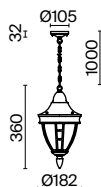

5 ■

1 ■ **O027PL-01B**

💡 1 × E27 60Вт
IP 44

2 ■ **O027FL-01B**