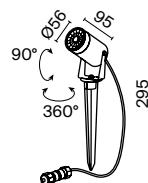

💡 1 × GU10 20 Вт
IP 65

3 ■ **O025FL-01B1**