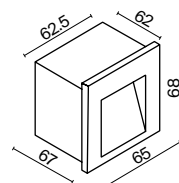

1. 1 ■ **O038-L3B**
   □ **O038-L3W**

LED 3Вт 100лм
t° 3000K >80Ra 50°
IP 65