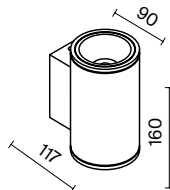

2 ☐ **O303WL-L10W3K**
☒ **O303WL-L10GF3K**

LED 10Вт 600лм
t° 3000K >80Ra 145°
IP 65