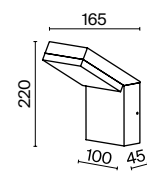

2 ■ **O595WL-L12B3K**

LED 12 Вт 865 лм
t° 3000K >80Ra 97°
IP 54