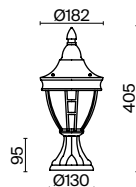

💡 1 × E27 60Вт
IP 44

3 ■ **O027WL-01B**