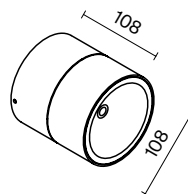

1 ☐ **O310CL-L12W3K**
☐ **O310CL-L12GF3K**

LED12Вт 1050лм
t° 3000K >80Ra 155°
IP 54