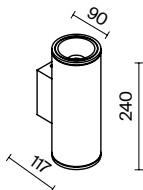

3 ☐ ☒

1 ☐ **O303WL-L24W3K**
☒ **O303WL-L24GF3K**

LED 24Вт 1700лм
t° 3000K >80Ra 145°
IP 65