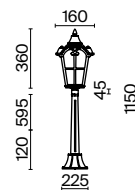

⁵ ■ O413FL-01BZ1
■ O413FL-01GB1

💡 1 x E27 60Bṡ
IP 44