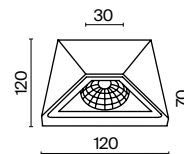

1 ■ **O577WL-L5B**

LED 6Вт 540лм
t° 3000K >80Ra 120°
IP 54

2 ■ **O802WL-L7B**
□ **O802WL-L7W**