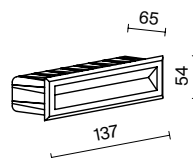

1. 1 ■ **O045SL-L5B3K**
   □ **O045SL-L5W3K**

LED 5Вт 400лм
t° 3000K >80Ra 60°
IP 65