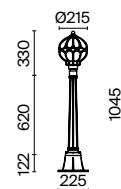

4 ■ O023FL-01G

💡 1 x E27 60Bt
IP 44