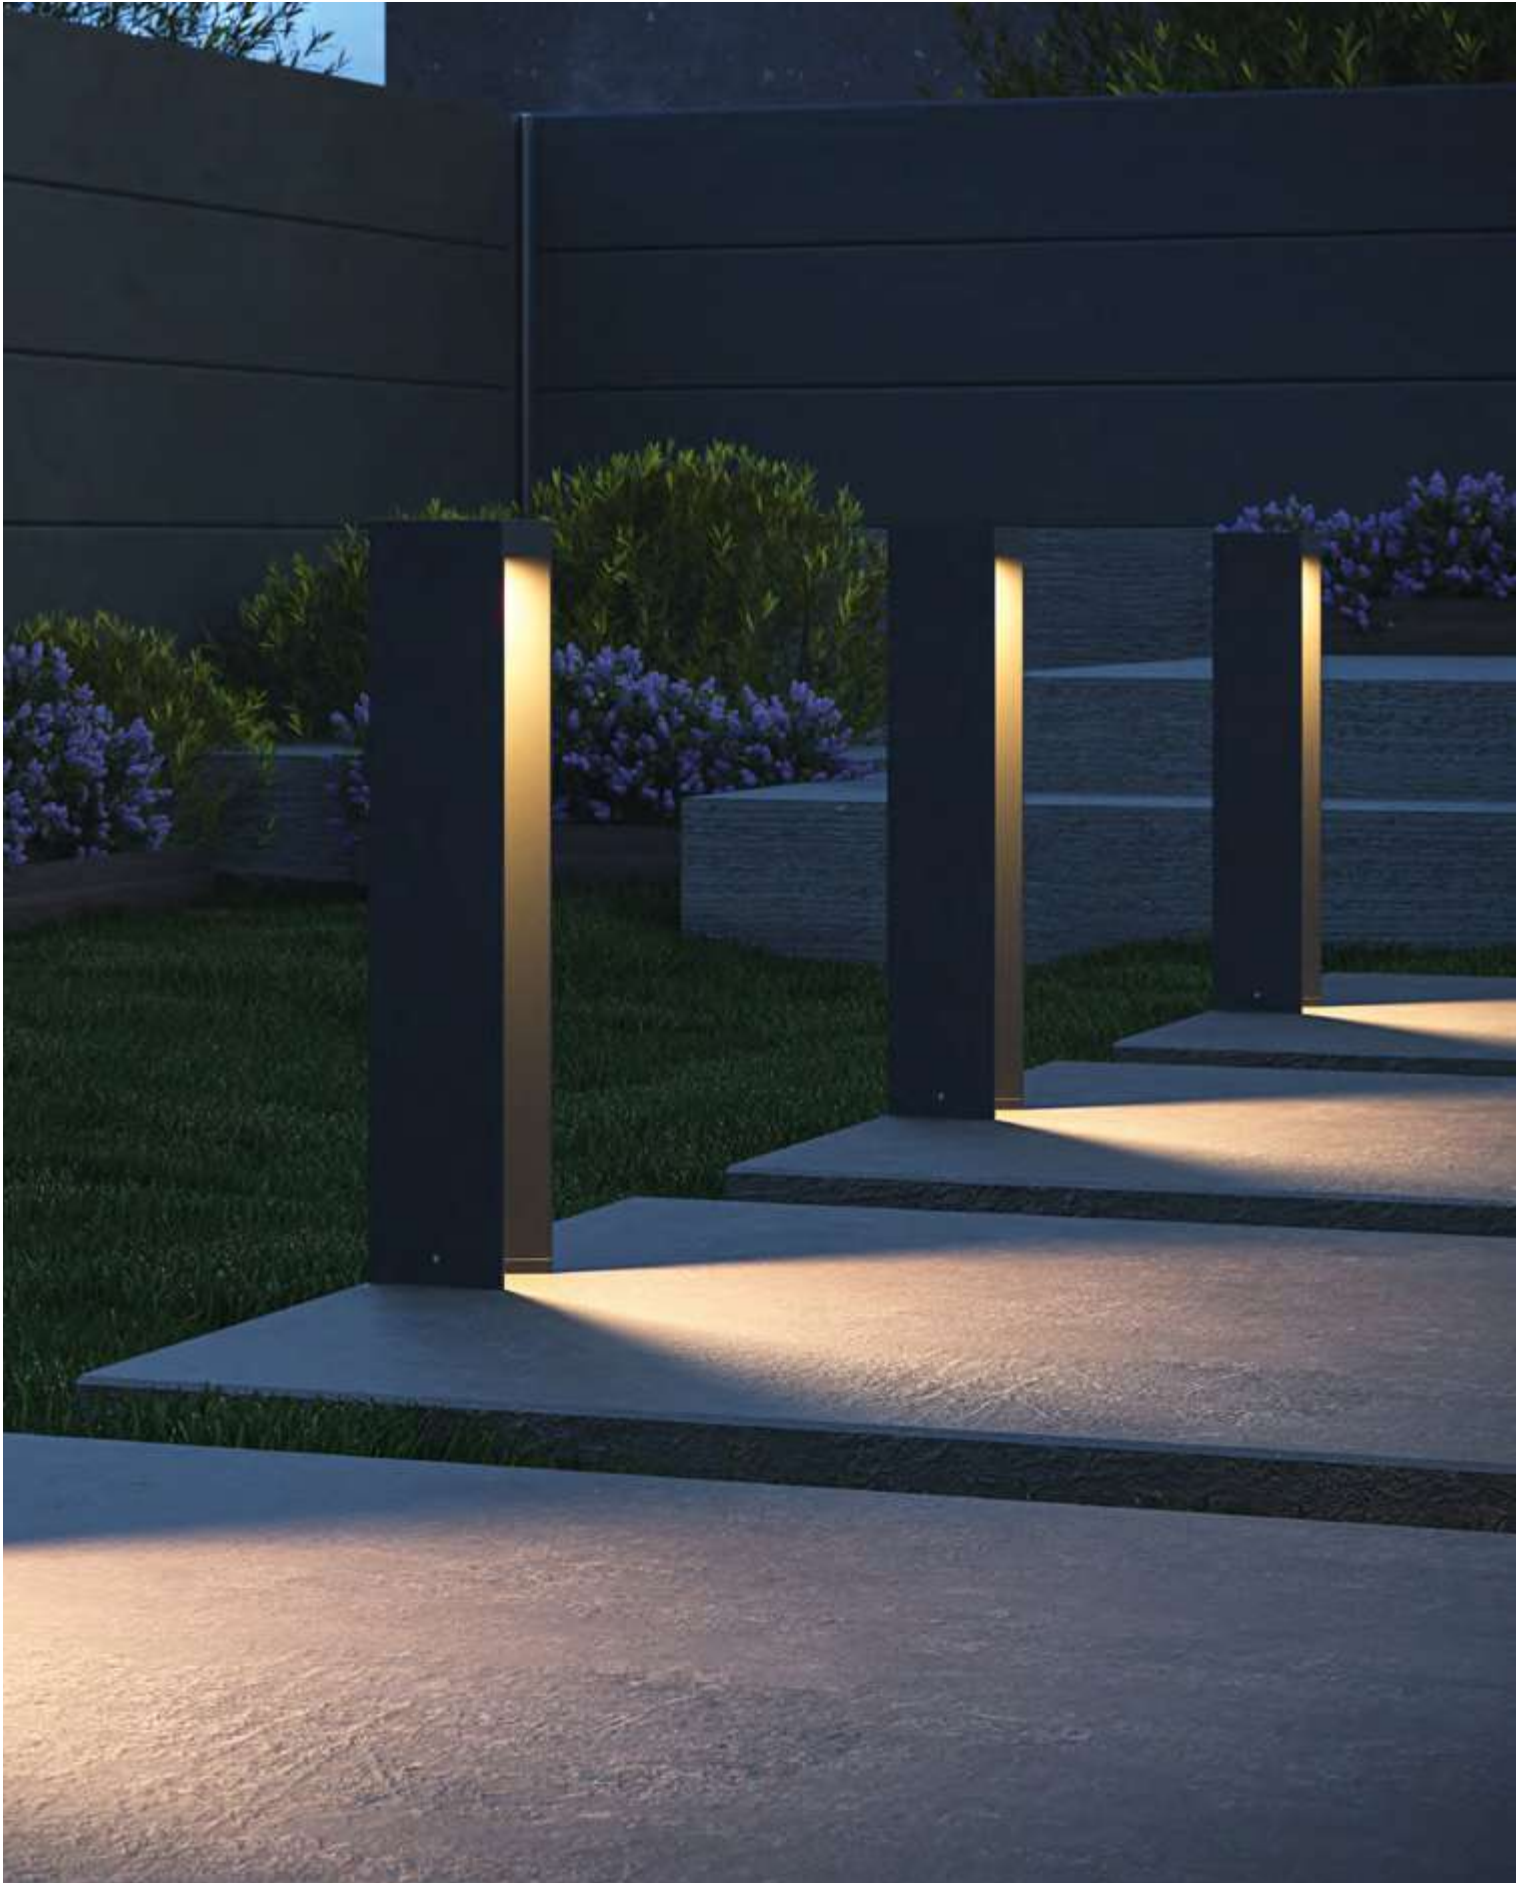

O596FL-L9B4K