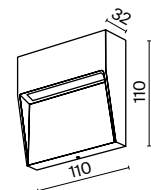

1. 2 ■ **O047SL-L3B3K**
   □ **O047SL-L3W3K**

LED 3Вт 83лм
t° 3000K >80Ra 88°
IP 54