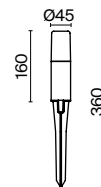

2 ■ **O416FL-L3B3K**
■ **O416FL-L3GR3K**

LED 3Вт 180лм
t° 3000K >80Ra 350°
IP 65