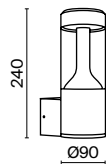

LED 8 Вт 450 лм
t° 4000K >80Ra 185°
IP 54

2 ■ **O590FL-L8B4K**