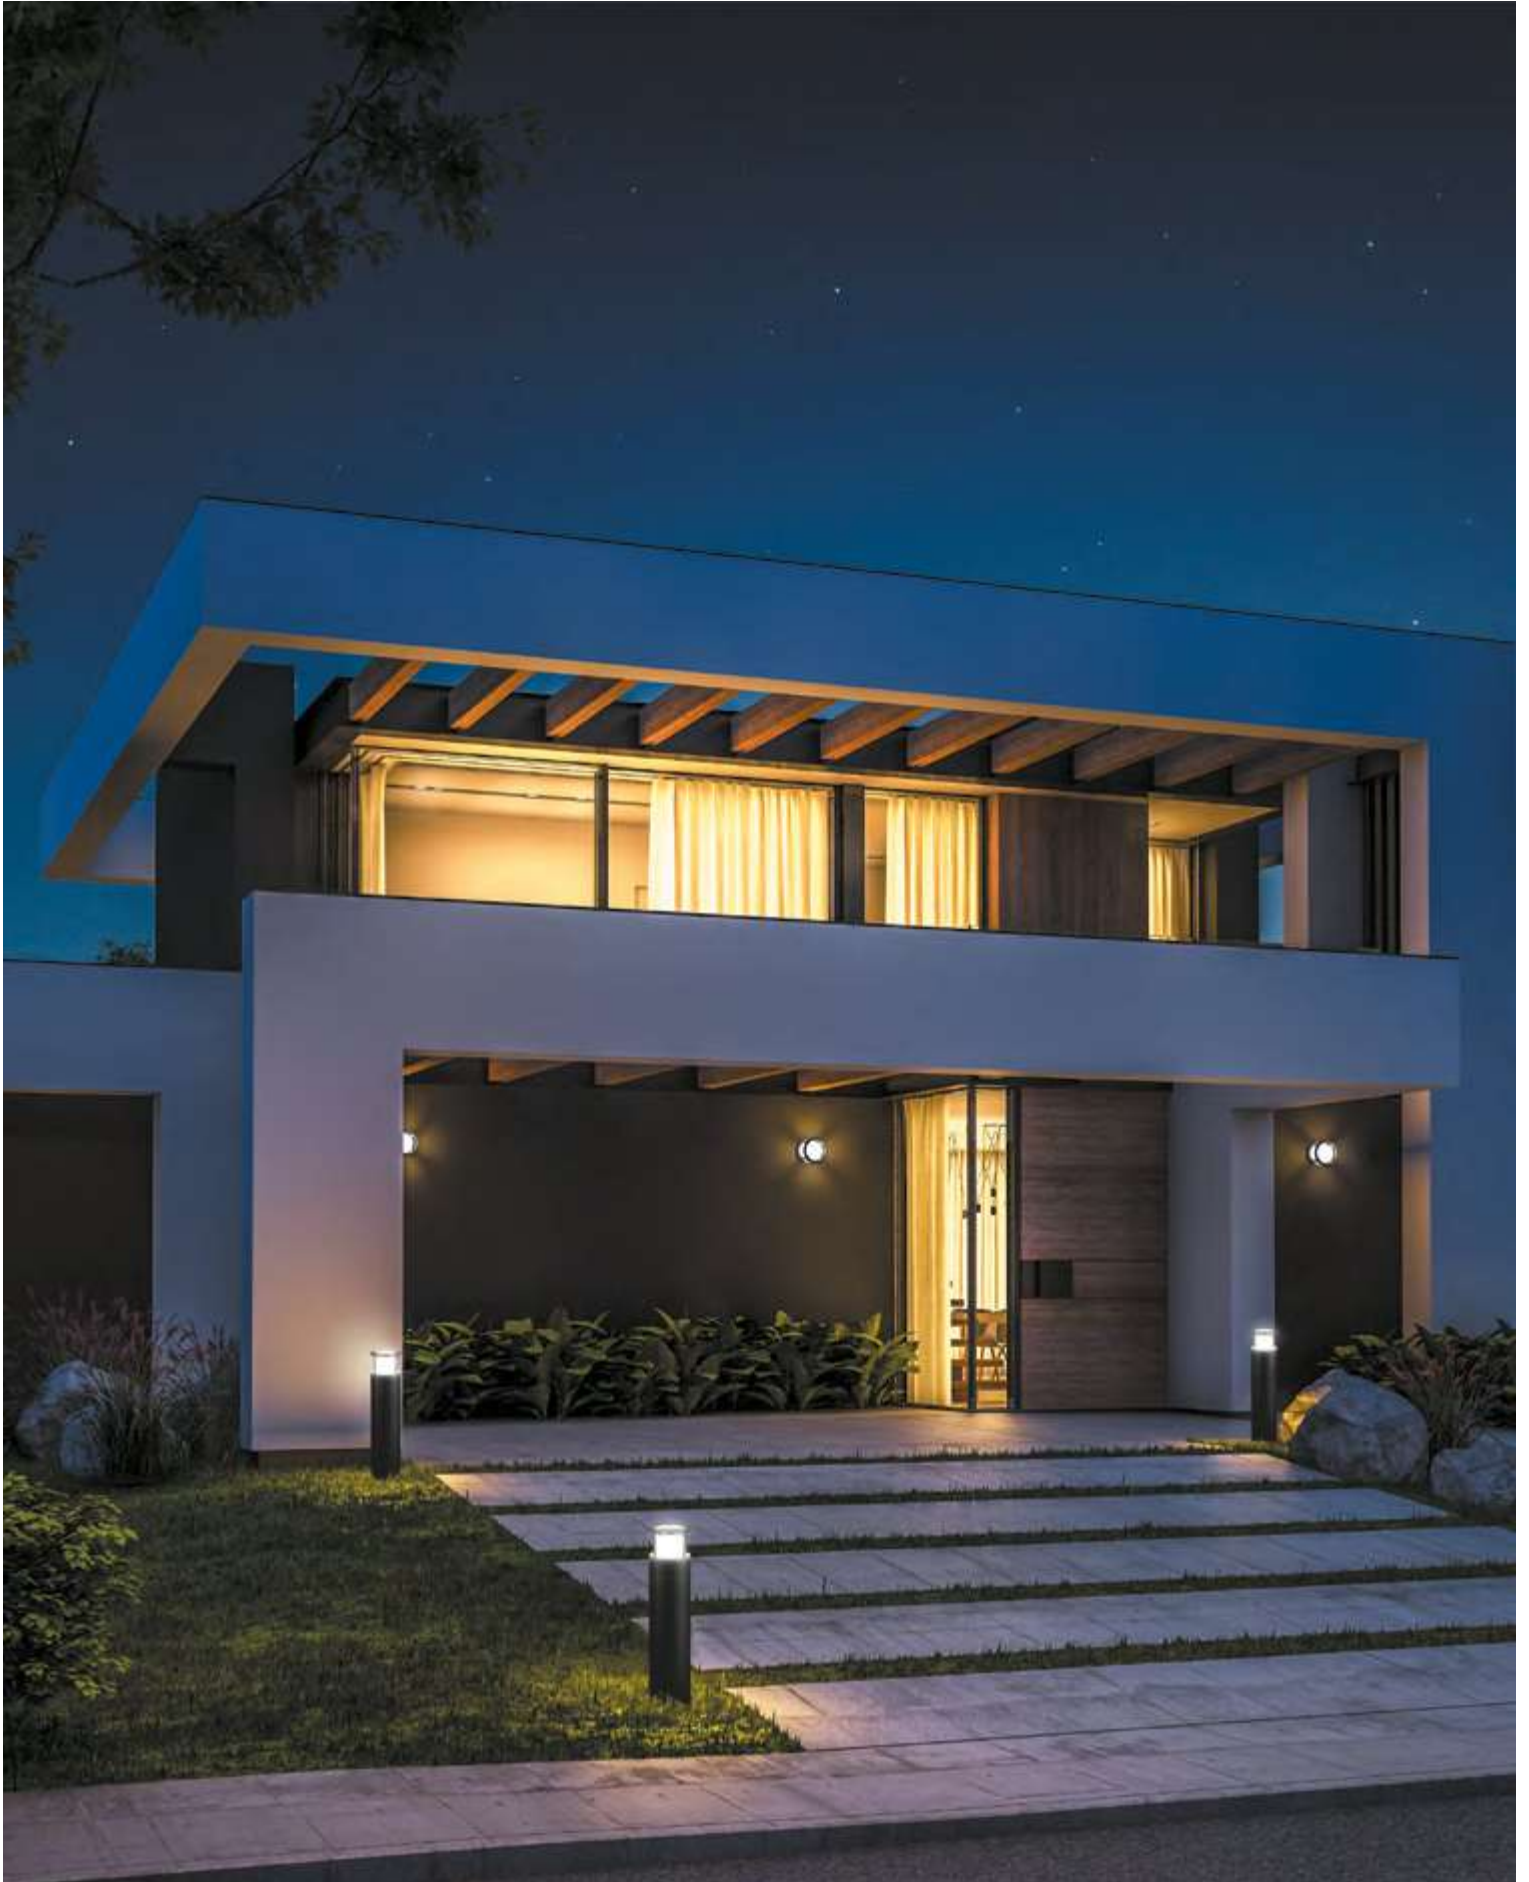

O011WL-L6B

O011FL-L6B