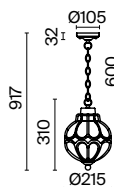

4

1 **O024PL-01G**

1 × E27 60Вт
IP 44

2 **O024FL-01G**