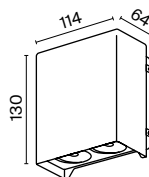

1 ■ **O570WL-L20B3K**

LED 20Вт 1113лм
t° 3000K >80Ra 10°
IP 54

2 ■ **O570WL-L10B3K**