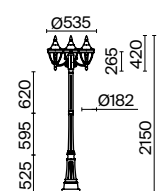

5 ■ O026FL-03B

3 × E27 60Bt
IP 44