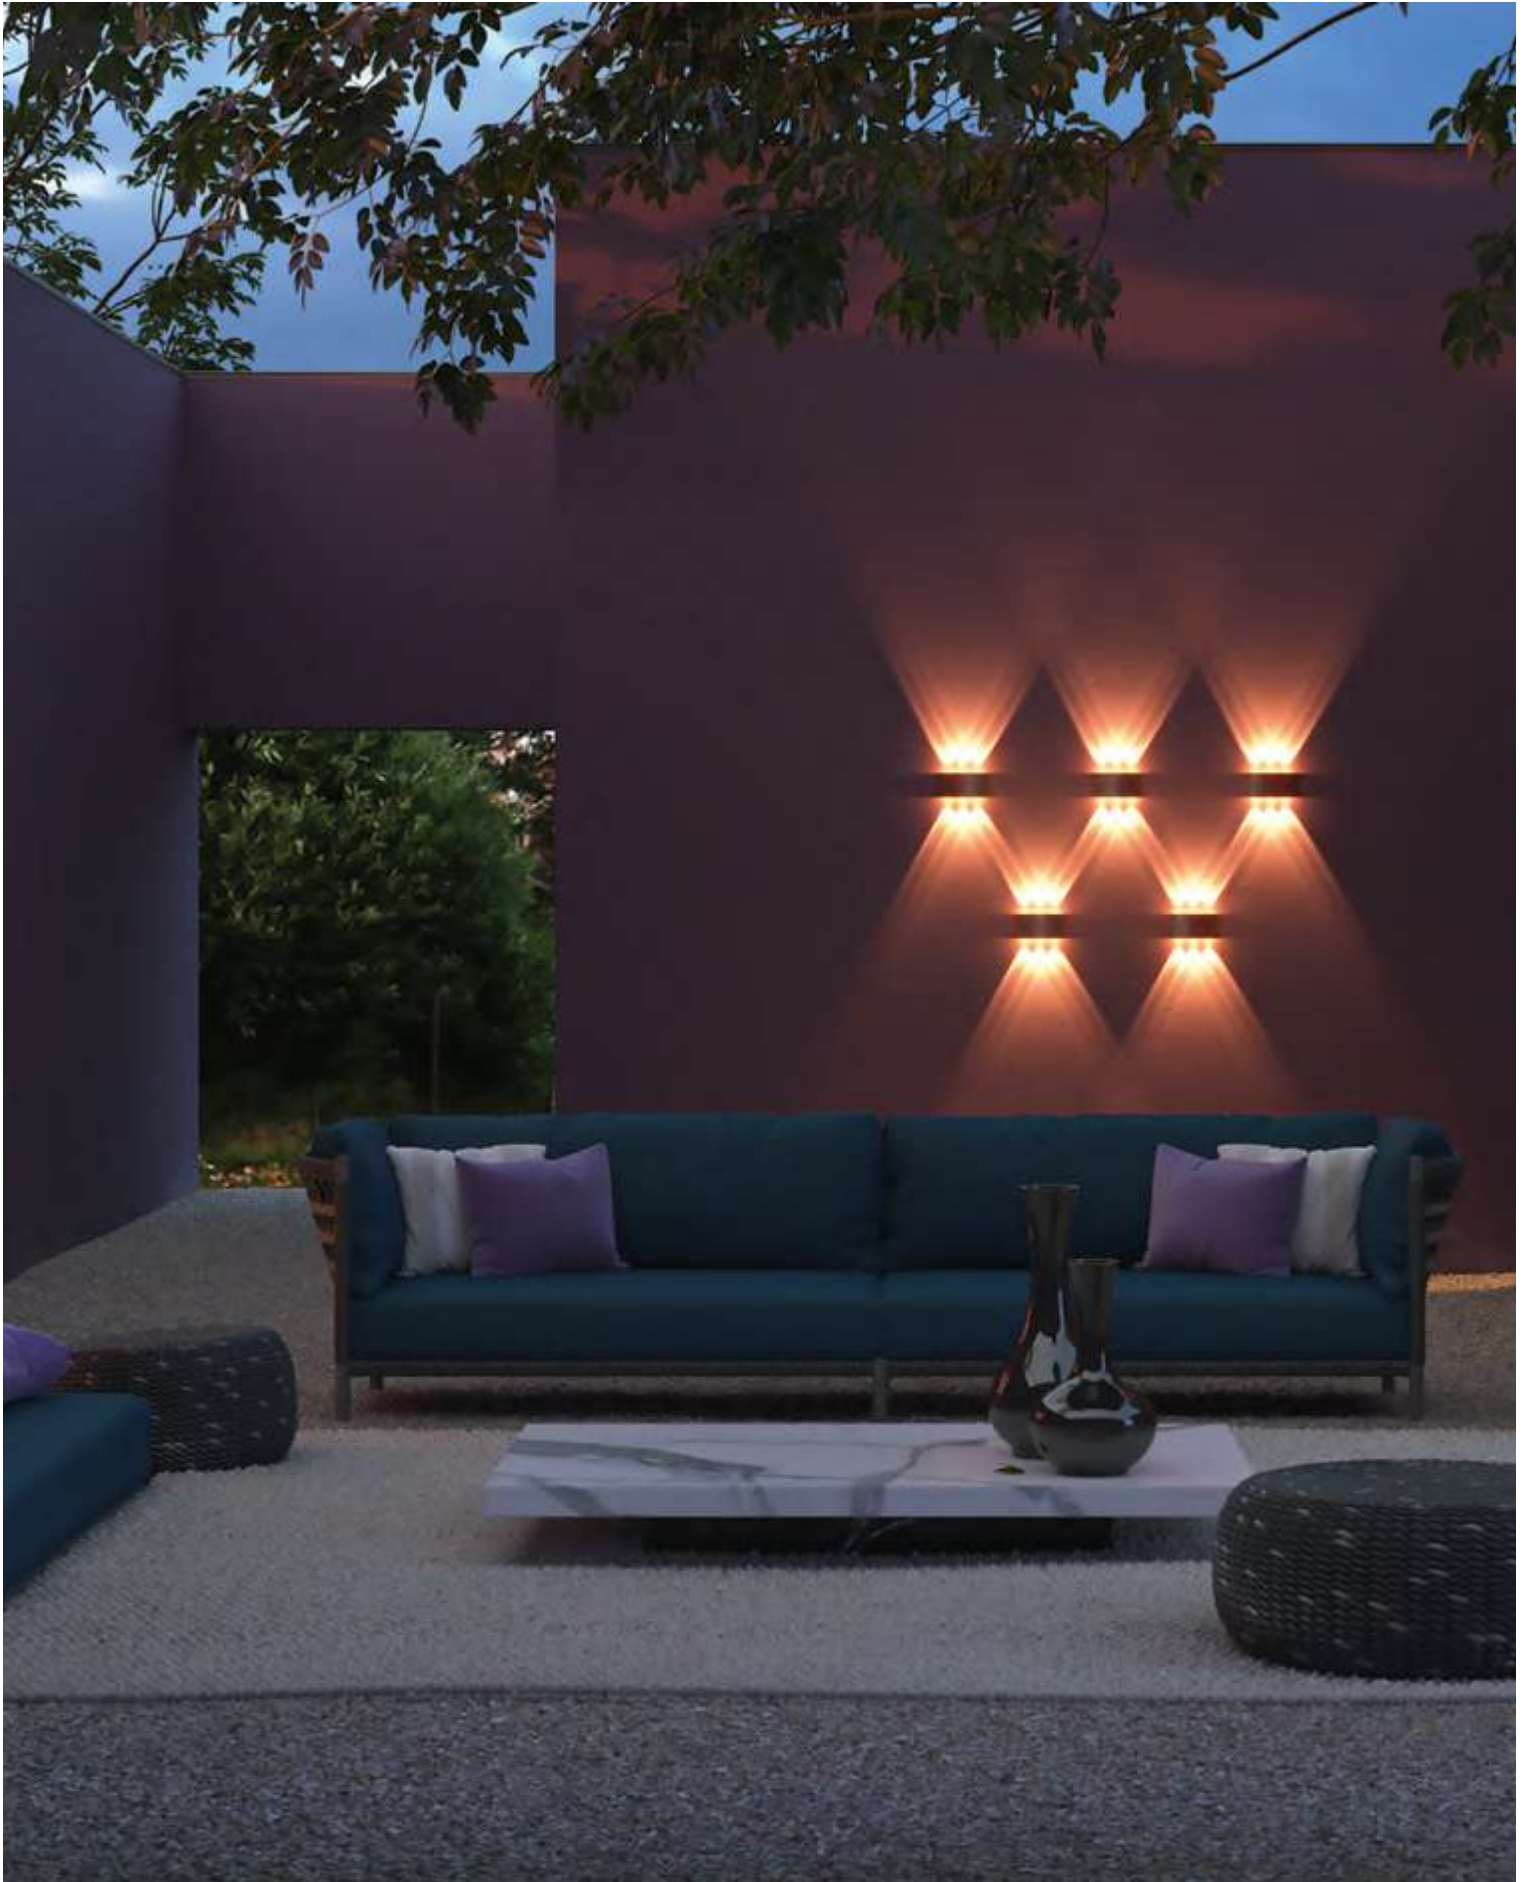

O417WL-L6B3K