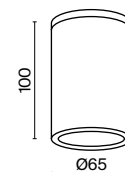

1 ■ **O307CL-01B**

💡 1 × GU10 50Вт
⚡ 7056, 7057
IP 54