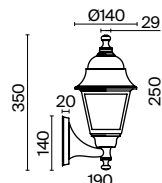

💡 1 × E27 60Вт
IP 44