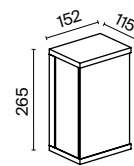

LED 10 Вт 420 лм
t° 3000K >80Ra 148°
IP 65