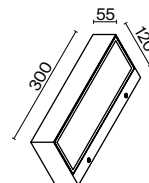

1 **O428WL-L20W3K**
O428WL-L20GF3K

LED 20Вт 700лм
t° 3000K >80Ra 300°
IP 65