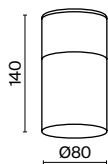

# Willis

Металлический корпус, оттенки – серый, черный. Цилиндрический плафон. IP 54 – надежная защита от пыли и влаги. Универсальный диаметр 80 мм.

B GR

1 ■ **O418CL-01B**  
■ **O418CL-01GR**

💡 1 × E27 60 Вт  
⚡ 7138, 7139  
IP 54