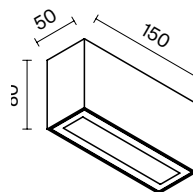

1 ■ **O309CL-L10GF3K**

LED10Вт 700лм
t° 3000K >80Ra 36°
IP 54

2 ■ **O309CL-L8GF3K**