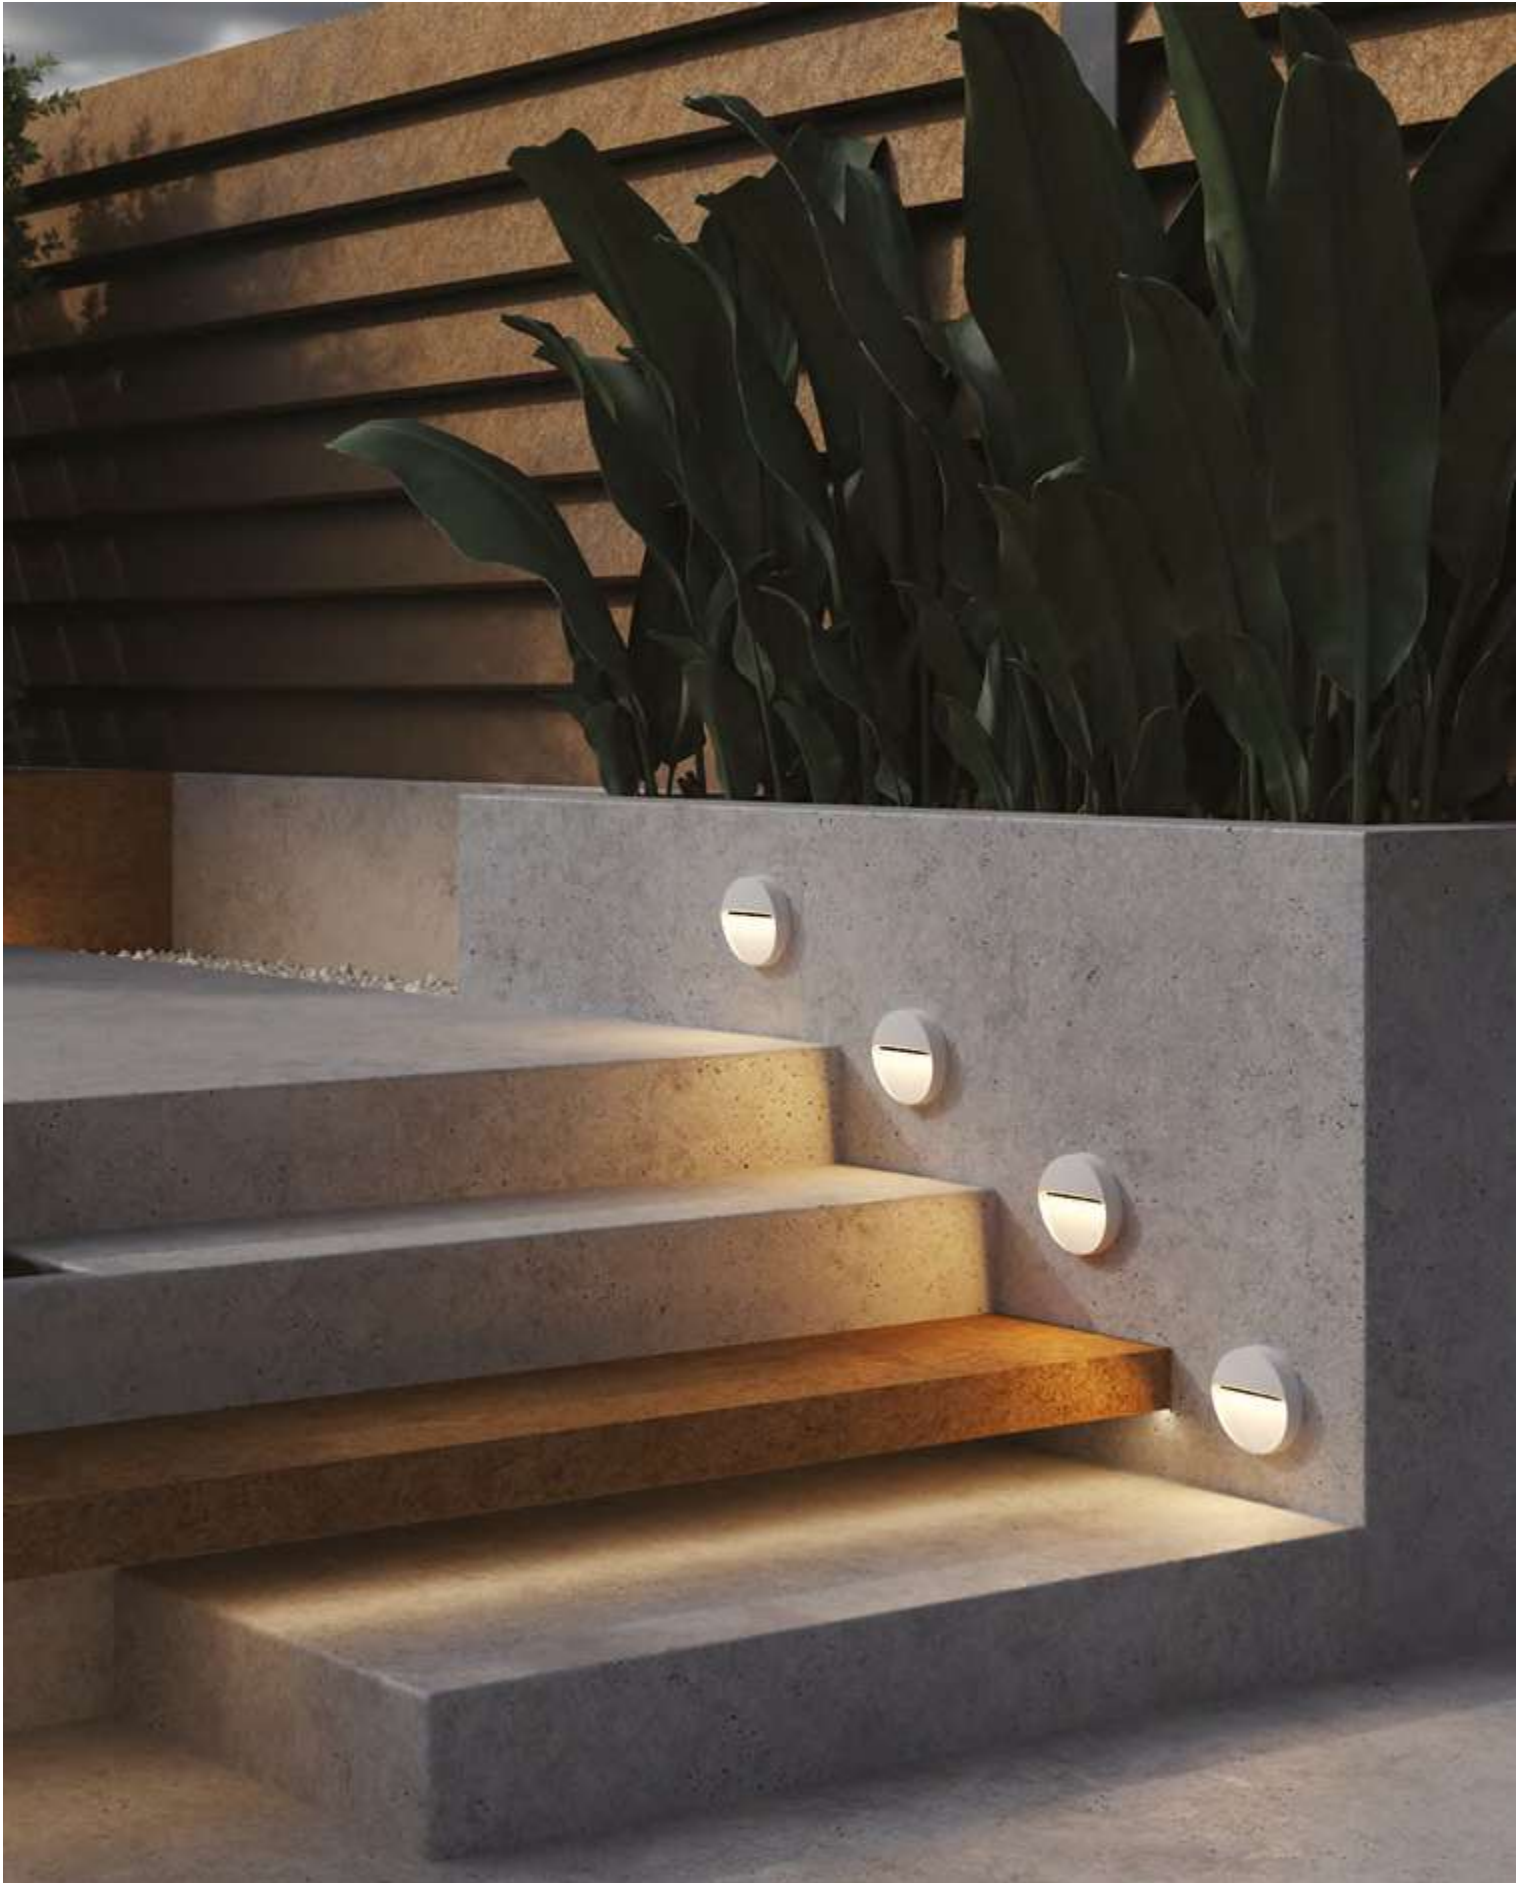

O046SL-L3W3K