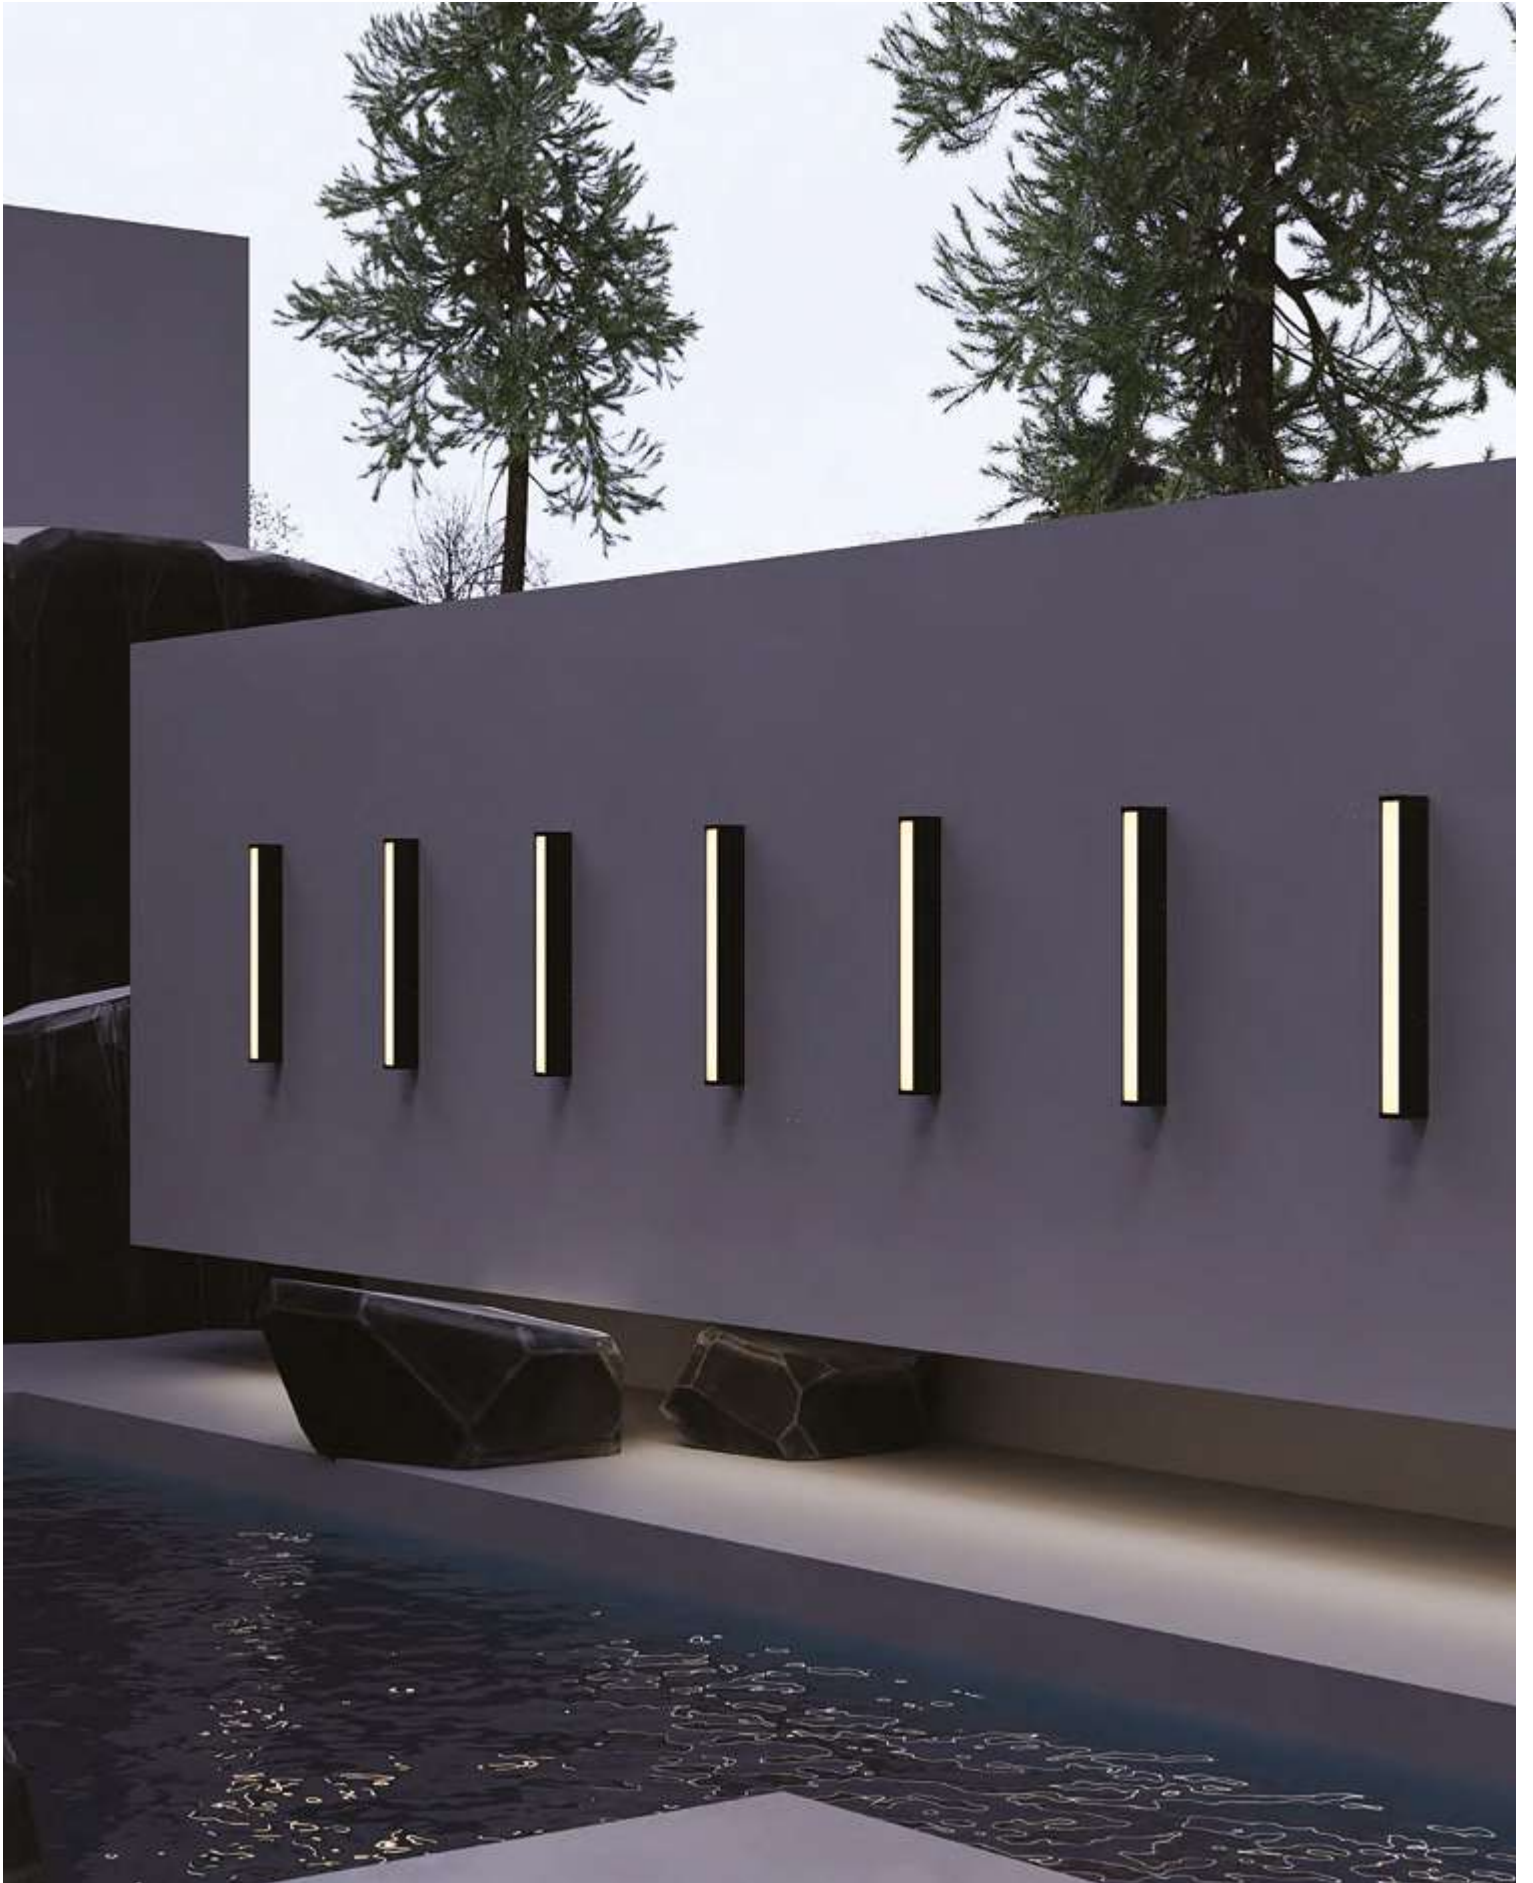

O571WL-L20B3K