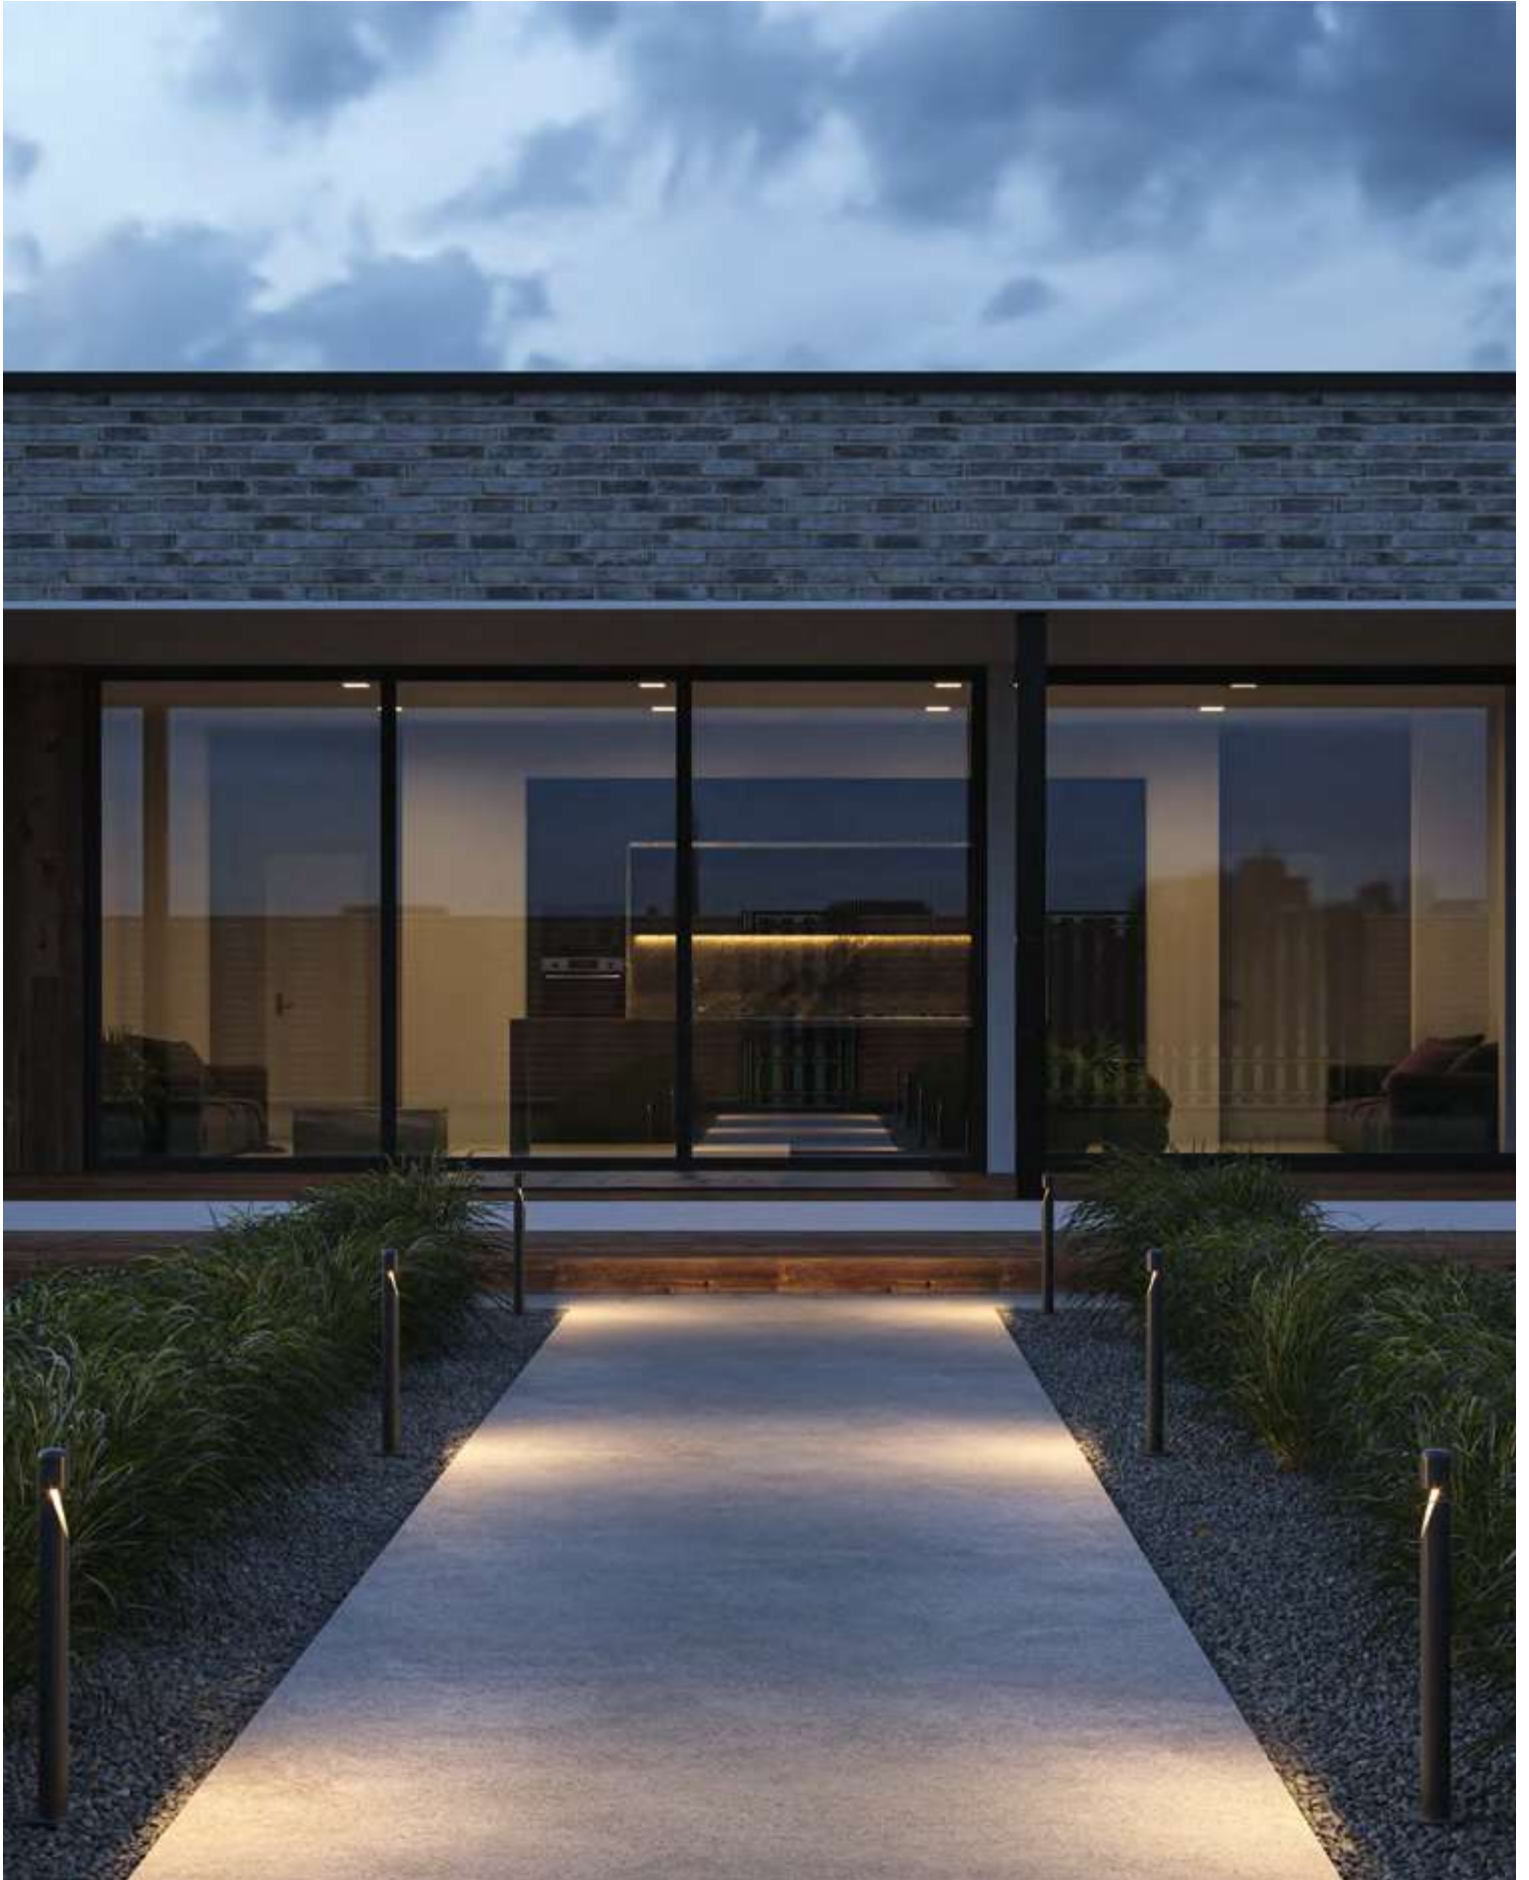

# Hagen

Ландшафтный светильник. Корпус из металла, цвет – графит. Устойчив к коррозии и перепадам температур. Высокий уровень IP 65. LED-модуль с цветовой температурой 3000 К.

GF

1 ■

1 ■ **O423FL-L5GF**

LED 5 Вт 200лм  
t° 3000K >80Ra 51°  
IP 65