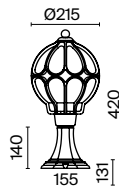

1 × E27 60Вт
IP 44

3 **O024WL-01G**