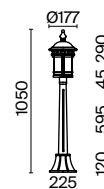

💡 1 × E27 60 Вт
IP 44