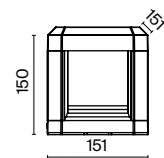

2 ■ **O019FL-L13GR3K**

LED 13 Вт 330 лм
t° 3000K >80Ra 270°
IP 65