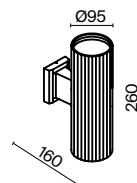

2 ■ ■ ■

1 ■ **O419WL-02B**
□ **O419WL-02W**
■ **O419WL-02GR**

2 ■ **O419WL-01B**
□ **O419WL-01W**
■ **O419WL-01GR**

💡 2 × E27 60 Вт
IP 54

💡 1 × E27 60 Вт
IP 54