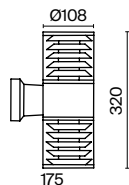

💡 2 × E27 60 Вт
IP 54

3 ■ O576FL-01B
■ O576FL-01GR