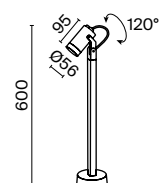

💡 1 × GU10 50 Вт
IP 65