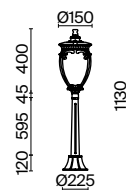

⁴ ■ O414FL-01BZ1
■ O414FL-01GB1

⁵ ■ O414FL-03BZ
■ O414FL-03GB

💡 1 x E27 60 Bṡ
IP 44

💡 3 x E27 60 Bṡ
IP 44