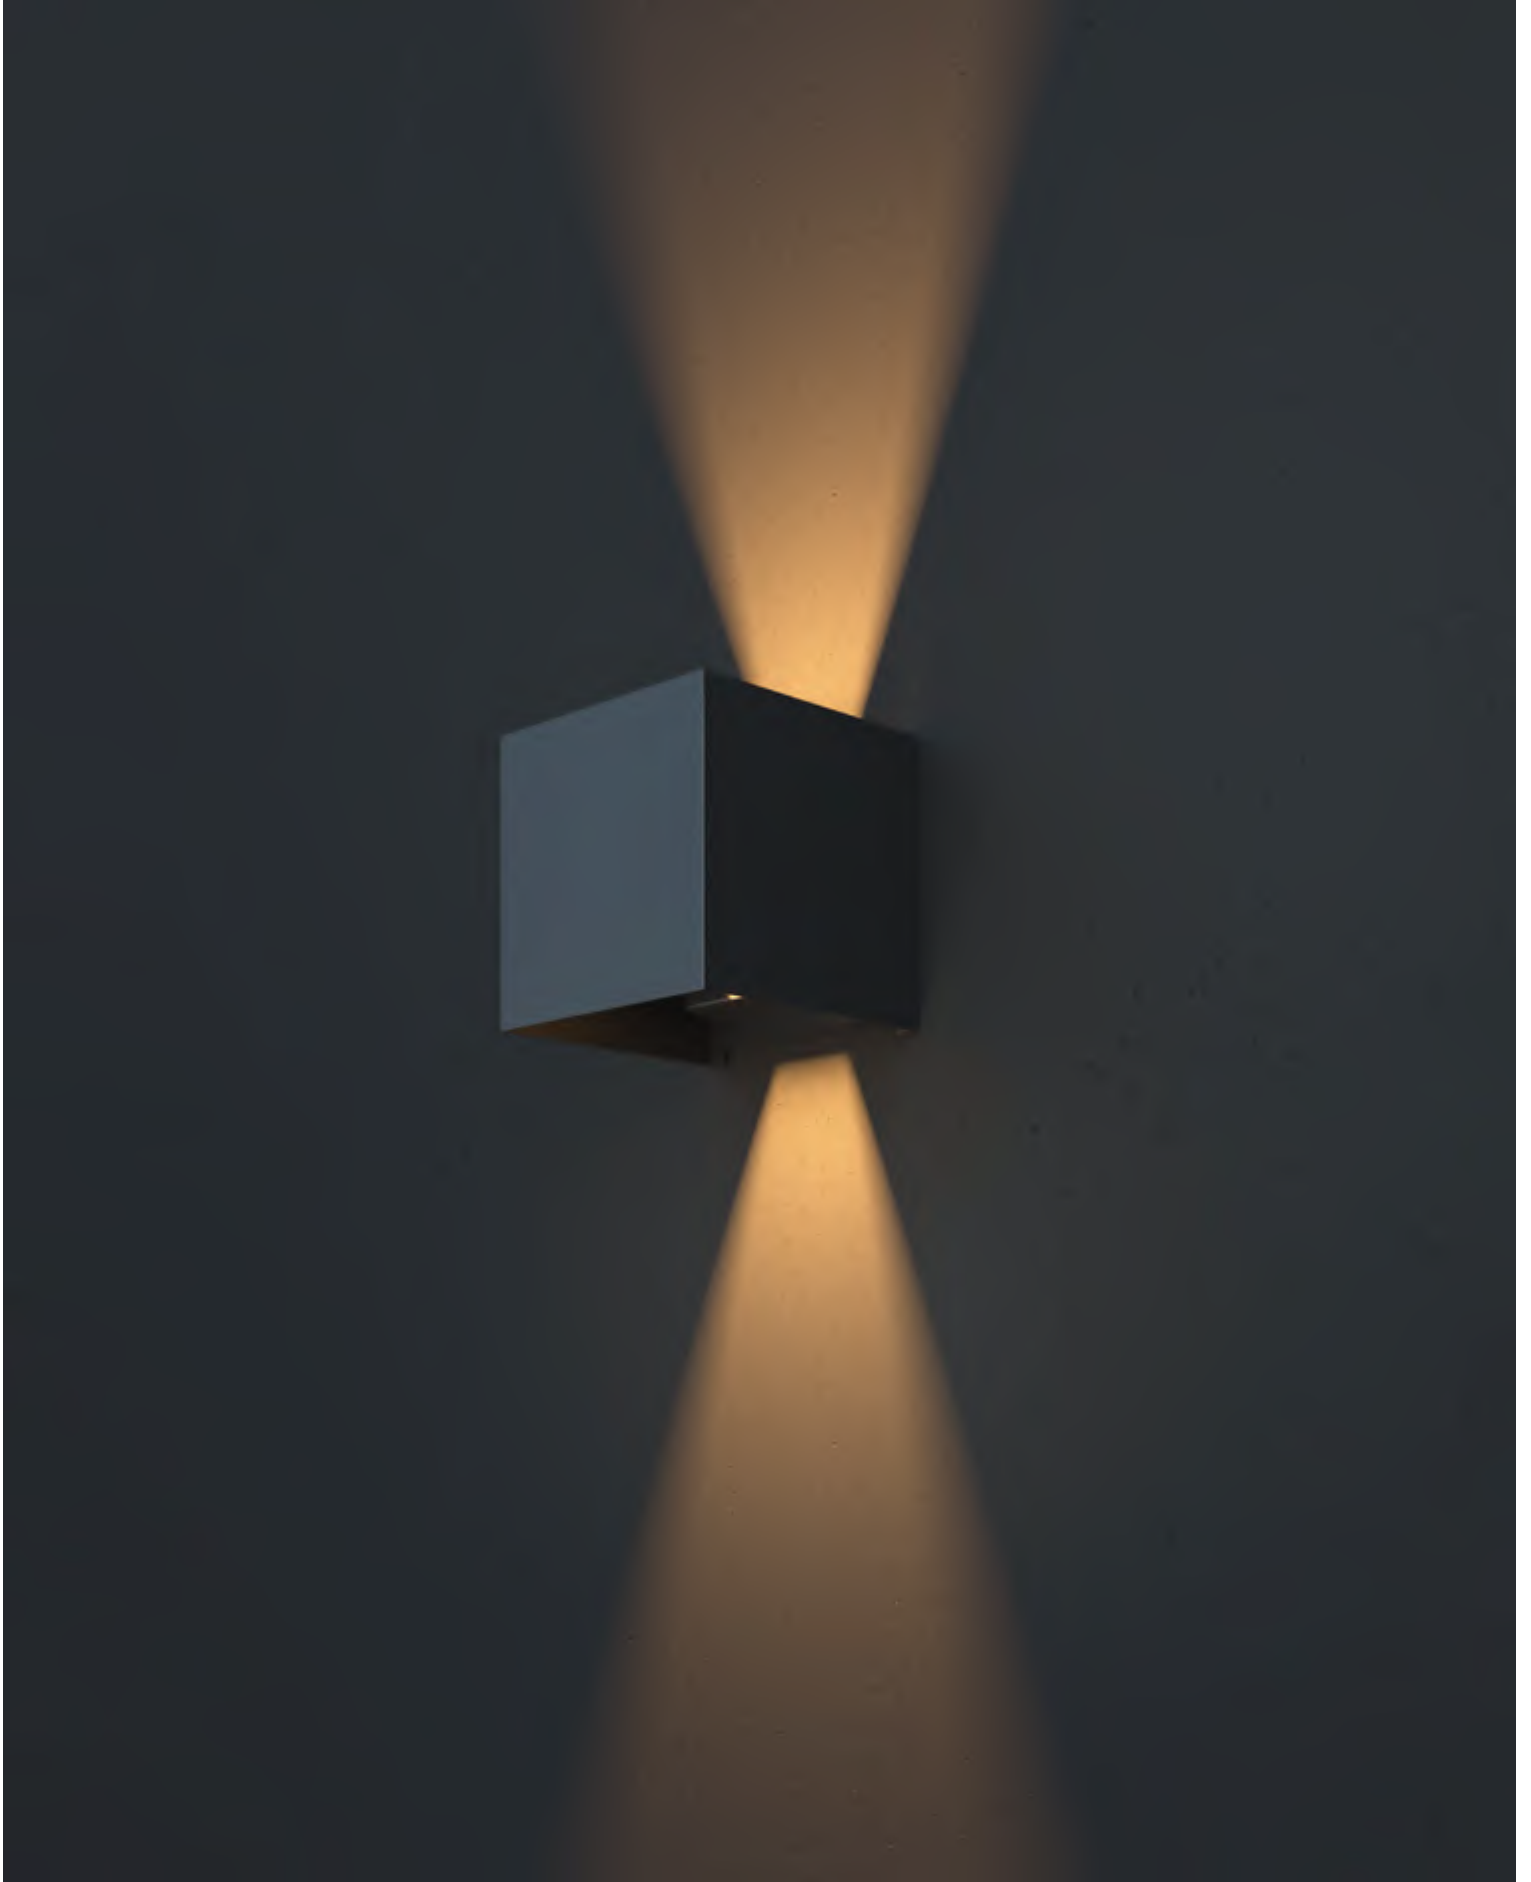

O572WL-L6B