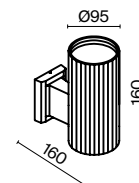

2 ■ ■ ■

1 ■ **O419WL-02B**
□ **O419WL-02W**
■ **O419WL-02GR**

2 ■ **O419WL-01B**
□ **O419WL-01W**
■ **O419WL-01GR**

💡 2 × E27 60 Вт
IP 54

💡 1 × E27 60 Вт
IP 54