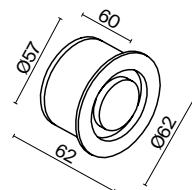

1. 1 ■ **O037-L3B3K**
   □ **O037-L3W3K**

LED 3 Вт 120 лм
t° 3000K >80Ra 72°
IP 65