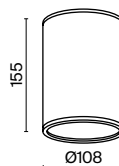

1 ■ **O306CL-L12GF**

LED12Вт 1300лм
t° 3000K >80Ra 81°
IP 65

2 ■ **O306CL-L7GF**