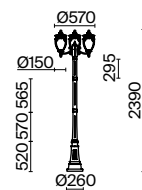

⁴ ■ O414FL-01BZ1
■ O414FL-01GB1

⁵ ■ O414FL-03BZ
■ O414FL-03GB

💡 1 x E27 60 Bṡ
IP 44

💡 3 x E27 60 Bṡ
IP 44