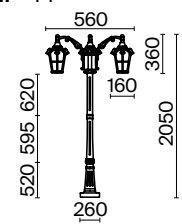

# Goiri

Материал корпуса – алюминий, цвет – античная бронза. Художественное литье. Плафон – прозрачное рельефное стекло. Классический дизайн. IP 44. Источник света – лампа с цоколем E27.

ABZ

1

3

5

2

4