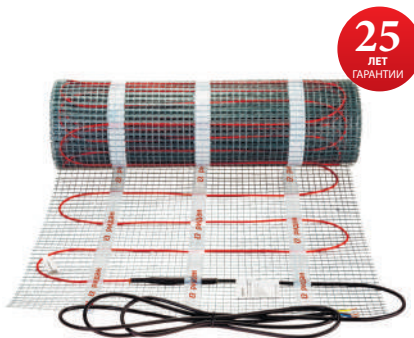

Кабельные системы обогрева Ридан

Нагревательные маты Ридан TF-150 и Ридан TF-200

Теплый пол премиум класса

- устанавливается в плиточный клей или цементную стяжку под плитку (можно использовать СПС ламинат, кварц-винил, ковролин, линолеум и паркетную доску);
- усиленная клеевая основа сетки позволяет надежно фиксировать мат при укладке;
- фторопластовые высокотемпературные оболочки кабеля позволяют расставлять мебель вне зависимости от места укладки мата;
- безопасен и надежен, гарантия 25 лет.

Нагревательный мат Ридан TF-150

Характеристики:

- напряжение 230 В
- мощность 150 Вт/м²
- наружная и внутренняя оболочки из фторопласта
- экран из алюминиевой фольги + медный проводник
- соединительный кабель длиной 2,5 м и сечением 3 x 1,0 мм²
- сетка мата клеевая, усиленная

Нагревательный мат Ридан TF-200

Характеристики:

- напряжение 230 В
- мощность 200 Вт/м²
- наружная и внутренняя оболочки из фторопласта
- экран из алюминиевой фольги + медный проводник
- соединительный кабель длиной 2,5 м и сечением 3 x 1,0 мм²
- сетка мата клеевая, усиленная