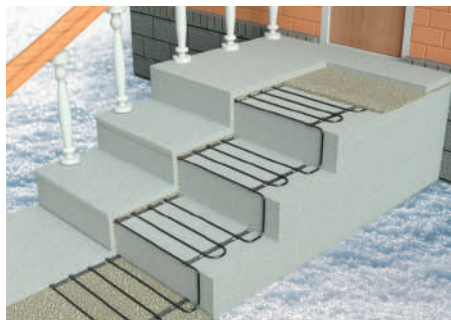

Терморегулятор Ридан Multi

Универсальный электронный терморегулятор с четырьмя независимыми каналами управления кабельными системами обогрева (теплый пол, обогрев кровли, обогрев внешних площадок, морозильных камер, трубопроводов, емкостей) и холодильными установками.

- четыре режима работы каналов:
  - «КРОВЛЯ» — включение обогрева в заданном диапазоне от -20 до 15 °С
  - «ОБОГРЕВ» — поддержание заданной температуры нагрева до 45 °С
  - «ВЫСОКОТЕМПЕРАТУРНЫЙ НАГРЕВ» — поддержание заданной температуры нагрева до 120 °С
  - «ОХЛАЖДЕНИЕ» — поддержание заданной температуры охлаждения до -35 °С;
- ЖК дисплей с индикацией режимов работы;
- удобное программирование и управление с помощью энкодера;
- индикация неисправностей с расшифровкой на дисплее;
- устанавливается в шкаф управления на рейку DIN;
- датчик температуры на проводе NTC 10K в комплекте;
- размер 90,2 x 71 x 70,9 мм.

Код товара	Наименование	Класс защиты	Температурный диапазон
21RT0209R	Терморегулятор Ридан Multi	IP 20	-20 ... 15 °С в режиме «КРОВЛЯ» -10 ... 45 °С в режиме «ОБОГРЕВ» -10 ... 120 °С в режиме «В.ТЕМП» -35 ... 15 °С в режиме «ОХЛАЖДЕНИЕ»
21RT0306R	Датчик температуры 10 кОм, 1 м	IP 68	-30... 60 °С
21RT0307R	Датчик температуры 100 кОм, 2 м	IP 68	-30... 125 °С