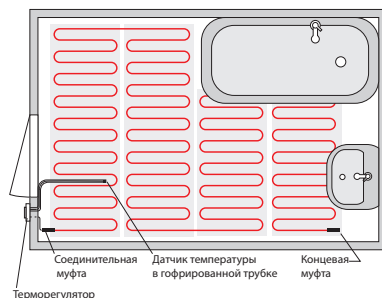

Как подобрать мат Ридан

3 простых шага:

1. 1 Определите площадь вашего помещения.
2. 2 Вычислите площадь, занимаемую стационарной мебелью и вычтите ее из общей площади.
3. 3 Выберите из ассортимента нагревательный мат, равный или меньший полученной площади.

Для балконов и лоджий используйте нагревательный мат повышенной мощности Ридан TF-200.

Для получения комфортной температуры необходимо предварительно утеплить балкон и установить современные «теплые» стеклопакеты.