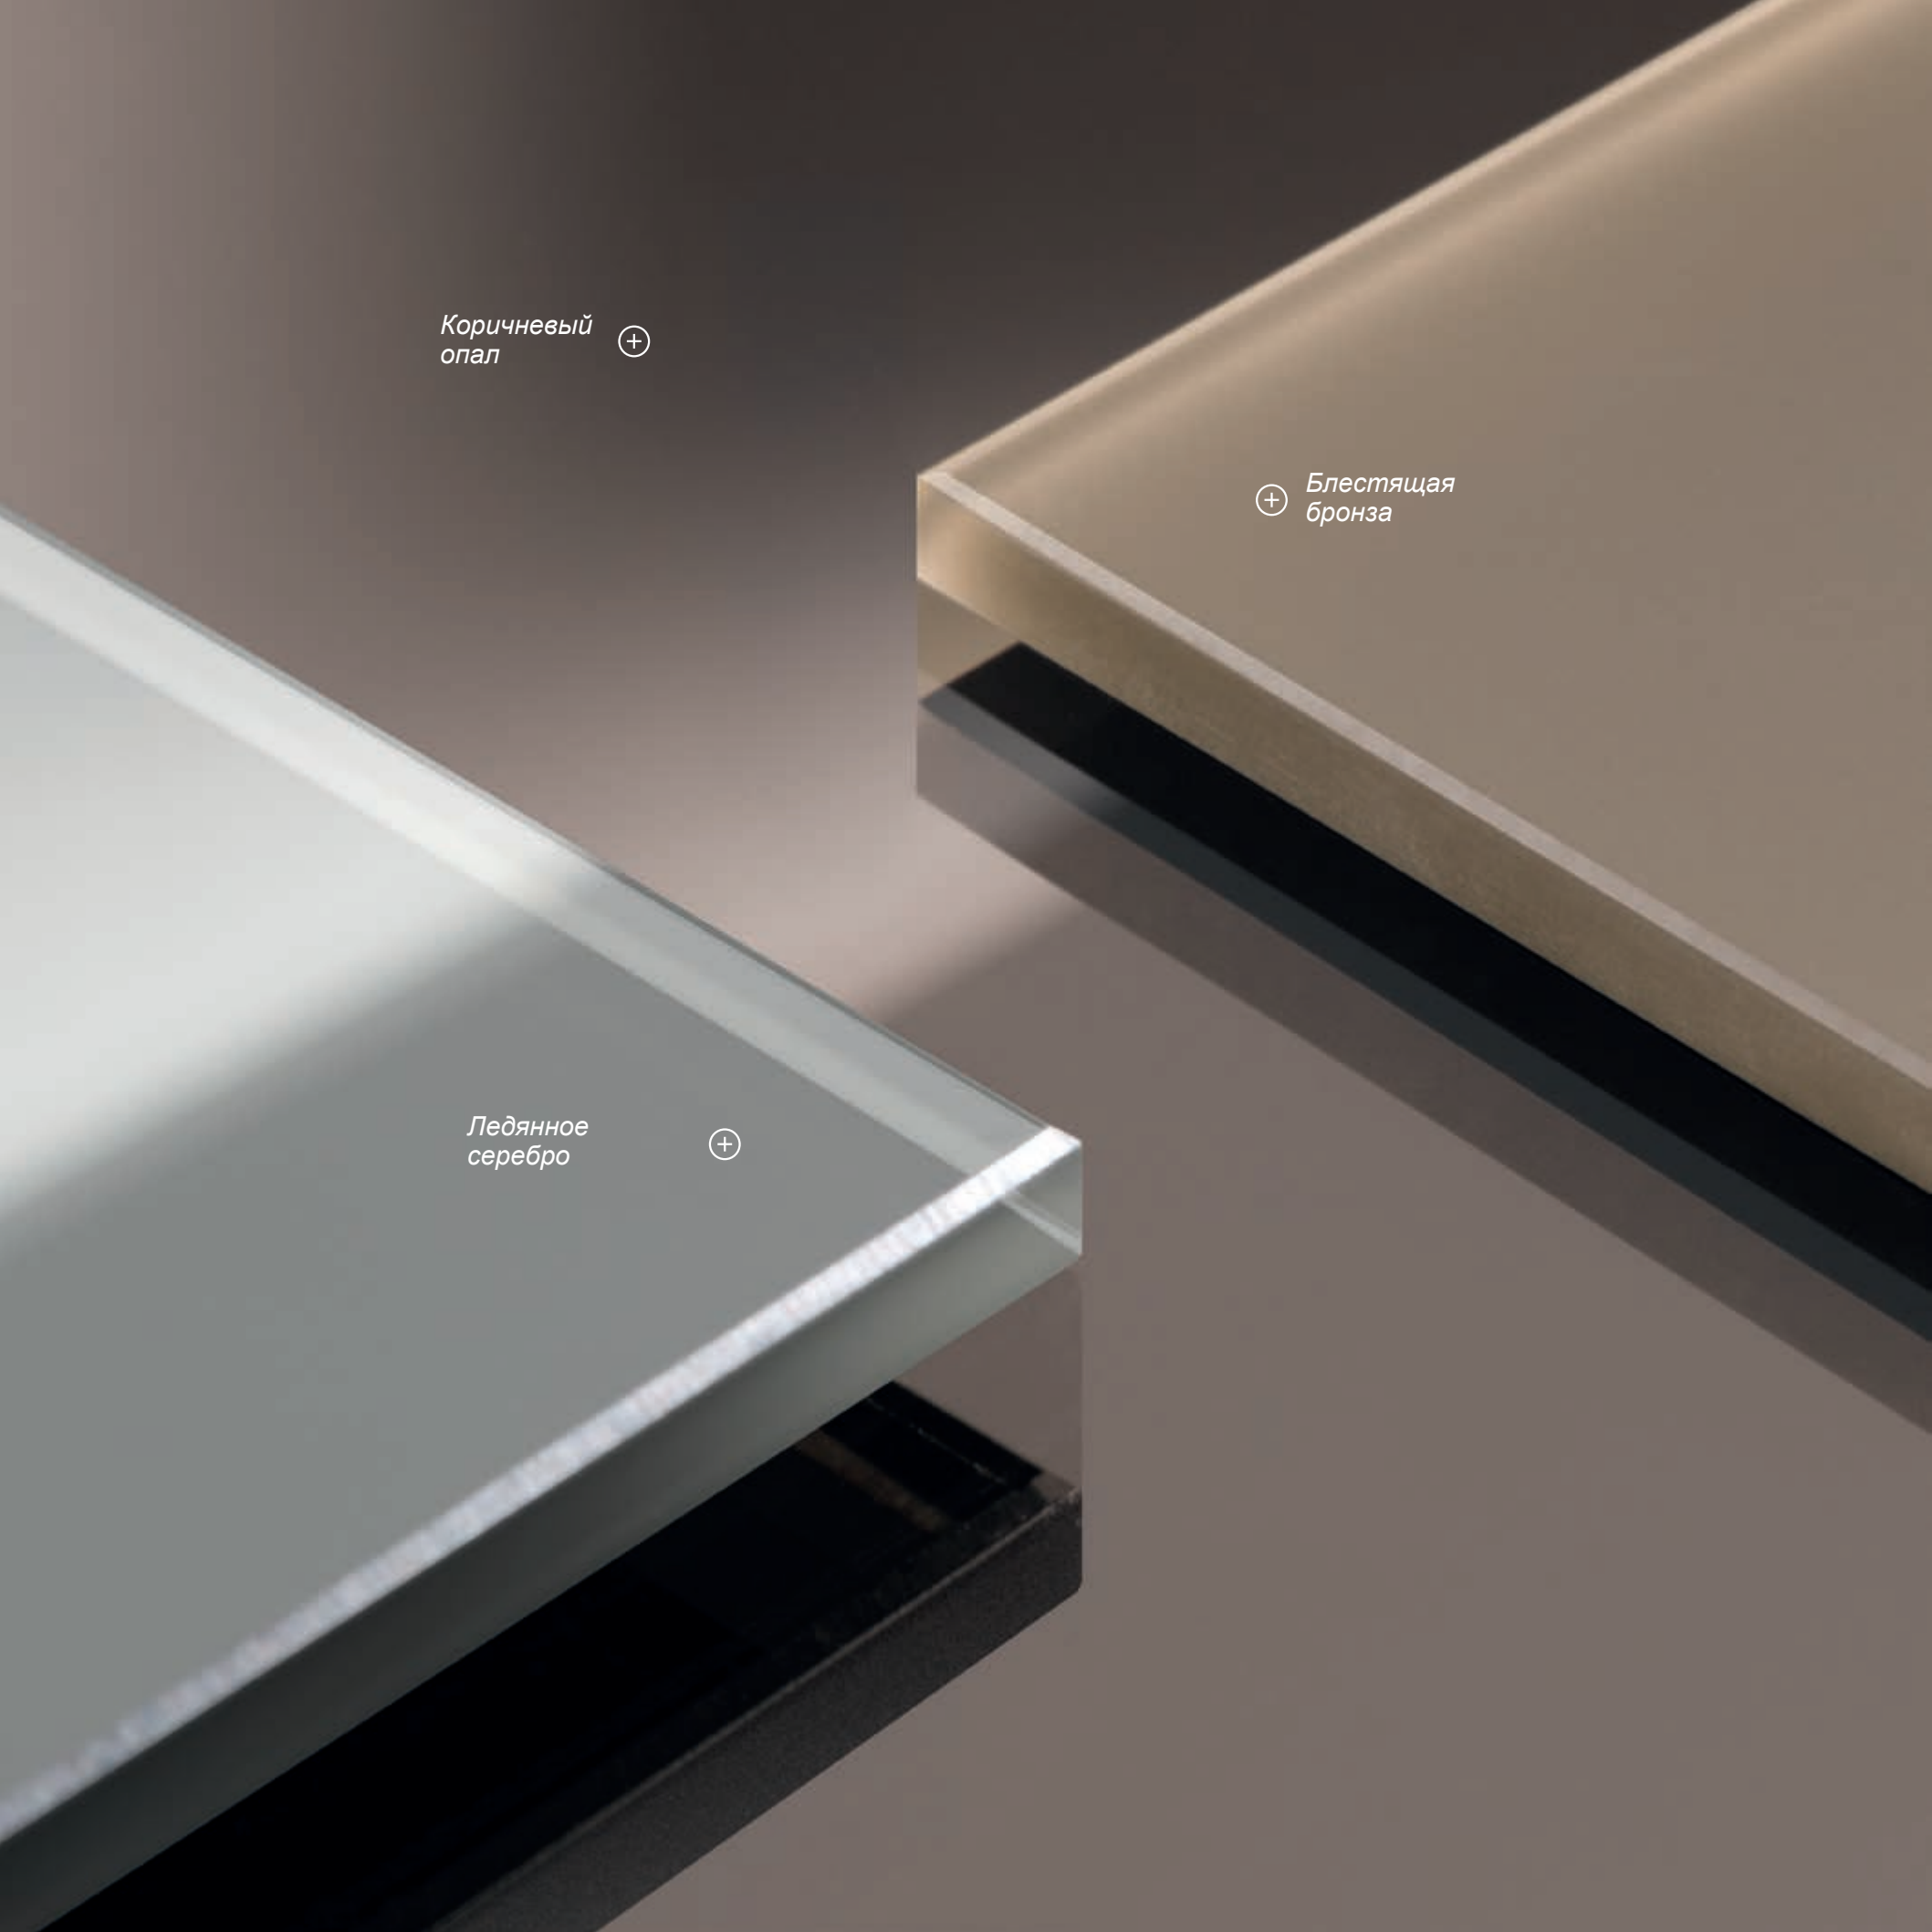

Черный лес ⊕

⊕ Степь

Саванна ⊕

Зеркала

*Решение, которое освещает окружающую среду и создает глубину.
Отражения и свет, которые взаимодействуют с интерьерами.*

Функциональные поверхности, подчеркнутые процессом полированной шлифовки кромок. Всплеск технологии для **Ледяного серебра**, обволакивающий оттенок для **Блестящей бронзы**, и теплый тон и сатинированная отделка для **Коричневого опала**.