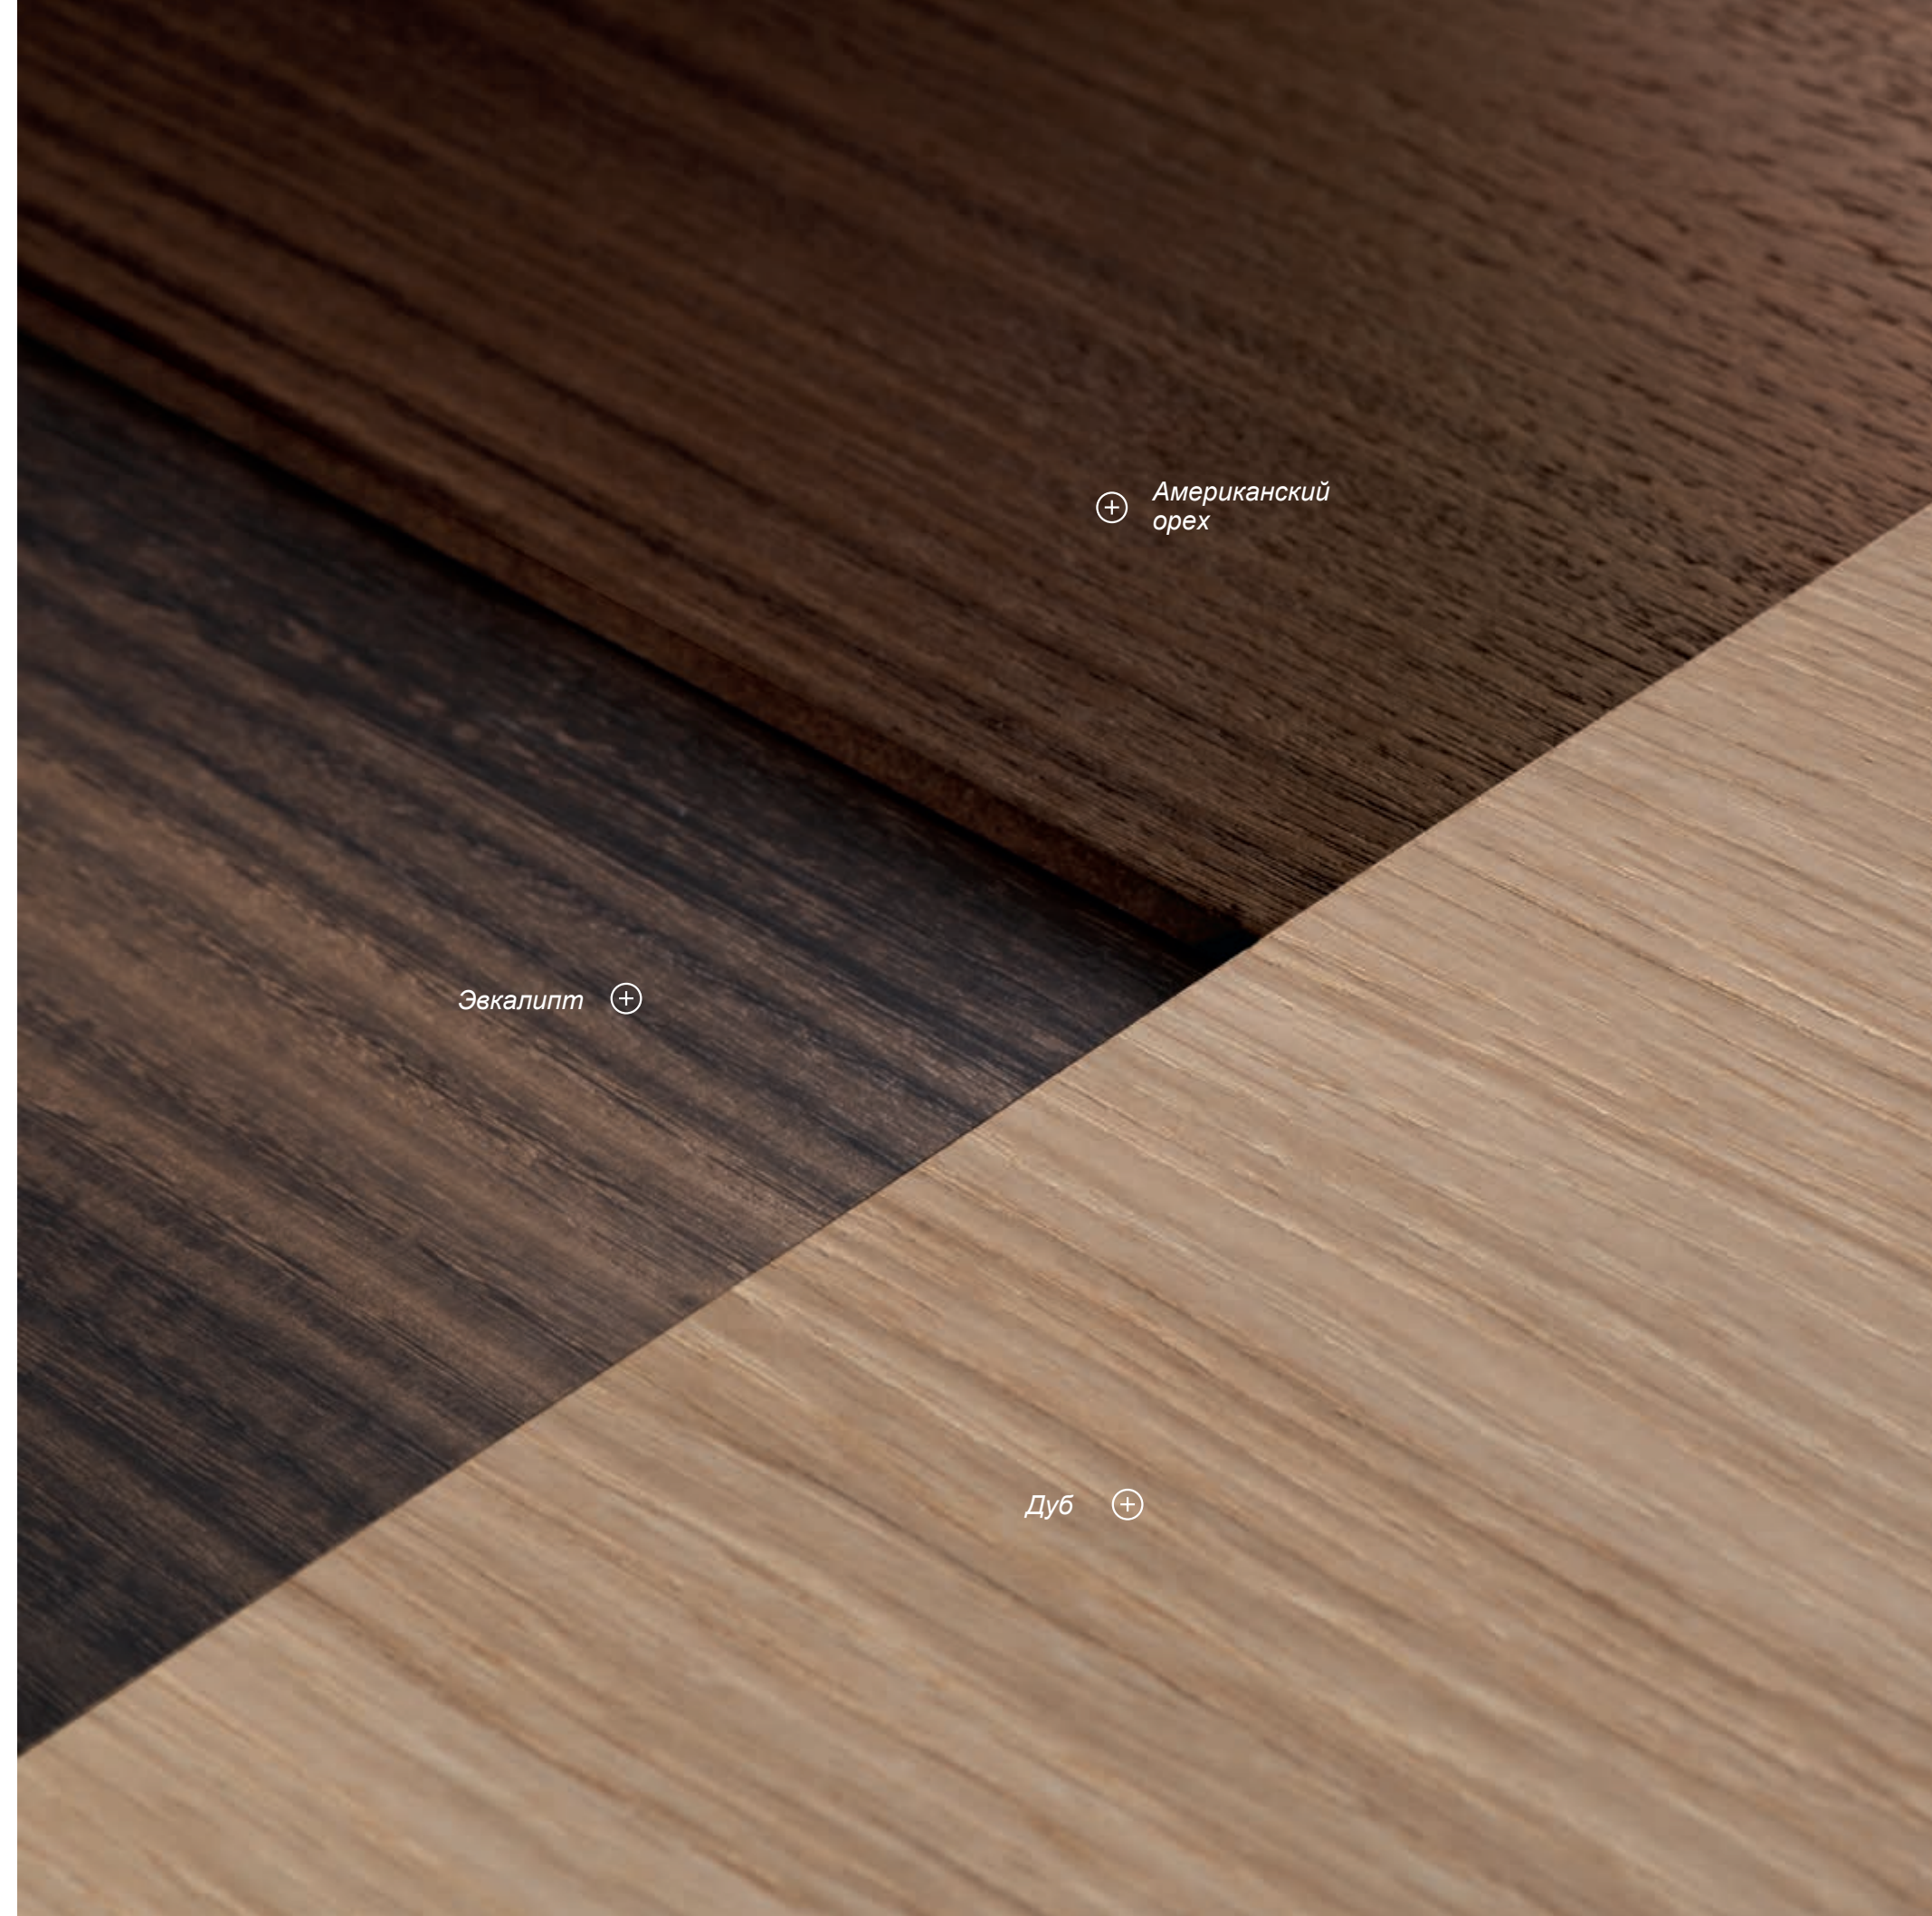

Американский орех

Эвкалипт

Дуб