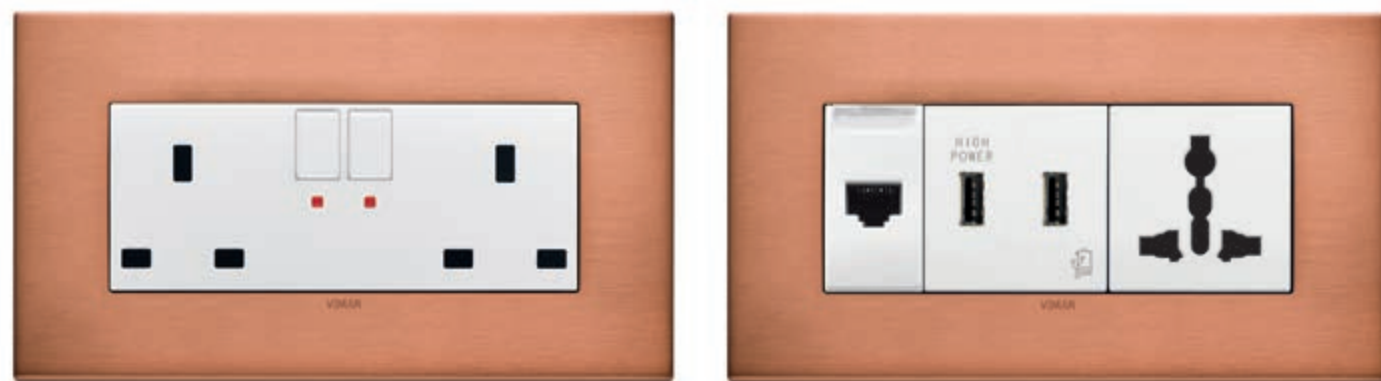

МЕЖДУНАРОДНОСТЬ

Универсальная энергия,
Международные стандарты

Eikon Exé отвечает требованиям использования в различных странах благодаря широкому спектру устройств в наиболее распространенных международных стандартах, отличающихся модульной универсальностью, позволяющей гибко комбинировать различные функции.