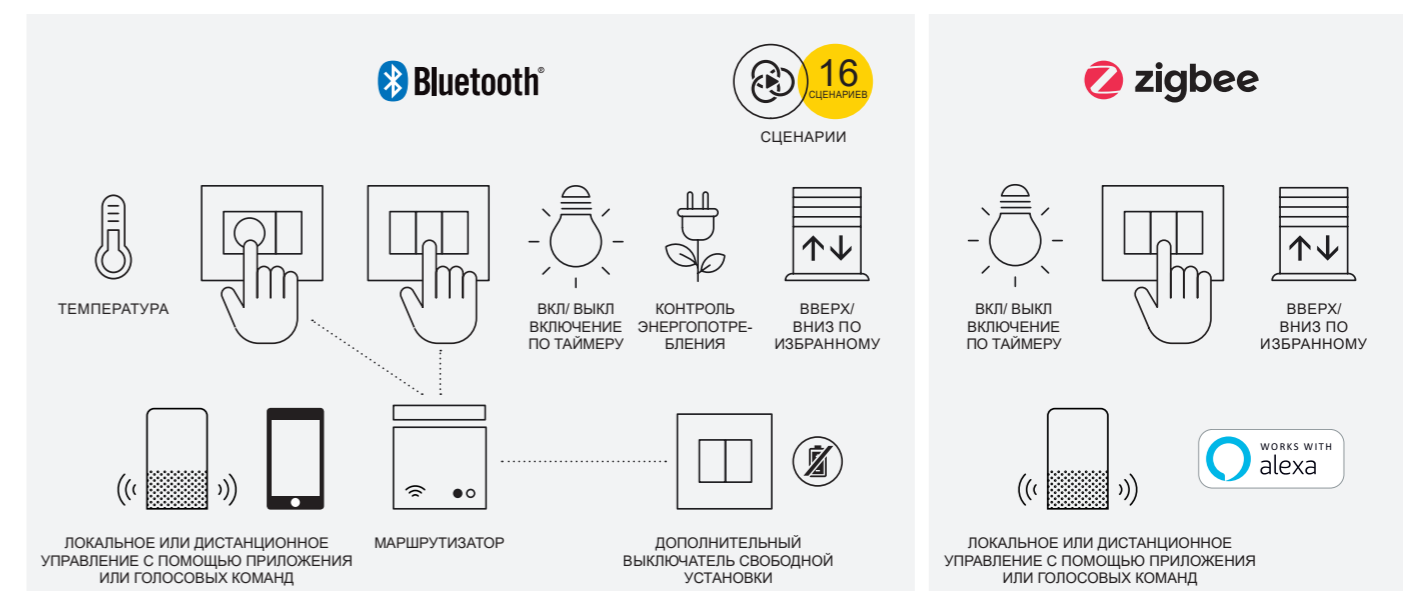

## NEVE UP обладает интеллектуальными возможностями. Пространства становятся взаимосвязанными.

Традиционные электрические системы становятся "умными": модернизируйте или расширьте свою систему. Для этого достаточно заменить традиционные выключатели на новые подключенные устройства Vimar и подать на них электропитание: переключатели, приводы для жалюзи и штор, контроль температуры, приводы для розеток с беспроводной технологией Bluetooth® и Zigbee®. Система View Wireless хорошо подходит в случае реконструкции или усовершенствования функций существующей системы и окажется полезной для пожилых людей и людей с ограниченными физическими возможностями.

### МОДУЛЬ РЕЛЕ С ДВОЙНОЙ ТЕХНОЛОГИЕЙ

- для управления всеми видами световых приборов;
- для штор и жалюзи.

### МАРШРУТИЗАТОР ДЛЯ DIN-РЕЙКИ

Стандарт беспроводной технологии Bluetooth® позволяет использовать устройства в ячеистой сети, в которой маршрутизатор позволяет пользователю управлять системой через приложение View как локально, так и удаленно. Также системой можно управлять с помощью "умных" динамиков Siri, Amazon Alexa и Google Home.

Все под контролем с помощью **СМАРТФОНА** и **ГОЛОСОВОГО УПРАВЛЕНИЯ**