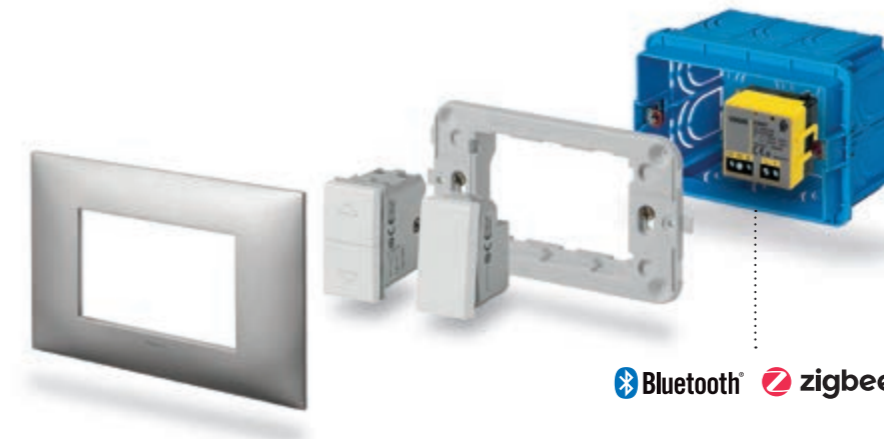

## NEVE UP обладает интеллектуальными возможностями. Пространства становятся взаимосвязанными.

Традиционные электрические системы становятся "умными": модернизируйте или расширьте свою систему. Для этого достаточно заменить традиционные выключатели на новые подключенные устройства Vimar и подать на них электропитание: переключатели, приводы для жалюзи и штор, контроль температуры, приводы для розеток с беспроводной технологией Bluetooth® и Zigbee®. Система View Wireless хорошо подходит в случае реконструкции или усовершенствования функций существующей системы и окажется полезной для пожилых людей и людей с ограниченными физическими возможностями.