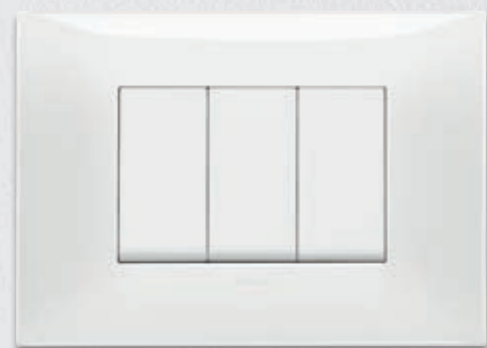

Glossy технополимер

Белый