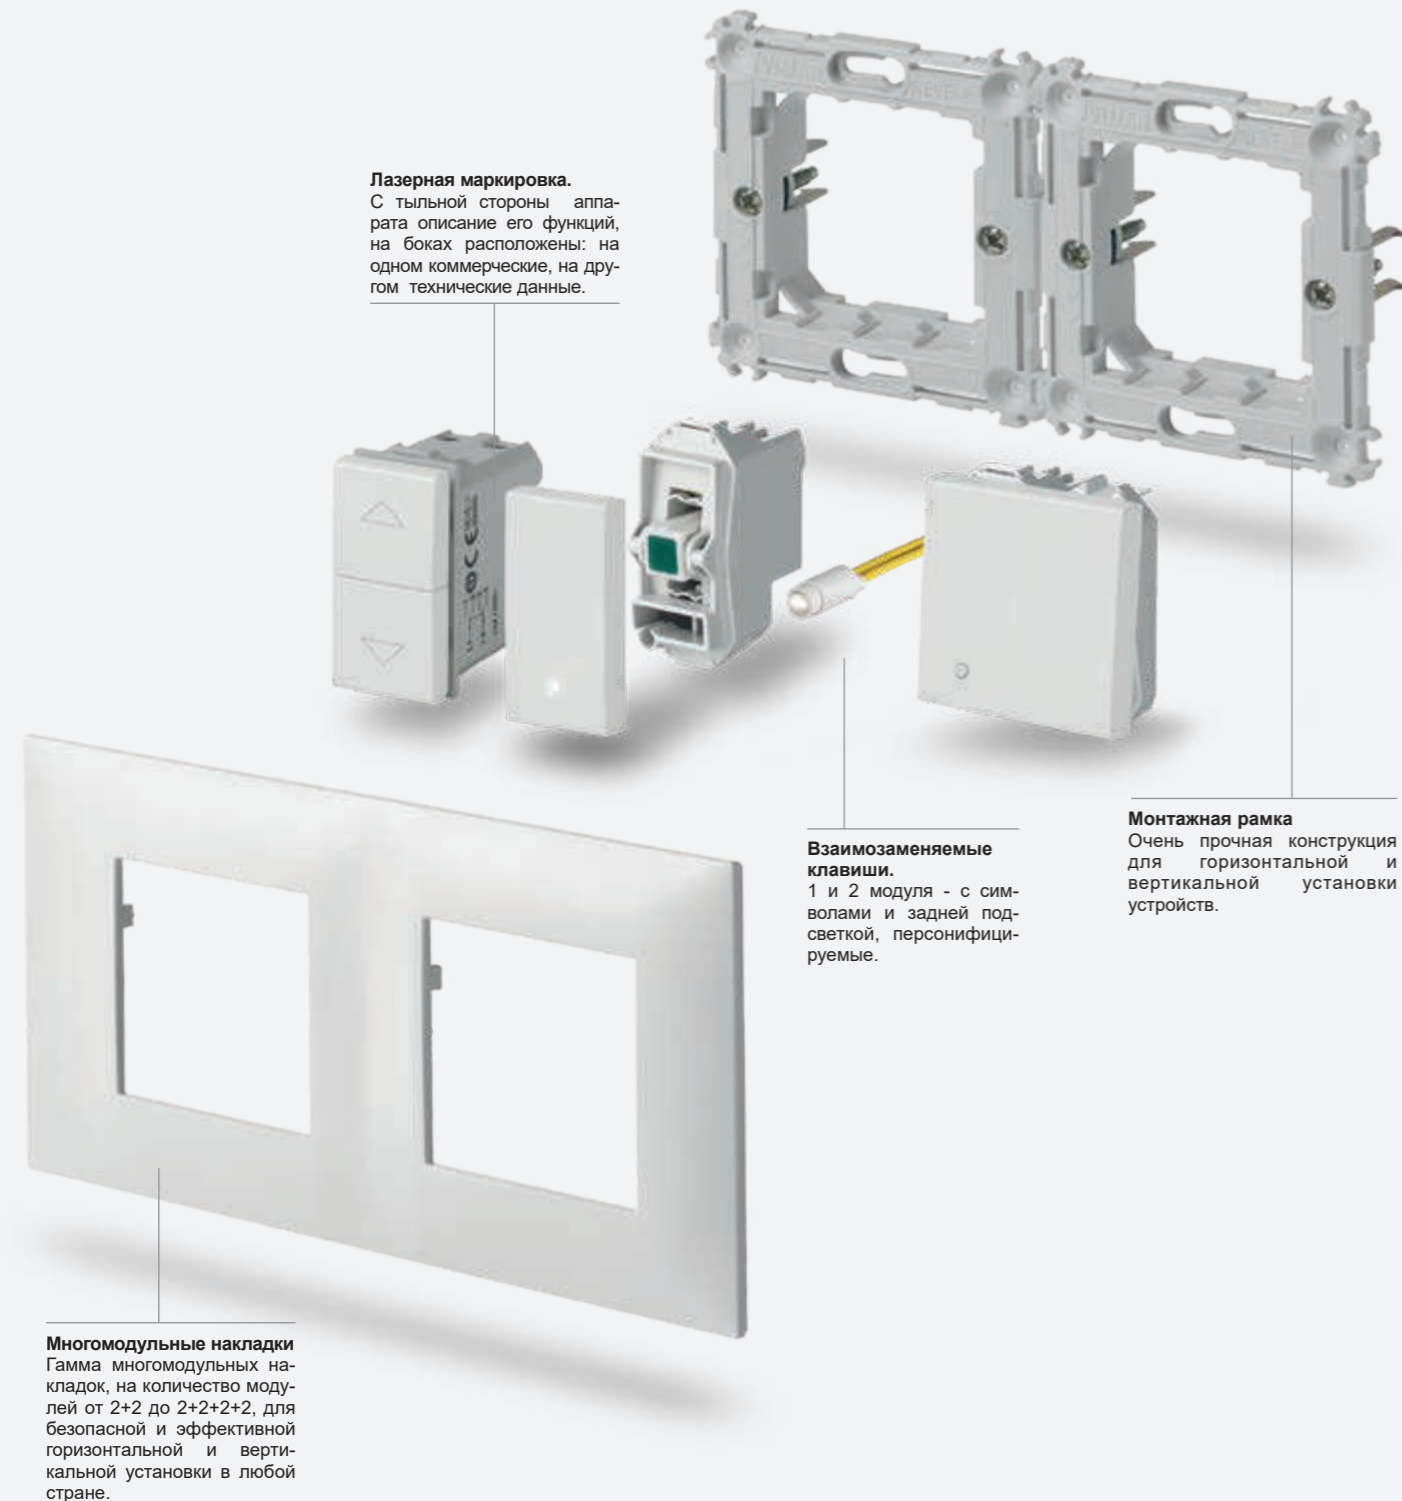

Общие характеристики стандарт Германии и Франции

Лазерная маркировка.
С тыльной стороны аппарата описание его функций, на боках расположены: на одном коммерческие, на другом технические данные.

Взаимозаменяемые клавиши.
1 и 2 модуля - с символами и задней подсветкой, персонализируемые.

Монтажная рамка
Очень прочная конструкция для горизонтальной и вертикальной установки устройств.

Многомодульные наклейки
Гамма многомодульных накладок, на количество модулей от 2+2 до 2+2+2+2, для безопасной и эффективной горизонтальной и вертикальной установки в любой стране.

Состав	Коробки	Рамки	Модули	Накладки
2 модуля, коробки для встраиваемого монтажа диаметром 60 и 65 мм			1 x 2 модуля	2 модуля*
2+2 модуля, межцентровое расстояние 71 мм			2 x 2 модуля, по вертикали 2 x 2 модуля, по горизонтали	Вертикальное направление Горизонтальное направление
2+2+2 модуля, межцентровое расстояние 71 мм			3 x 2 модуля, по вертикали 3 x 2 модуля, по горизонтали	Вертикальное направление Горизонтальное направление
2+2+2+2 модуля, межцентровое расстояние 71 мм			4 x 2 модуля, по вертикали 4 x 2 модуля, по горизонтали	Вертикальное направление Горизонтальное направление

* Для других комбинаций см. "Типы монтажа" стр. 56