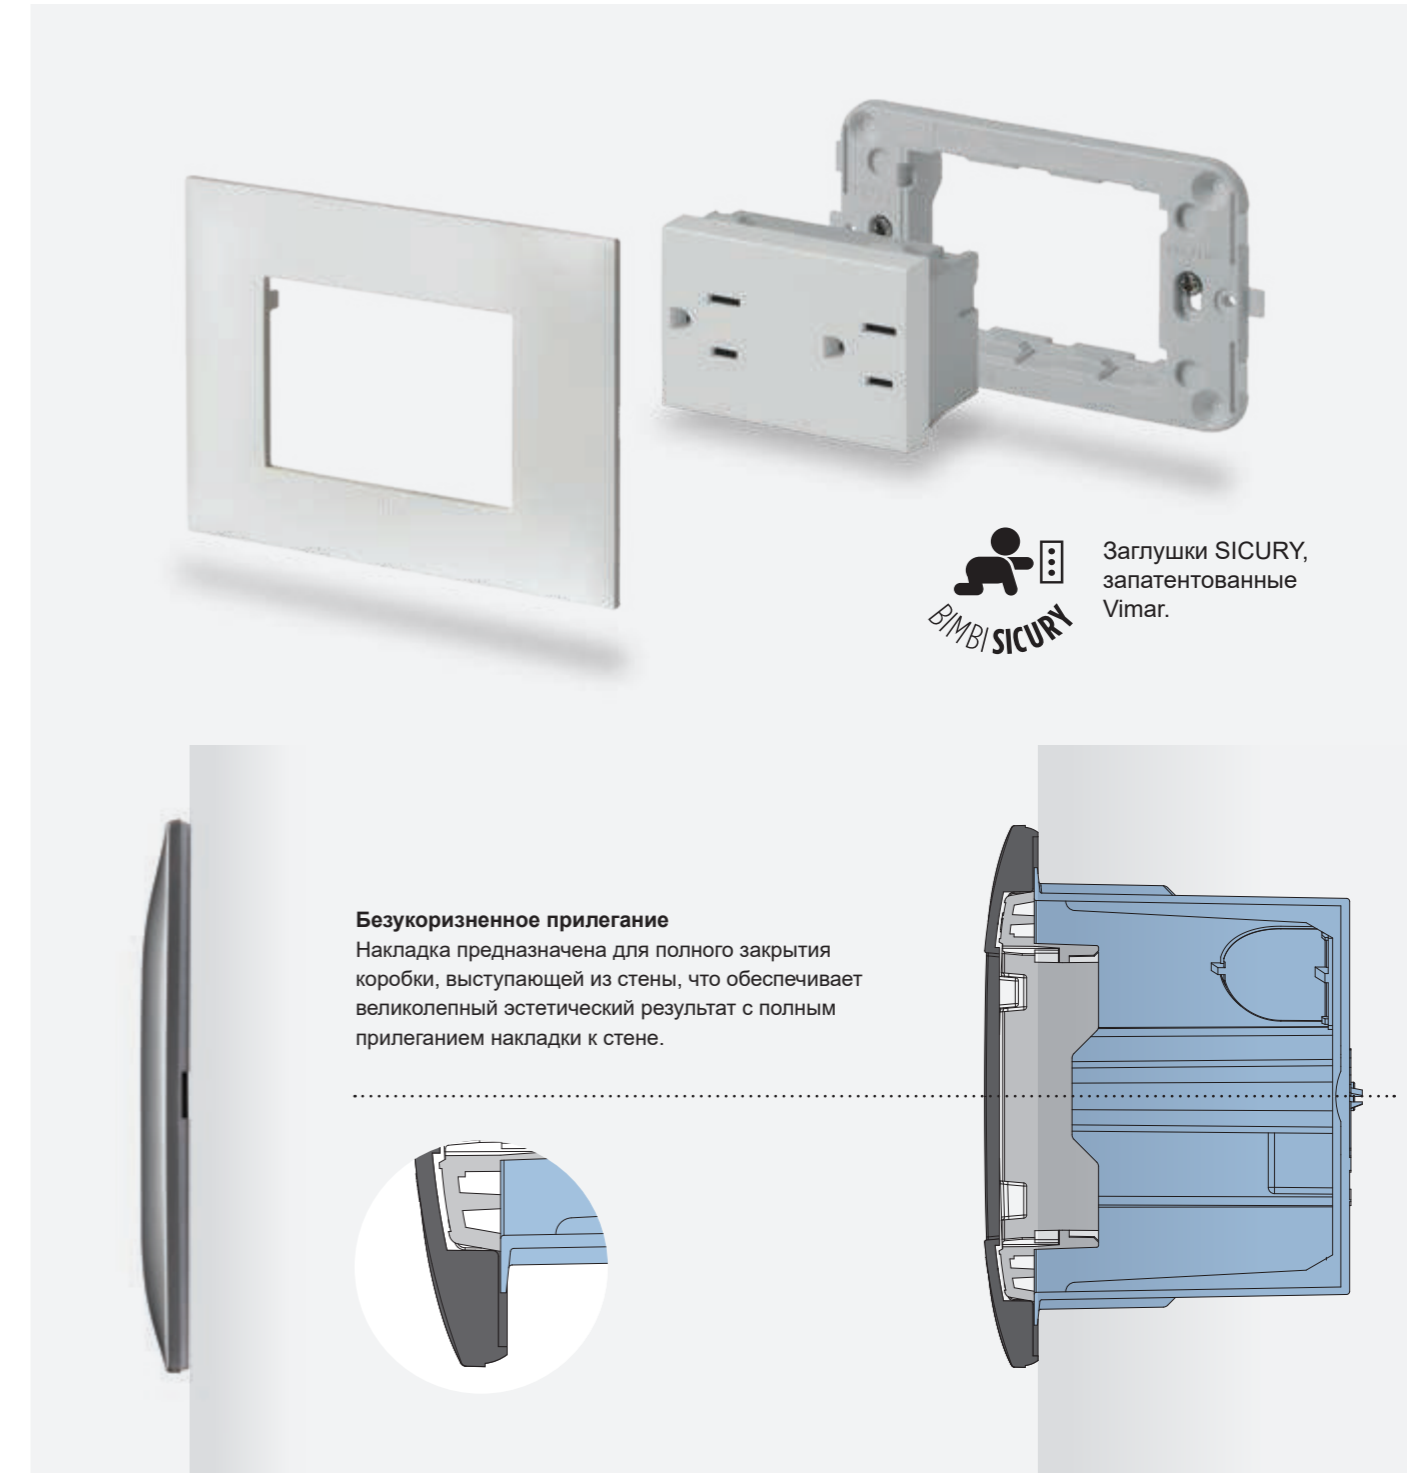

Великолепный эстетический результат даже на стенах из гипсокартона

NEVE UP идеально подходит для установки на стены из гипсокартона

Специальная конструкция монтажной рамки позволяет устанавливать ее заподлицо с идеальным прилеганием накладки к стене. При установке на стены из гипсокартона она хорошо закрывает выступ встраиваемой коробки.