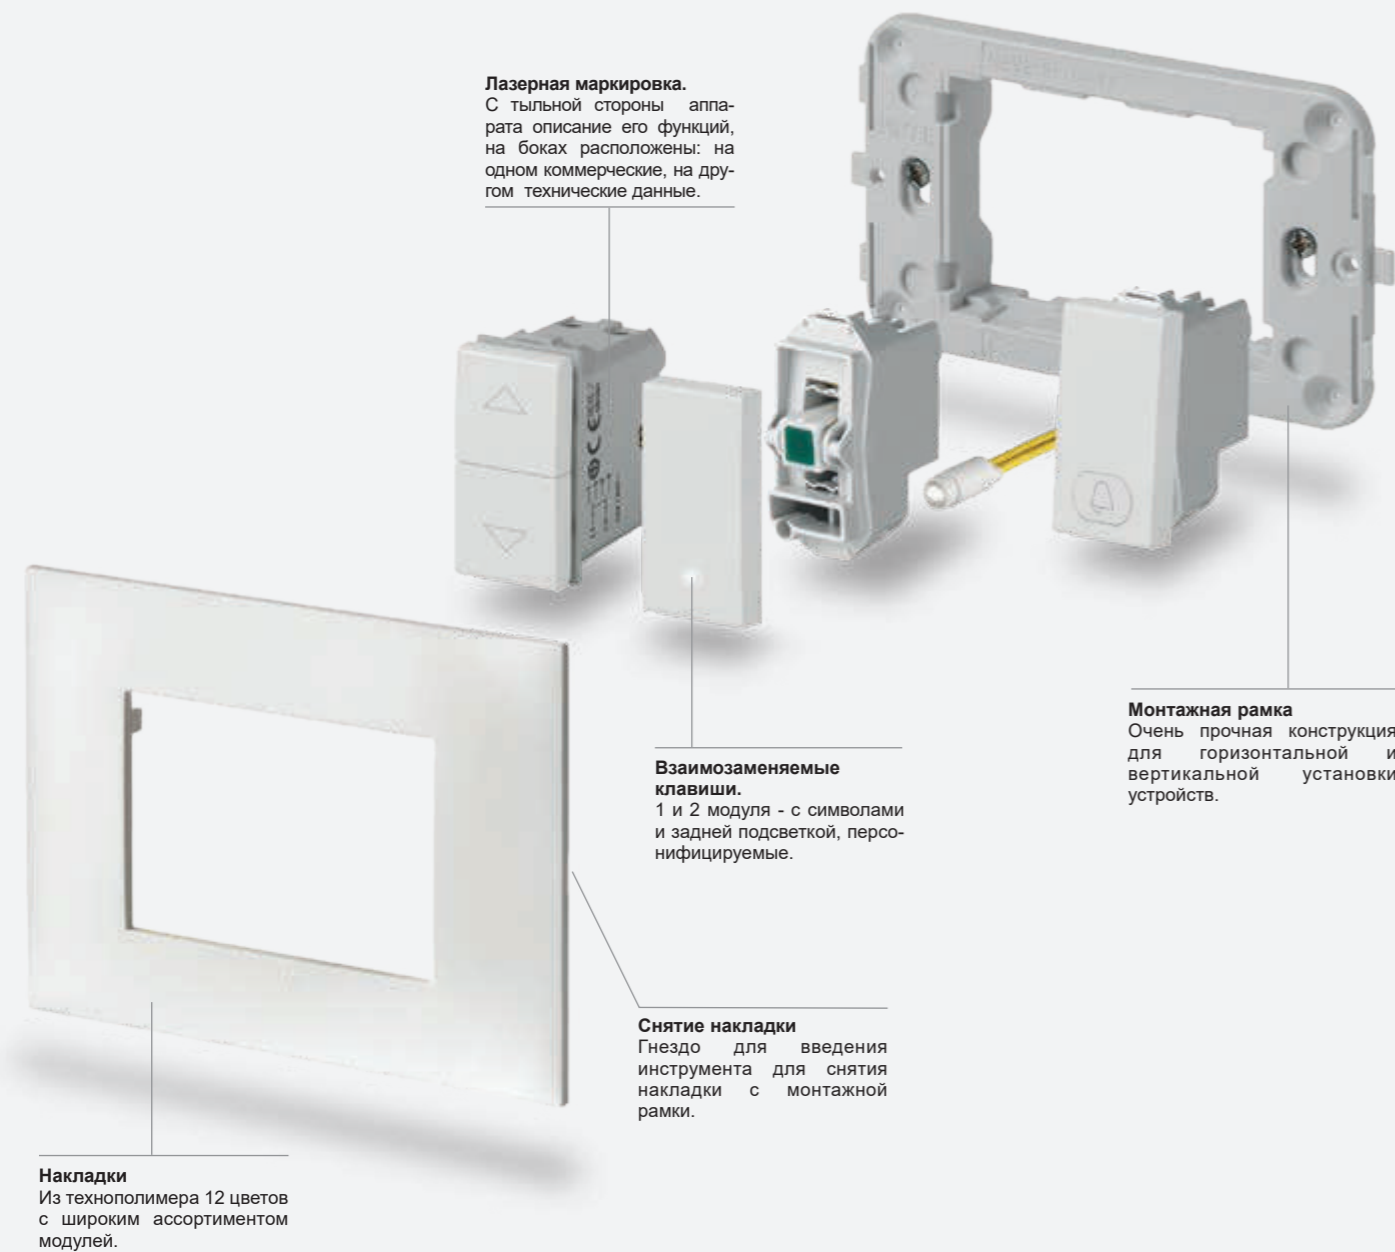

Общие характеристики итальянский и американский стандарт

Состав	Коробки	Рамки	Модули	Накладки
 1 центральный модуль, круглая коробка 2 модулей, круглая коробка	 Монтаж в стену	 С/без винтов или с зажимами	 1 модуль 1 x 2 модулей 2 x 1 модуль	 1 центральный модуль* 2 модулей*
 Для 2 центральных модулей для круглой коробки или на 3 модуля	 Монтаж в стену 	 С винтами	 2 модулей 2 x 1 модуль	 Для 2 центральных модулей*, вертикальная установка Для 2 центральных модулей*, горизонтальная установка
 1 центральный модуль и 2 боковых модуля для коробки на 3 модуля От 3 до 7 модулей	 Монтаж в стену	 С винтами С винтами С винтами	 1 модуль 2 x 1 модуль 1 и 2 модулей 3 x 1 модуль 3 модулей	 1 центральный модуль* 2 боковых модуля* От 3 до 7 модулей* Глухая наклейка*
Монтаж приборов Plana				
 3 модуля с устройствами Plana	 Монтаж в стену	 Монтажная рамка для устройств Plana, С винтами	 3 x 1 модуль, устройства Plana	 Накладки Neve Up 3 модулей*