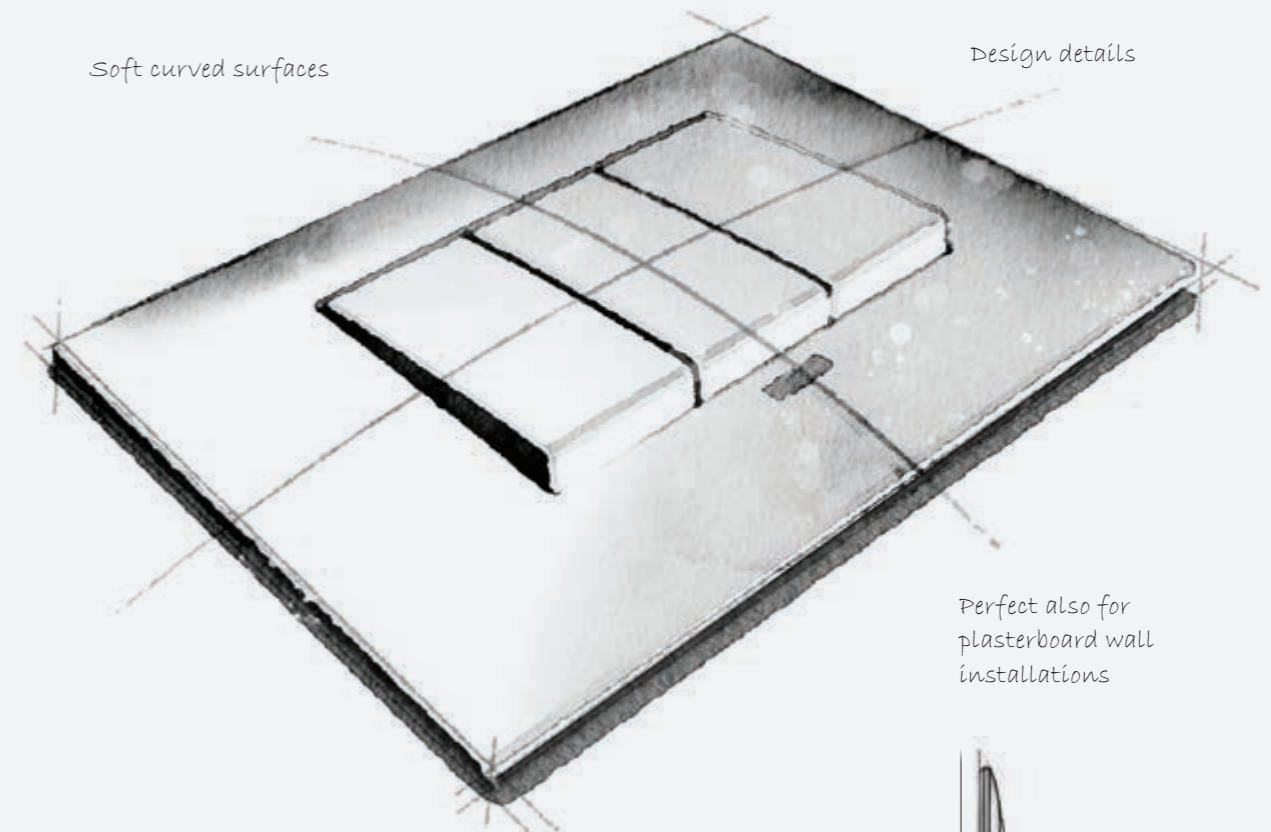

**NEVE UP. Новый дизайн.**  
Функциональность, качество,  
безопасность и легкость монтажа.

*Soft curved surfaces*

*Design details*

*Perfect also for  
plasterboard wall  
installations*

*Simple geometric forms*